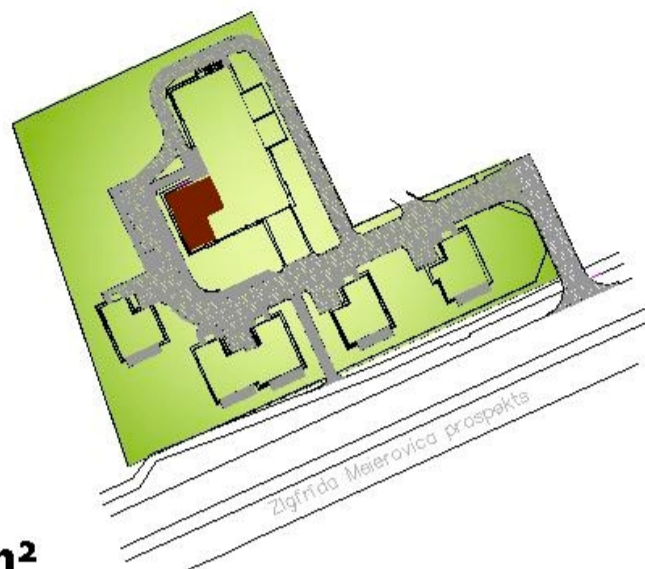

# Daudzdzīvokļu dzīvojamā māja Dzīvoklis 11 ( 2. stāvs )

Jūrmalā, Z. Meierovica prospektā 11

**Telpu platība 102,8 m<sup>2</sup>**  
**Balkona platība 11,9 m<sup>2</sup>**

**Kopējā platība 114,7 m<sup>2</sup>**

## Telpu eksplikācija

Nr.	Telpas nosaukums Название помещения	Platība m <sup>2</sup> Площадь м <sup>2</sup>
1.	HALLE ХОЛЛ	9,1
2.	TUALETE ТУАЛЕТ	2,5
3.	VIRTUVE КУХНЯ	9,6
4.	DZĪVOJAMĀ ISTABA ЖИЛАЯ КОМНАТА	36,8
5.	GAITENIS КОРИДОР	4,0
6.	VANNAS ISTABA ВАННАЯ КОМНАТА	7,1
7.	GUĻAMISTABA СПАЛЬНЯ	14,1
8.	GUĻAMISTABA СПАЛЬНЯ	19,6
Telpu platības kopā Общая площадь помещений		<b>102,8</b>
9.	BALKONS БАЛКОН	11,9
Balkonu platības kopā Общая площадь балконов		<b>11,9</b>