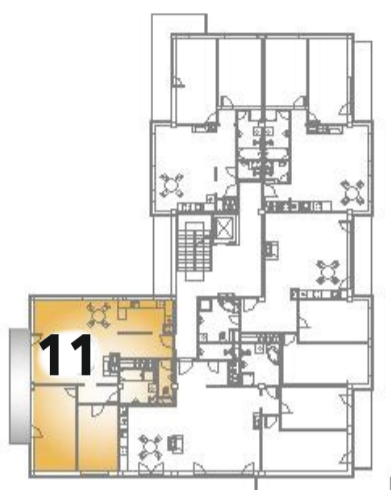

# Daudzdzīvokļu dzīvojamā māja Dzīvoklis 11 ( 2. stāvs )

Jūrmalā, Z. Meierovica prospektā 11

**Telpu platība 102,8 m<sup>2</sup>**  
**Balkona platība 11,9 m<sup>2</sup>**

**Kopējā platība 114,7 m<sup>2</sup>**

## Telpu eksplikācija

Nr.	Telpas nosaukums Название помещения	Platība m <sup>2</sup> Площадь м <sup>2</sup>
1.	HALLE ХОЛЛ	9,1
2.	TUALETE ТУАЛЕТ	2,5
3.	VIRTUVE КУХНЯ	9,6
4.	DZĪVOJAMĀ ISTABA ЖИЛАЯ КОМНАТА	36,8
5.	GAITENIS КОРИДОР	4,0
6.	VANNAS ISTABA ВАННАЯ КОМНАТА	7,1
7.	GUĻAMISTABA СПАЛЬНЯ	14,1
8.	GUĻAMISTABA СПАЛЬНЯ	19,6
Telpu platības kopā Общая площадь помещений		<b>102,8</b>
9.	BALKONS БАЛКОН	11,9
Balkonu platības kopā Общая площадь балконов		<b>11,9</b>