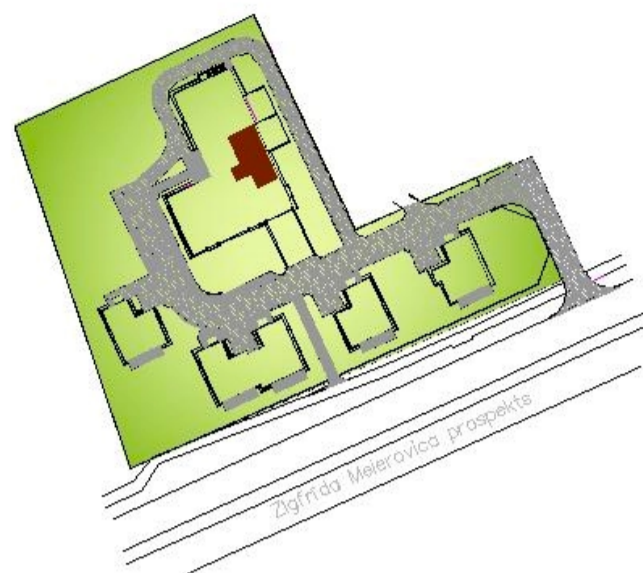

Daudzdzīvokļu dzīvojamā māja Dzīvoklis 3 (1. stāvs)

Jūrmalā, Z. Meierovica prospektā 11

Telpu platība 76,3 m²
Terases platība 28,6 m²

Kopējā platība 104,9 m²

Telpu eksplikācija

Nr.	TELPAS NOSAUKUMS НАЗВАНИЕ ПОМЕЩЕНИЯ	PLATĪBA m ² ПЛОЩАДЬ m ²
1	HALLE ХОЛЛ	4,5
2	DZĪVOJAMĀ ISTABA & VIRTUVE ЖИЛАЯ КОМНАТА & КУХНЯ	33,2
3	GAITENIS КОРИДОР	3,3
4	VANNAS ISTABA ВАННАЯ КОМНАТА	9,0
5	GUĻAMISTABA СПАЛЬНЯ	10,8
6	GUĻAMISTABA СПАЛЬНЯ	15,5
TELPU PLATĪBAS KOPĀ ОБЩАЯ ПЛОЩАДЬ ПОМЕЩЕНИЙ		76,3
7	TERASE ТЕРРАСА	28,6
TERASES PLATĪBAS KOPĀ ОБЩАЯ ПЛОЩАДЬ ТЕРРАС		28,6