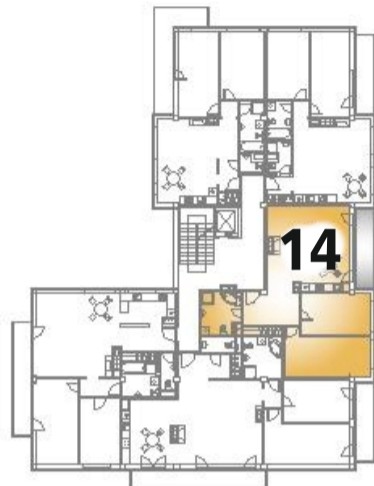

Daudzdzīvokļu dzīvojamā māja Dzīvoklis 14 (3. stāvs)

Jūrmalā, Z. Meierovica prospektā 11

Telpu platība 93,8 m²
Balkona platība 7,9 m²

Kopējā platība 101,7 m²

Telpu eksplikācija

Nr.	TELPAS NOSAUKUMS НАЗВАНИЕ ПОМЕЩЕНИЯ	PLATĪBA m ² ПЛОЩАДЬ m ²
1	HALLE ХОЛЛ	10,7
2	DZĪVOJAMĀ ISTABA ЖИЛАЯ КОМНАТА	38,0
3	VANNAS ISTABA ВАННАЯ КОМНАТА	9,3
4	GUĻAMISTABA СПАЛЬНЯ	15,6
5	GUĻAMISTABA СПАЛЬНЯ	20,2
TELPU PLATĪBAS KOPĀ ОБЩАЯ ПЛОЩАДЬ ПОМЕЩЕНИЙ		93,8
6	BALKONS БАЛКОН	7,9
BALKONU PLATĪBAS KOPĀ ОБЩАЯ ПЛОЩАДЬ БАЛКОНОВ		7,9