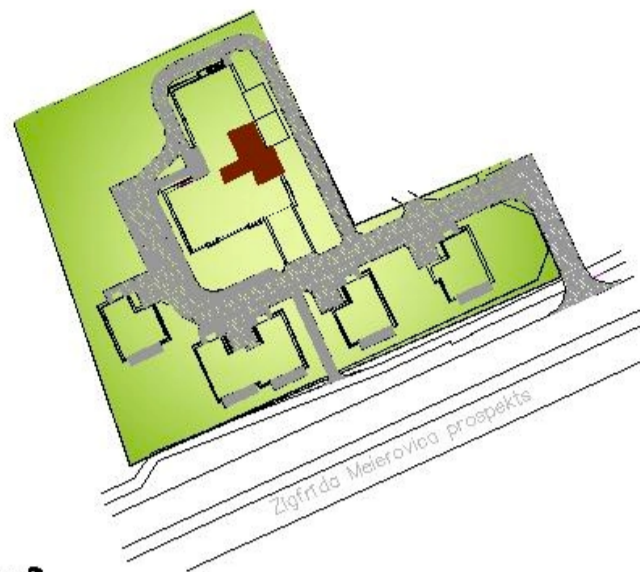

Daudzdzīvokļu dzīvojamā māja Dzīvoklis 14 (3. stāvs)

Jūrmalā, Z. Meierovica prospektā 11

Telpu platība 93,8 m²
Balkona platība 7,9 m²

Kopējā platība 101,7 m²

Telpu eksplikācija

Nr.	TELPAS NOSAUKUMS НАЗВАНИЕ ПОМЕЩЕНИЯ	PLATĪBA m ² ПЛОЩАДЬ m ²
1	HALLE ХОЛЛ	10,7
2	DZĪVOJAMĀ ISTABA ЖИЛАЯ КОМНАТА	38,0
3	VANNAS ISTABA ВАННАЯ КОМНАТА	9,3
4	GUĻAMISTABA СПАЛЬНЯ	15,6
5	GUĻAMISTABA СПАЛЬНЯ	20,2
TELPU PLATĪBAS KOPĀ ОБЩАЯ ПЛОЩАДЬ ПОМЕЩЕНИЙ		93,8
6	BALKONS БАЛКОН	7,9
BALKONU PLATĪBAS KOPĀ ОБЩАЯ ПЛОЩАДЬ БАЛКОНОВ		7,9