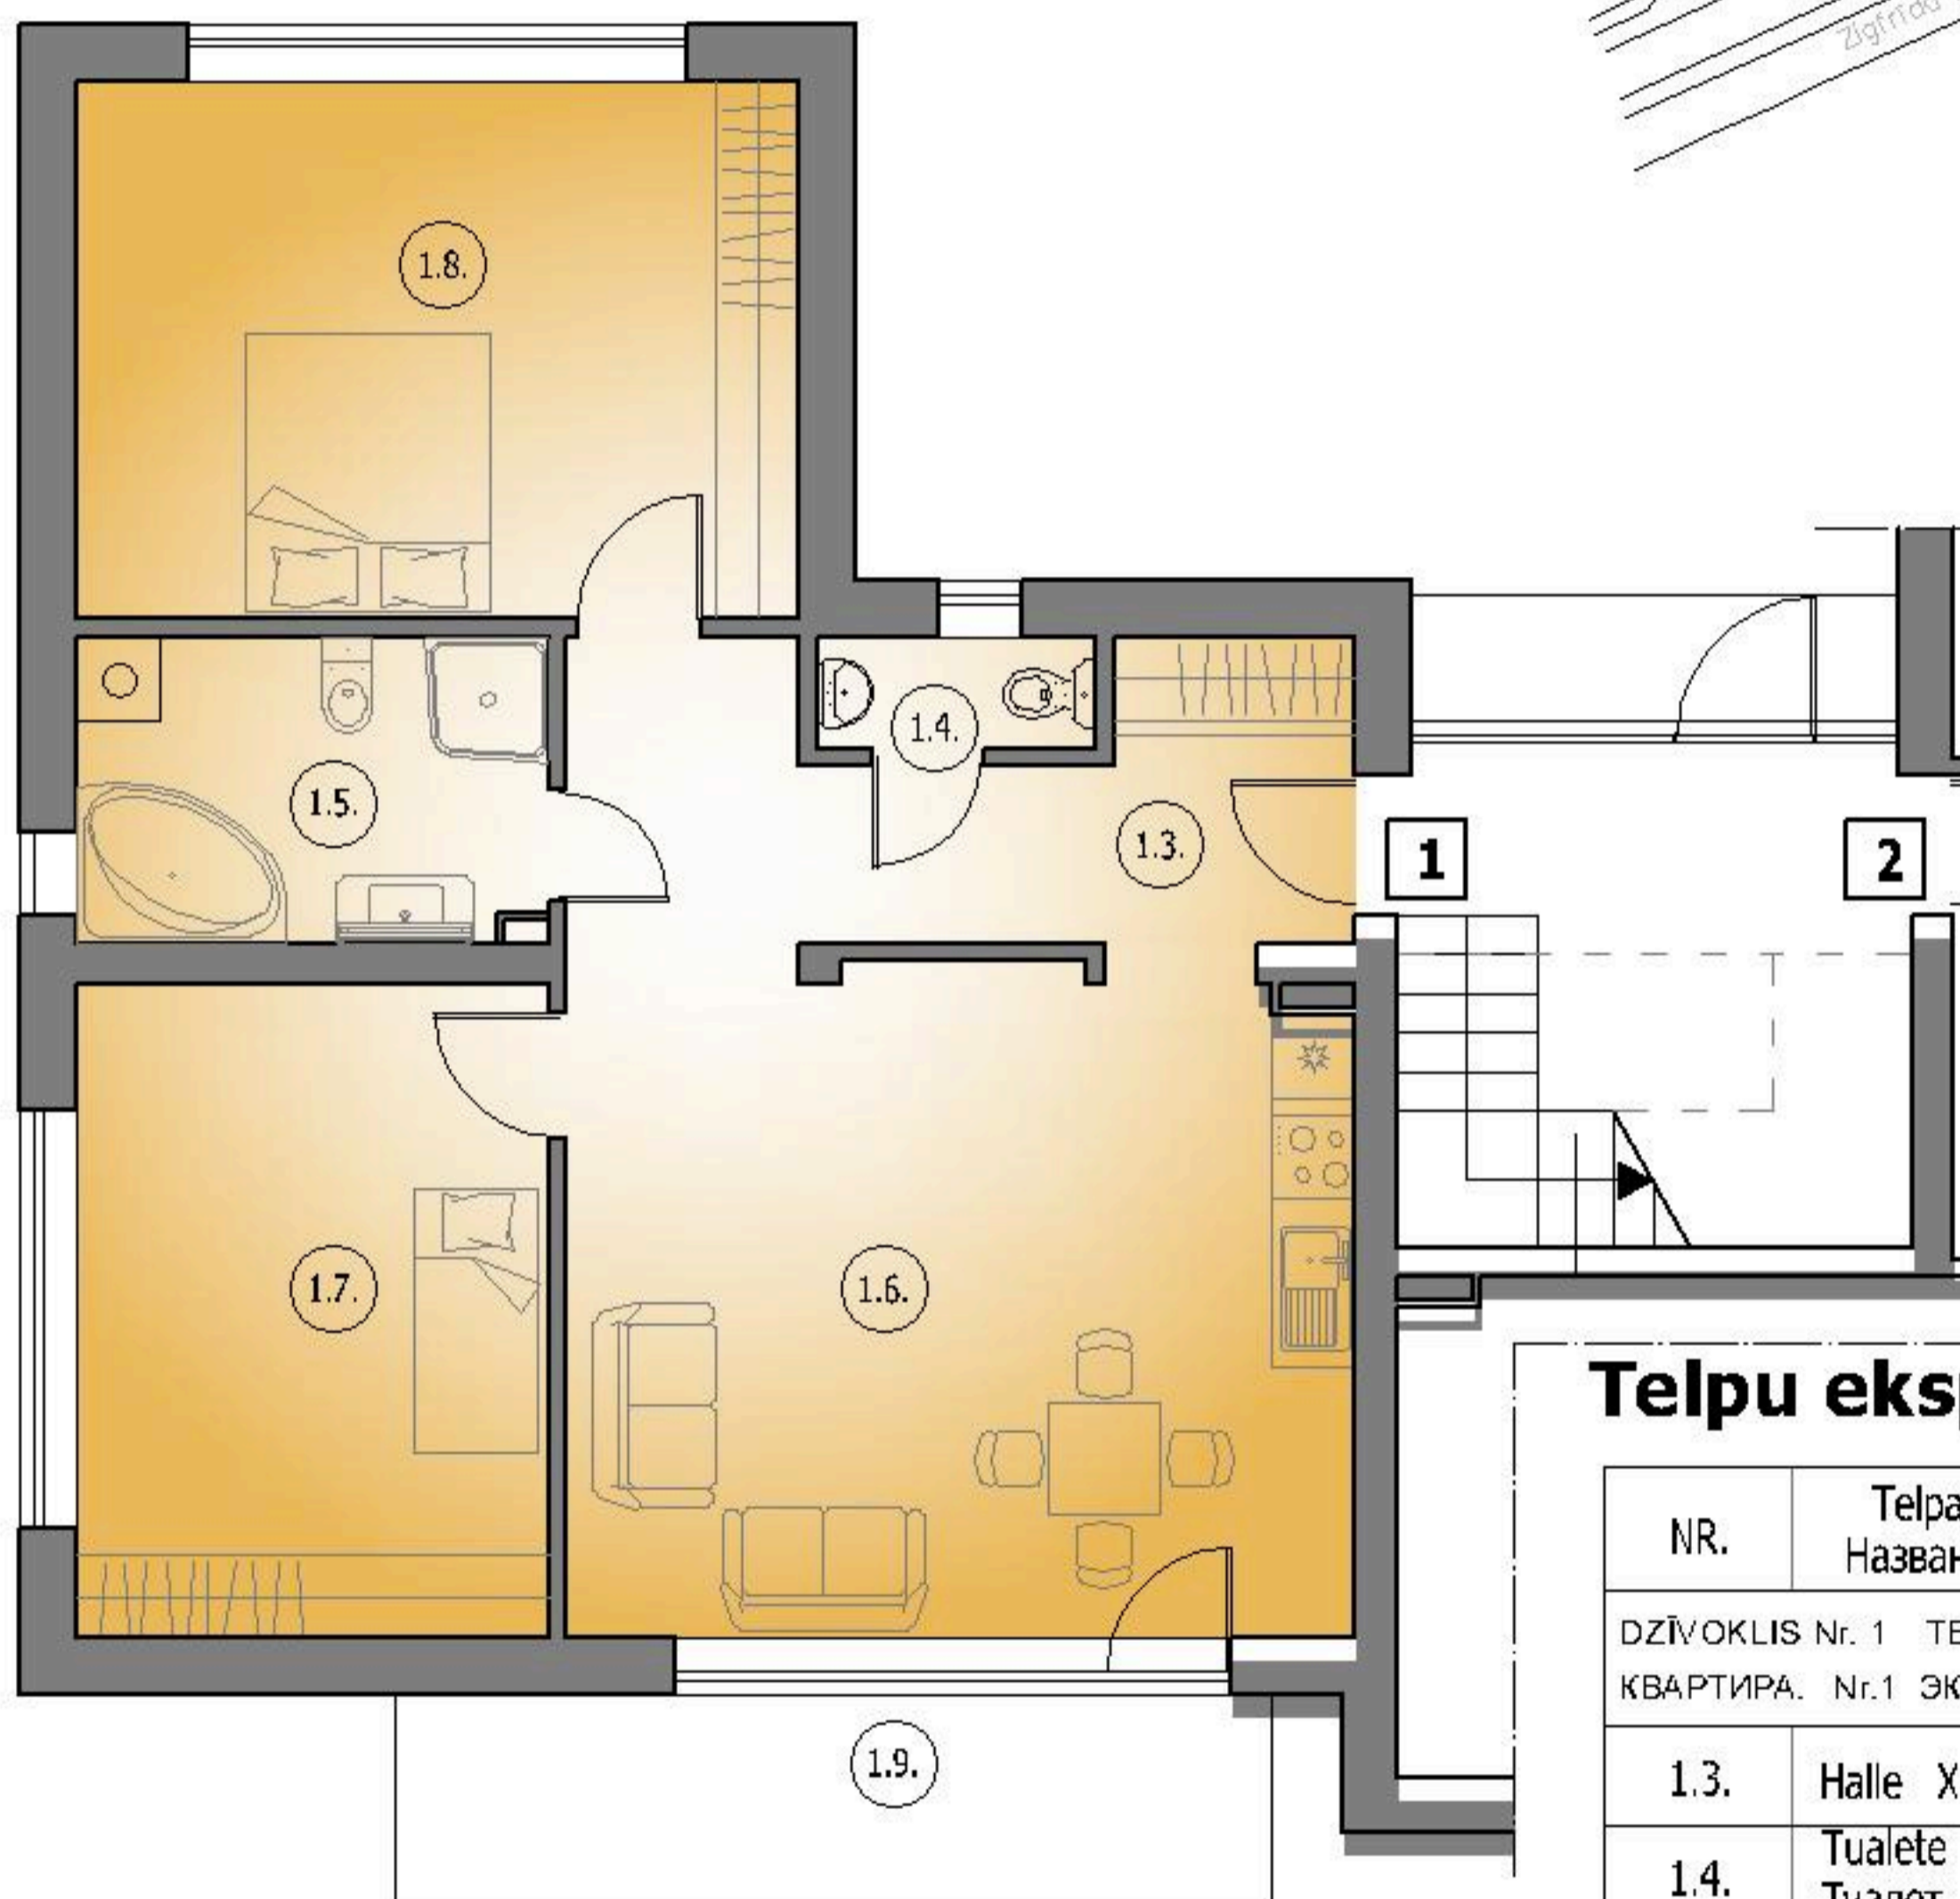

Dzīvokļu dzīvojamā māja NR.2

Dzīvoklis 1

Jūrmalā, Z. Meierovica prospektā 11

Dzīvokļa 1 telpu platība 85,09 m²

Balkonu, terasu platība 9,45 m²

Dzīvokļa 1 kopējā platība 94,54 m²

1. stāva plāns

Telpu eksplikācija

| NR. | Telpas nosaukums Название помещения | m ² |
|--|---|----------------------|
| DZĪVOKLIS Nr. 1 TELPU EKSPLIKĀCIJA КВАРТИРА. Nr.1 ЭКСПЛИКАЦИЯ ПОМЕЩЕНИЙ | | |
| 1.3. | Halle Холл | 12,61 |
| 1.4. | Tualetes Туалет | 1,47 |
| 1.5. | Vannas istaba Ванная комната | 7,48 |
| 1.6. | Dzīvojamā istaba & virtuve Жилая комната & Кухня | 27,43 |
| 1.7. | Istaba Комната | 15,98 |
| 1.8. | Istaba Комната | 20,12 |
| TELPU PLATĪBAS KOPĀ ОБЩАЯ ПЛОЩАДЬ ПОМЕЩЕНИЙ | | 85,09 m ² |
| 1.9. | Terase Терраса | 9,45 |
| DZĪVOKĻA KOPĒJĀ PLATĪBA ОБЩАЯ ПЛОЩАДЬ КВАРТИРЫ | | 94,54 m ² |