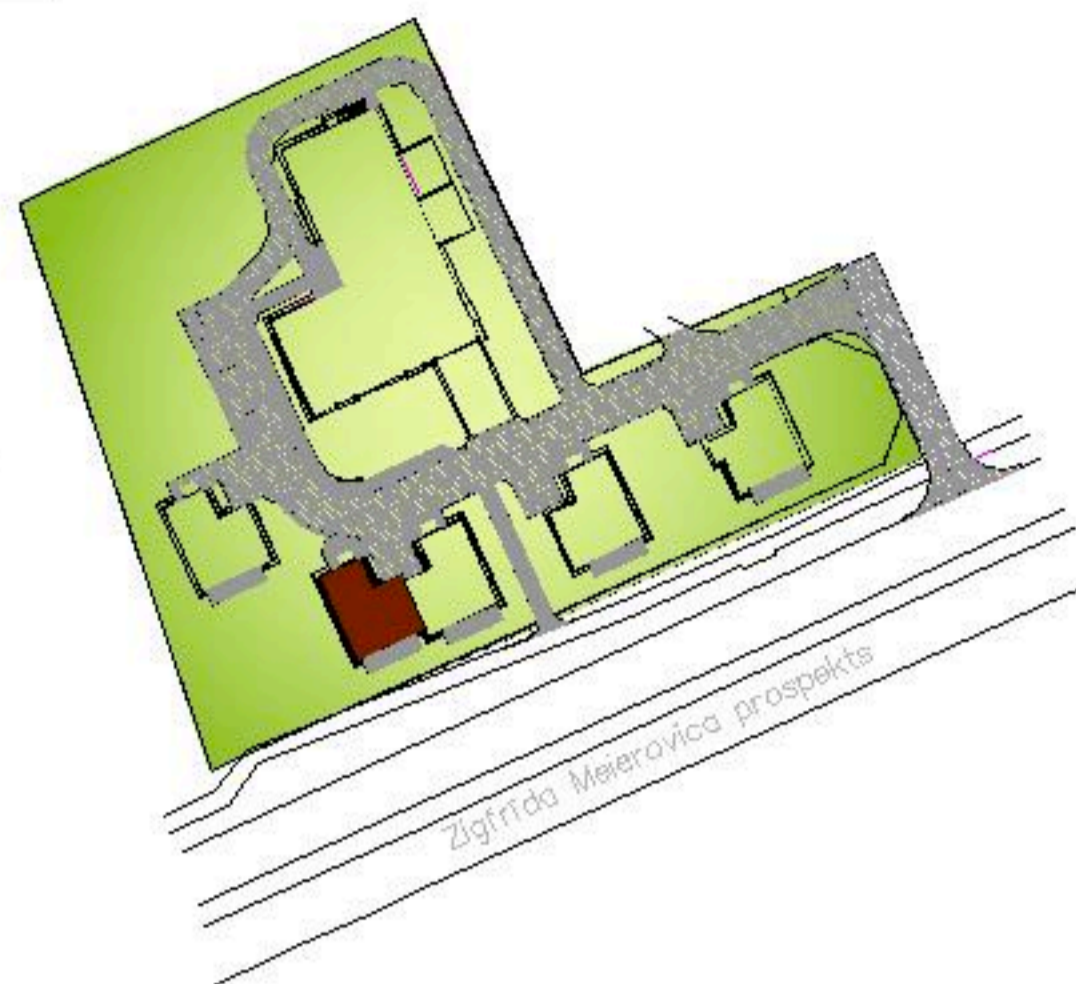

Dzīvokļu dzīvojamā māja NR.2

Dzīvoklis 1

Jūrmalā, Z. Meierovica prospektā 11

Dzīvokļa 1 telpu platība 85,09 m²

Balkonu, terasu platība 9,45 m²

Dzīvokļa 1 kopējā platība 94,54 m²

1. stāva plāns

Telpu eksplikācija

| NR. | Telpas nosaukums Название помещения | m ² |
|--|---|----------------------|
| DZĪVOKLIS Nr. 1 TELPU EKSPLIKĀCIJA КВАРТИРА. Nr.1 ЭКСПЛИКАЦИЯ ПОМЕЩЕНИЙ | | |
| 1.3. | Halle Холл | 12,61 |
| 1.4. | Tualetes Туалет | 1,47 |
| 1.5. | Vannas istaba Ванная комната | 7,48 |
| 1.6. | Dzīvojamā istaba & virtuve Жилая комната & Кухня | 27,43 |
| 1.7. | Istaba Комната | 15,98 |
| 1.8. | Istaba Комната | 20,12 |
| TELPU PLATĪBAS KOPĀ ОБЩАЯ ПЛОЩАДЬ ПОМЕЩЕНИЙ | | 85,09 m ² |
| 1.9. | Terase Терраса | 9,45 |
| DZĪVOKĻA KOPĒJĀ PLATĪBA ОБЩАЯ ПЛОЩАДЬ КВАРТИРЫ | | 94,54 m ² |