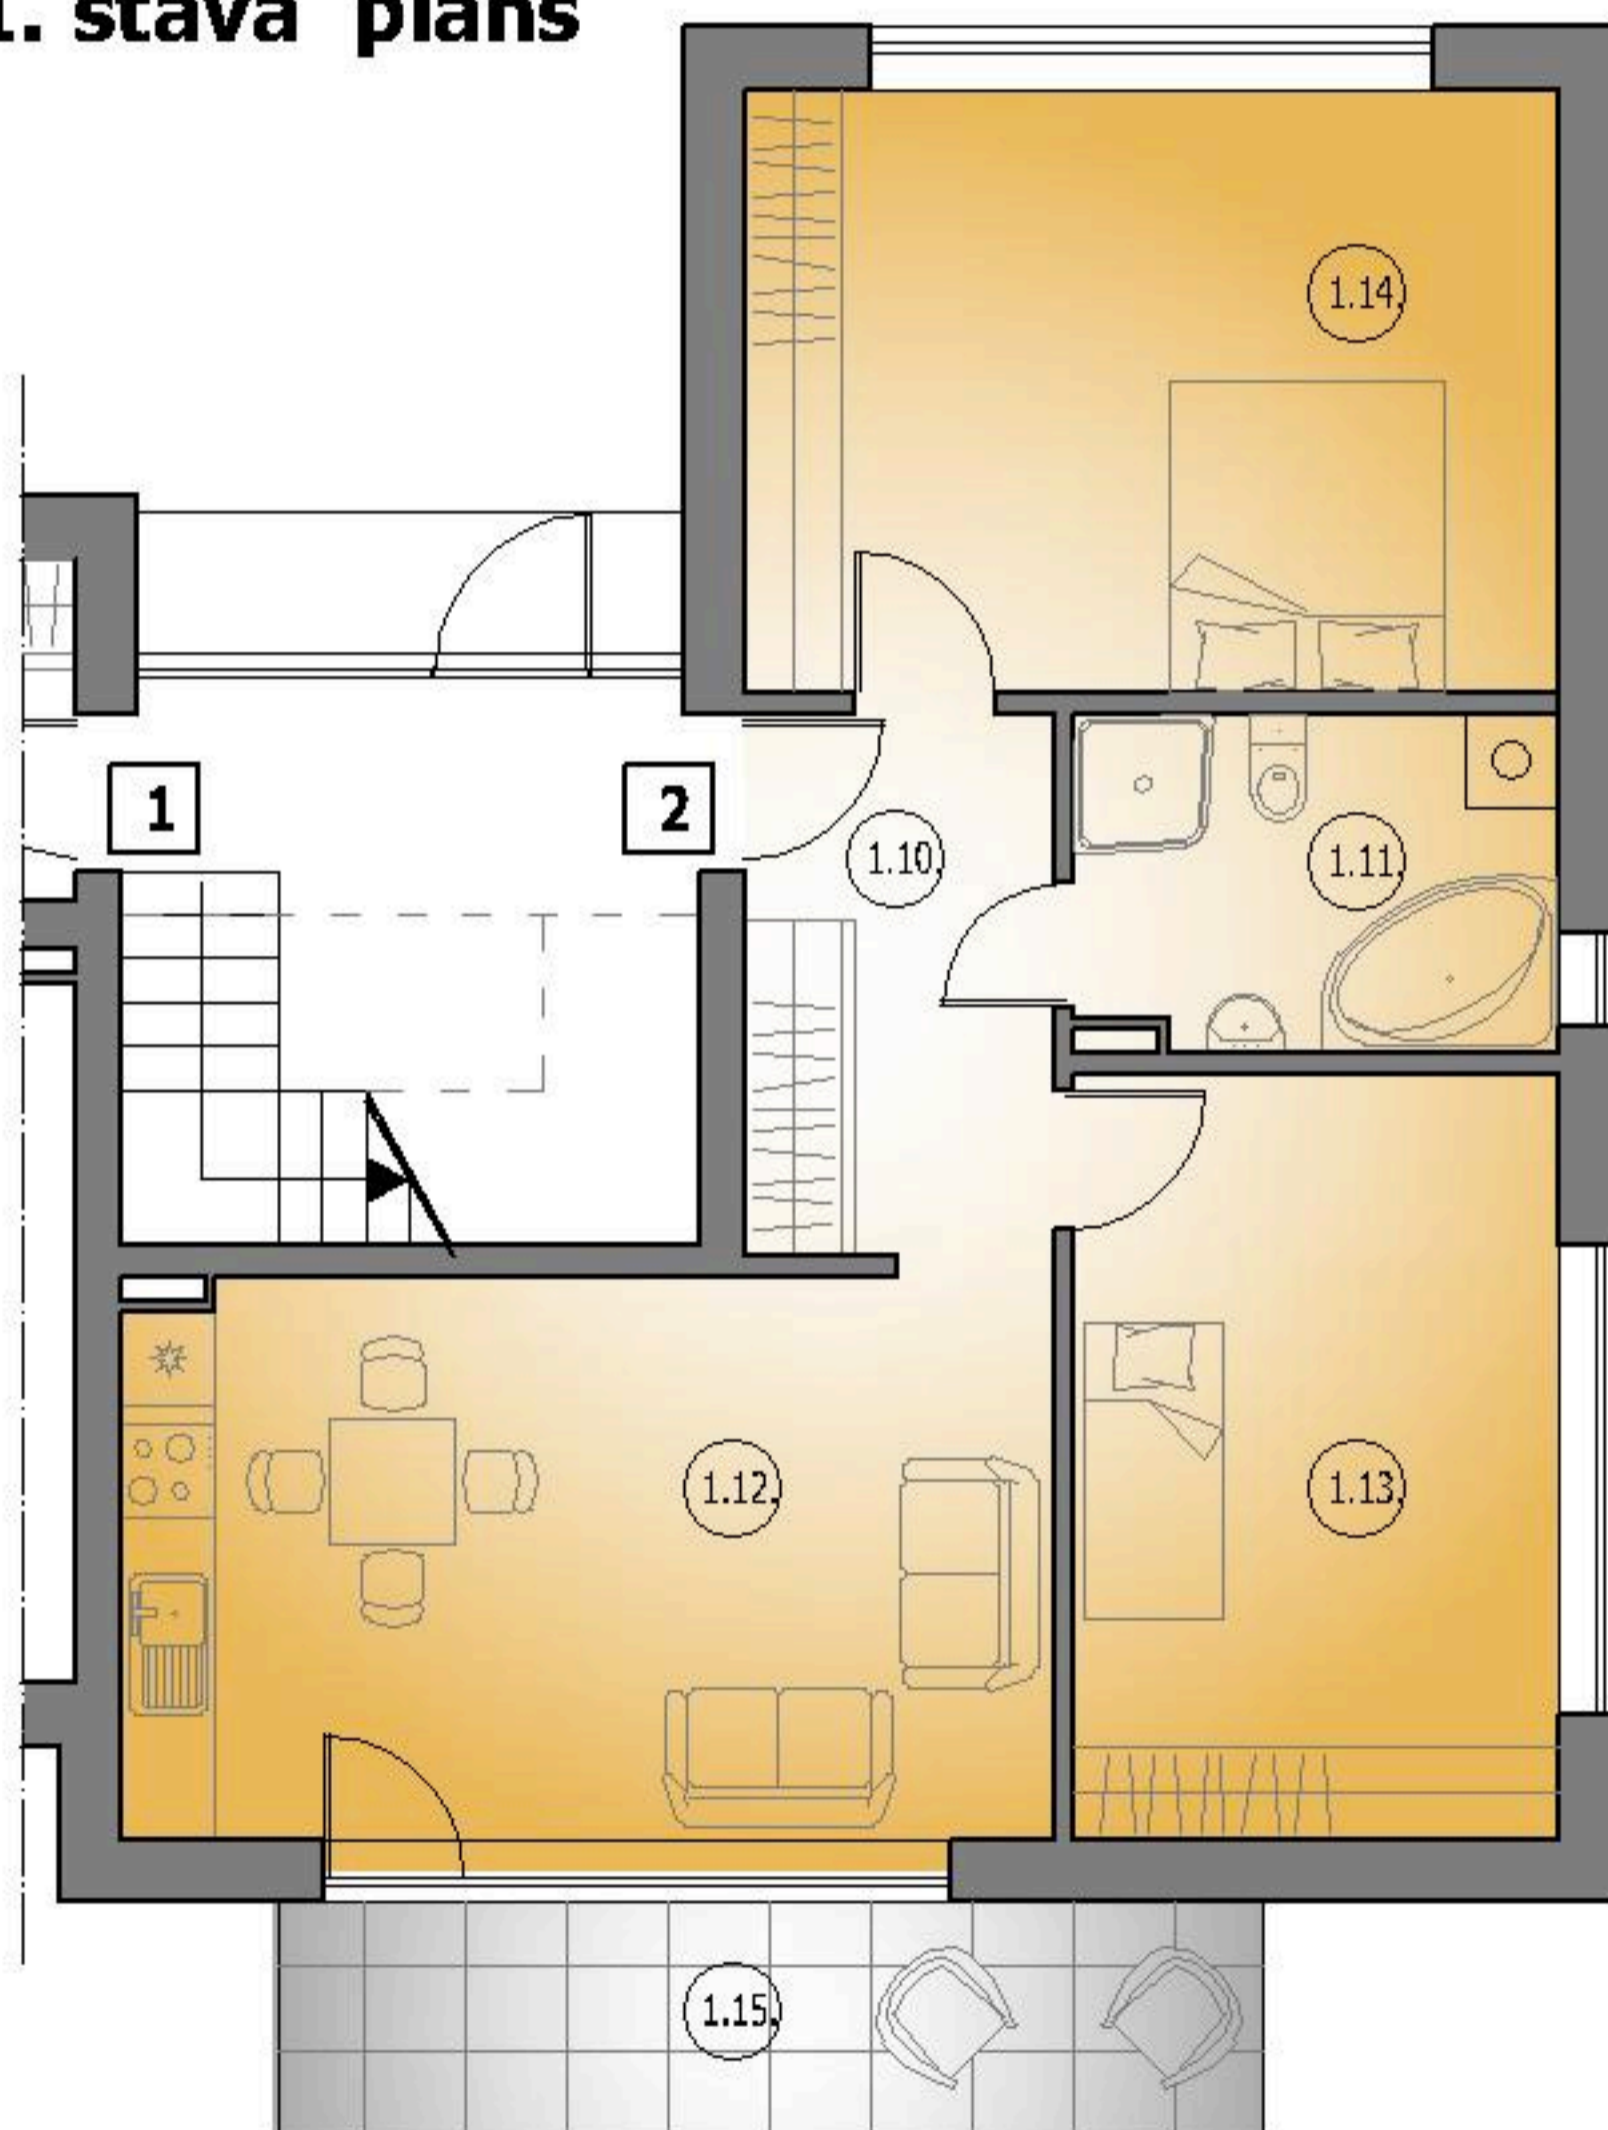

## Dzīvoklis 2

Jūrmalā, Z. Meierovica prospektā 11

Dzīvokļa 2 telpu platība 70,48 m<sup>2</sup>  
Balkonu, terasu platība 9,45 m<sup>2</sup>

Dzīvokļa 2 kopējā platība 73,93 m<sup>2</sup>

### 1. stāva plāns

### Telpu eksplikācija

| NR.   | Telpas nosaukums<br>Название помещения              | m <sup>2</sup>       |
|---|---|----------------------|
| DZĪVOKLIS Nr. 2      TELPU EKSPLIKĀCIJA<br>КВАРТИРА Nr.2      ЭКСПЛИКАЦИЯ ПОМЕЩЕНИЙ |   |                      |
| 1.10.   | Halle Холл  | 6,96                 |
| 1.11.   | Tualete, dušas telpa<br>Туалет, душевая             | 6,72                 |
| 1.12.   | Dzīvojamā istaba & virtuve<br>Жилая комната & Кухня | 21,49                |
| 1.13.   | Istaba Комната                                      | 15,19                |
| 1.14.   | Istaba Комната                                      | 20,12                |
| TELPU PLATĪBAS KOPA<br>ОБЩАЯ ПЛОЩАДЬ ПОМЕЩЕНИЙ                                      |   | 70,48 m <sup>2</sup> |
| 1.15.   | Terase Терраса                                      | 9,45                 |
| DZĪVOKĻA KOPĒJĀ PLATĪBA<br>ОБЩАЯ ПЛОЩАДЬ КВАРТИРЫ                                   |   | 79,93 m <sup>2</sup> |