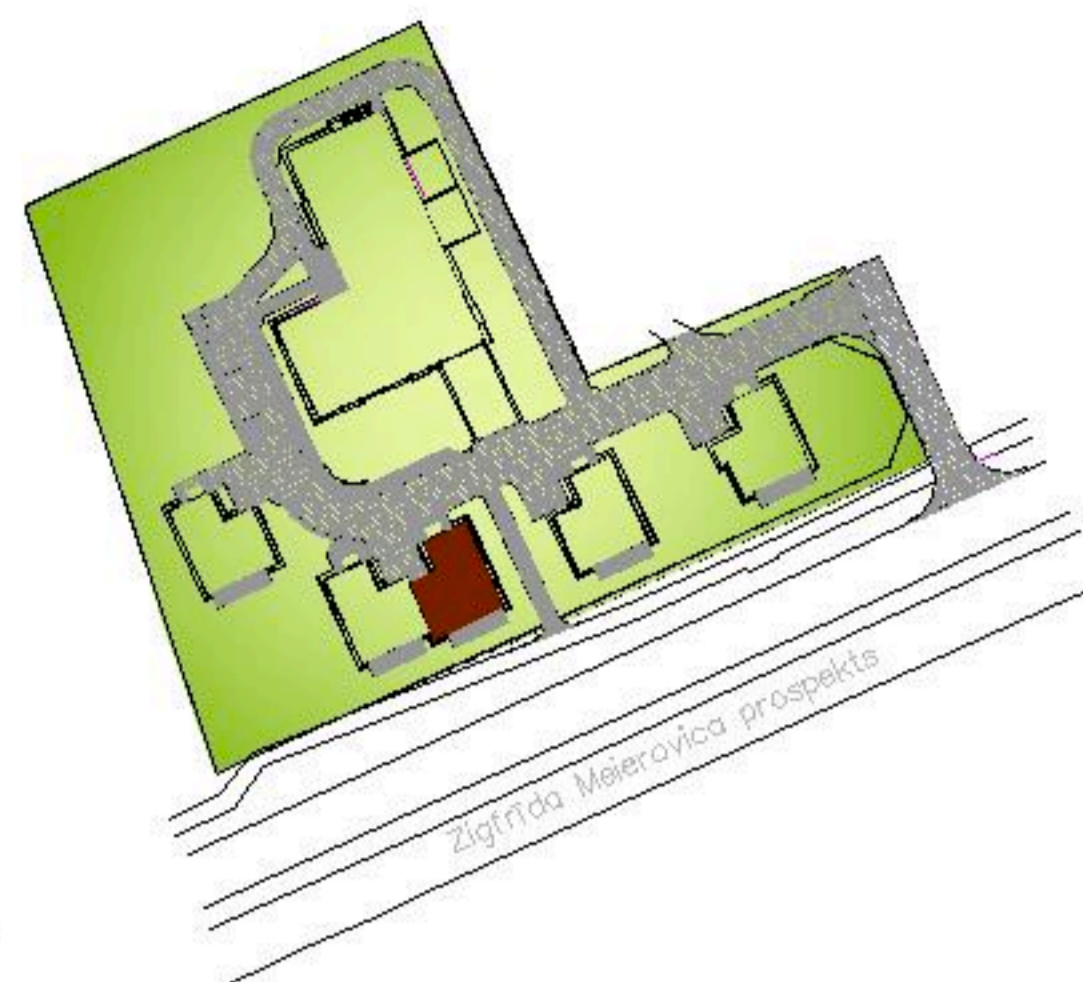

# Dzīvokļu dzīvojamā māja NR.2

## Dzīvoklis 2

Jūrmalā, Z. Meierovica prospektā 11

Dzīvokļa 2 telpu platība 70,48 m<sup>2</sup>  
Balkonu, terasu platība 9,45 m<sup>2</sup>

Dzīvokļa 2 kopējā platība 73,93 m<sup>2</sup>

### 1. stāva plāns