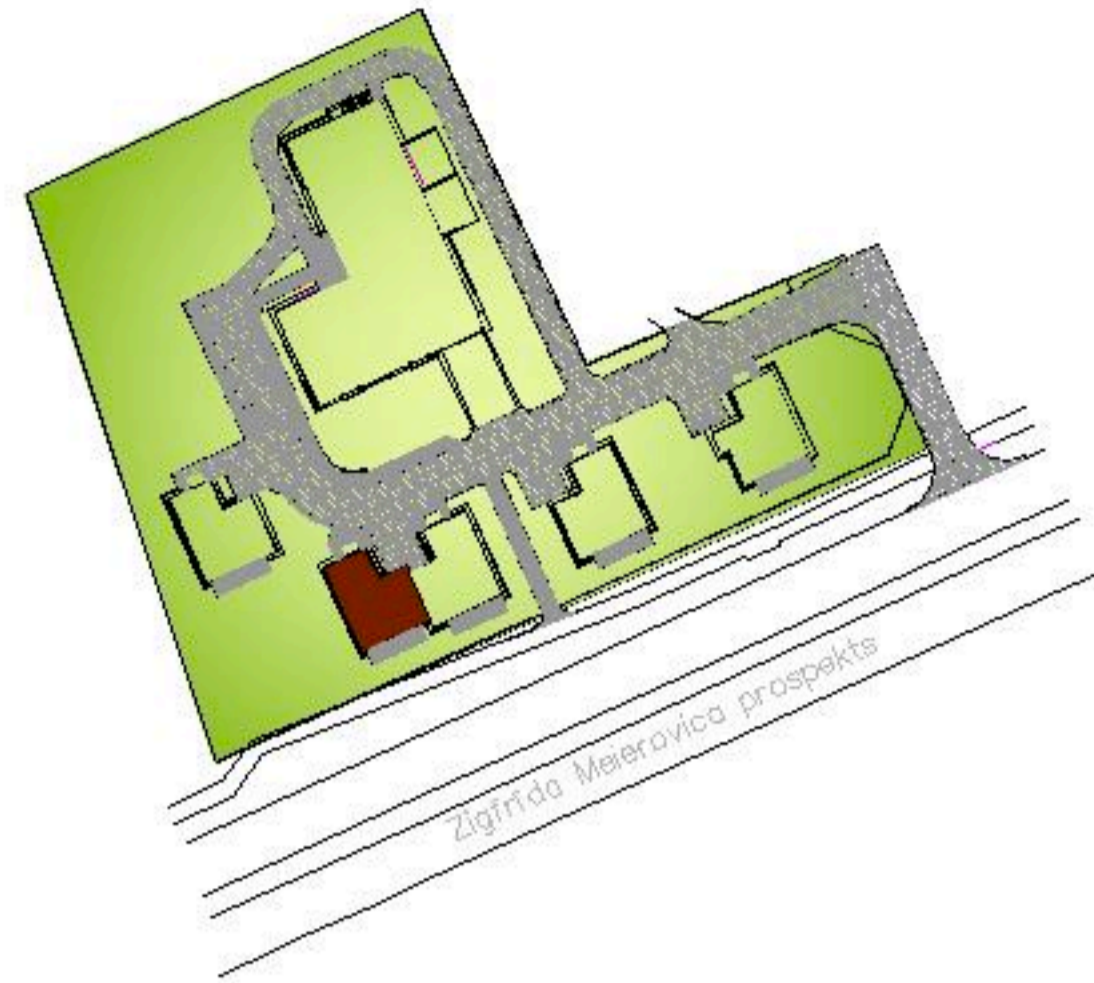

Dzīvokļu dzīvojamā māja NR.2

Dzīvoklis 3 (1.līmenis)

Jūrmalā, Z. Meierovica prospektā 11

2. stāva plāns

Telpu eksplikācija

NR.	Telpas nosaukums Название помещения	m ²
DZĪVOKLIS Nr. 3 (1. līmenis) TELPU EKSPLIKĀCIJA КВАРТИРА. Nr. 3 (1.уровень) ЭКСПЛИКАЦИЯ ПОМЕЩЕНИЙ		
2.3.	Halle Холл	12,61
2.4.	Tualete Туалет	1,47
2.5.	Vannas istaba Ванная комната	7,48
2.6.	Dzīvojamā istaba & virtuve Жилая комната & Кухня	26,17
2.7.	Istaba Комната	15,98
2.8.	Istaba Комната	20,12
TELPU PLATĪBAS KOPA ОБЩАЯ ПЛОЩАДЬ ПОМЕЩЕНИЙ		83,83 m ²
2.9.	Terase Терраса	9,45
DZĪVOKLA 1.LĪMENA KOREJA PLATĪBA ОБЩАЯ ПЛОЩАДЬ 1. УРОВНЯ КВАРТИРЫ		93,28 m ²

Dzīvokļu dzīvojamā māja NR.2

Dzīvoklis 3 (2.līmenis)

Jūrmalā, Z. Meierovica prospektā 11

3. stāva plāns

Telpu eksplikācija

NR.	Telpas nosaukums Название помещения	m ²
DZĪVOKLIS Nr. 3 (2. līmenis) TELPU EKSPLIKĀCIJA КВАРТИРА. Nr.3 (2.уровень) ЭКСПЛИКАЦИЯ ПОМЕЩЕНИЙ		
3.1.	Istaba Комната	16,64
3.2.	Kārpu telpa Лестничная клетка	10,78
TELPU PLATĪBAS KOPĀ ОБЩАЯ ПЛОЩАДЬ ПОМЕЩЕНИЙ		27,42 m ²
2.9.	Terase Терраса	62,39
DZĪVOKLA 2.LĪMENA KOREJA PLATĪVA ОБЩАЯ ПЛОЩАДЬ 2. УРОВНЯ КВАРТИРЫ		89,81 m ²