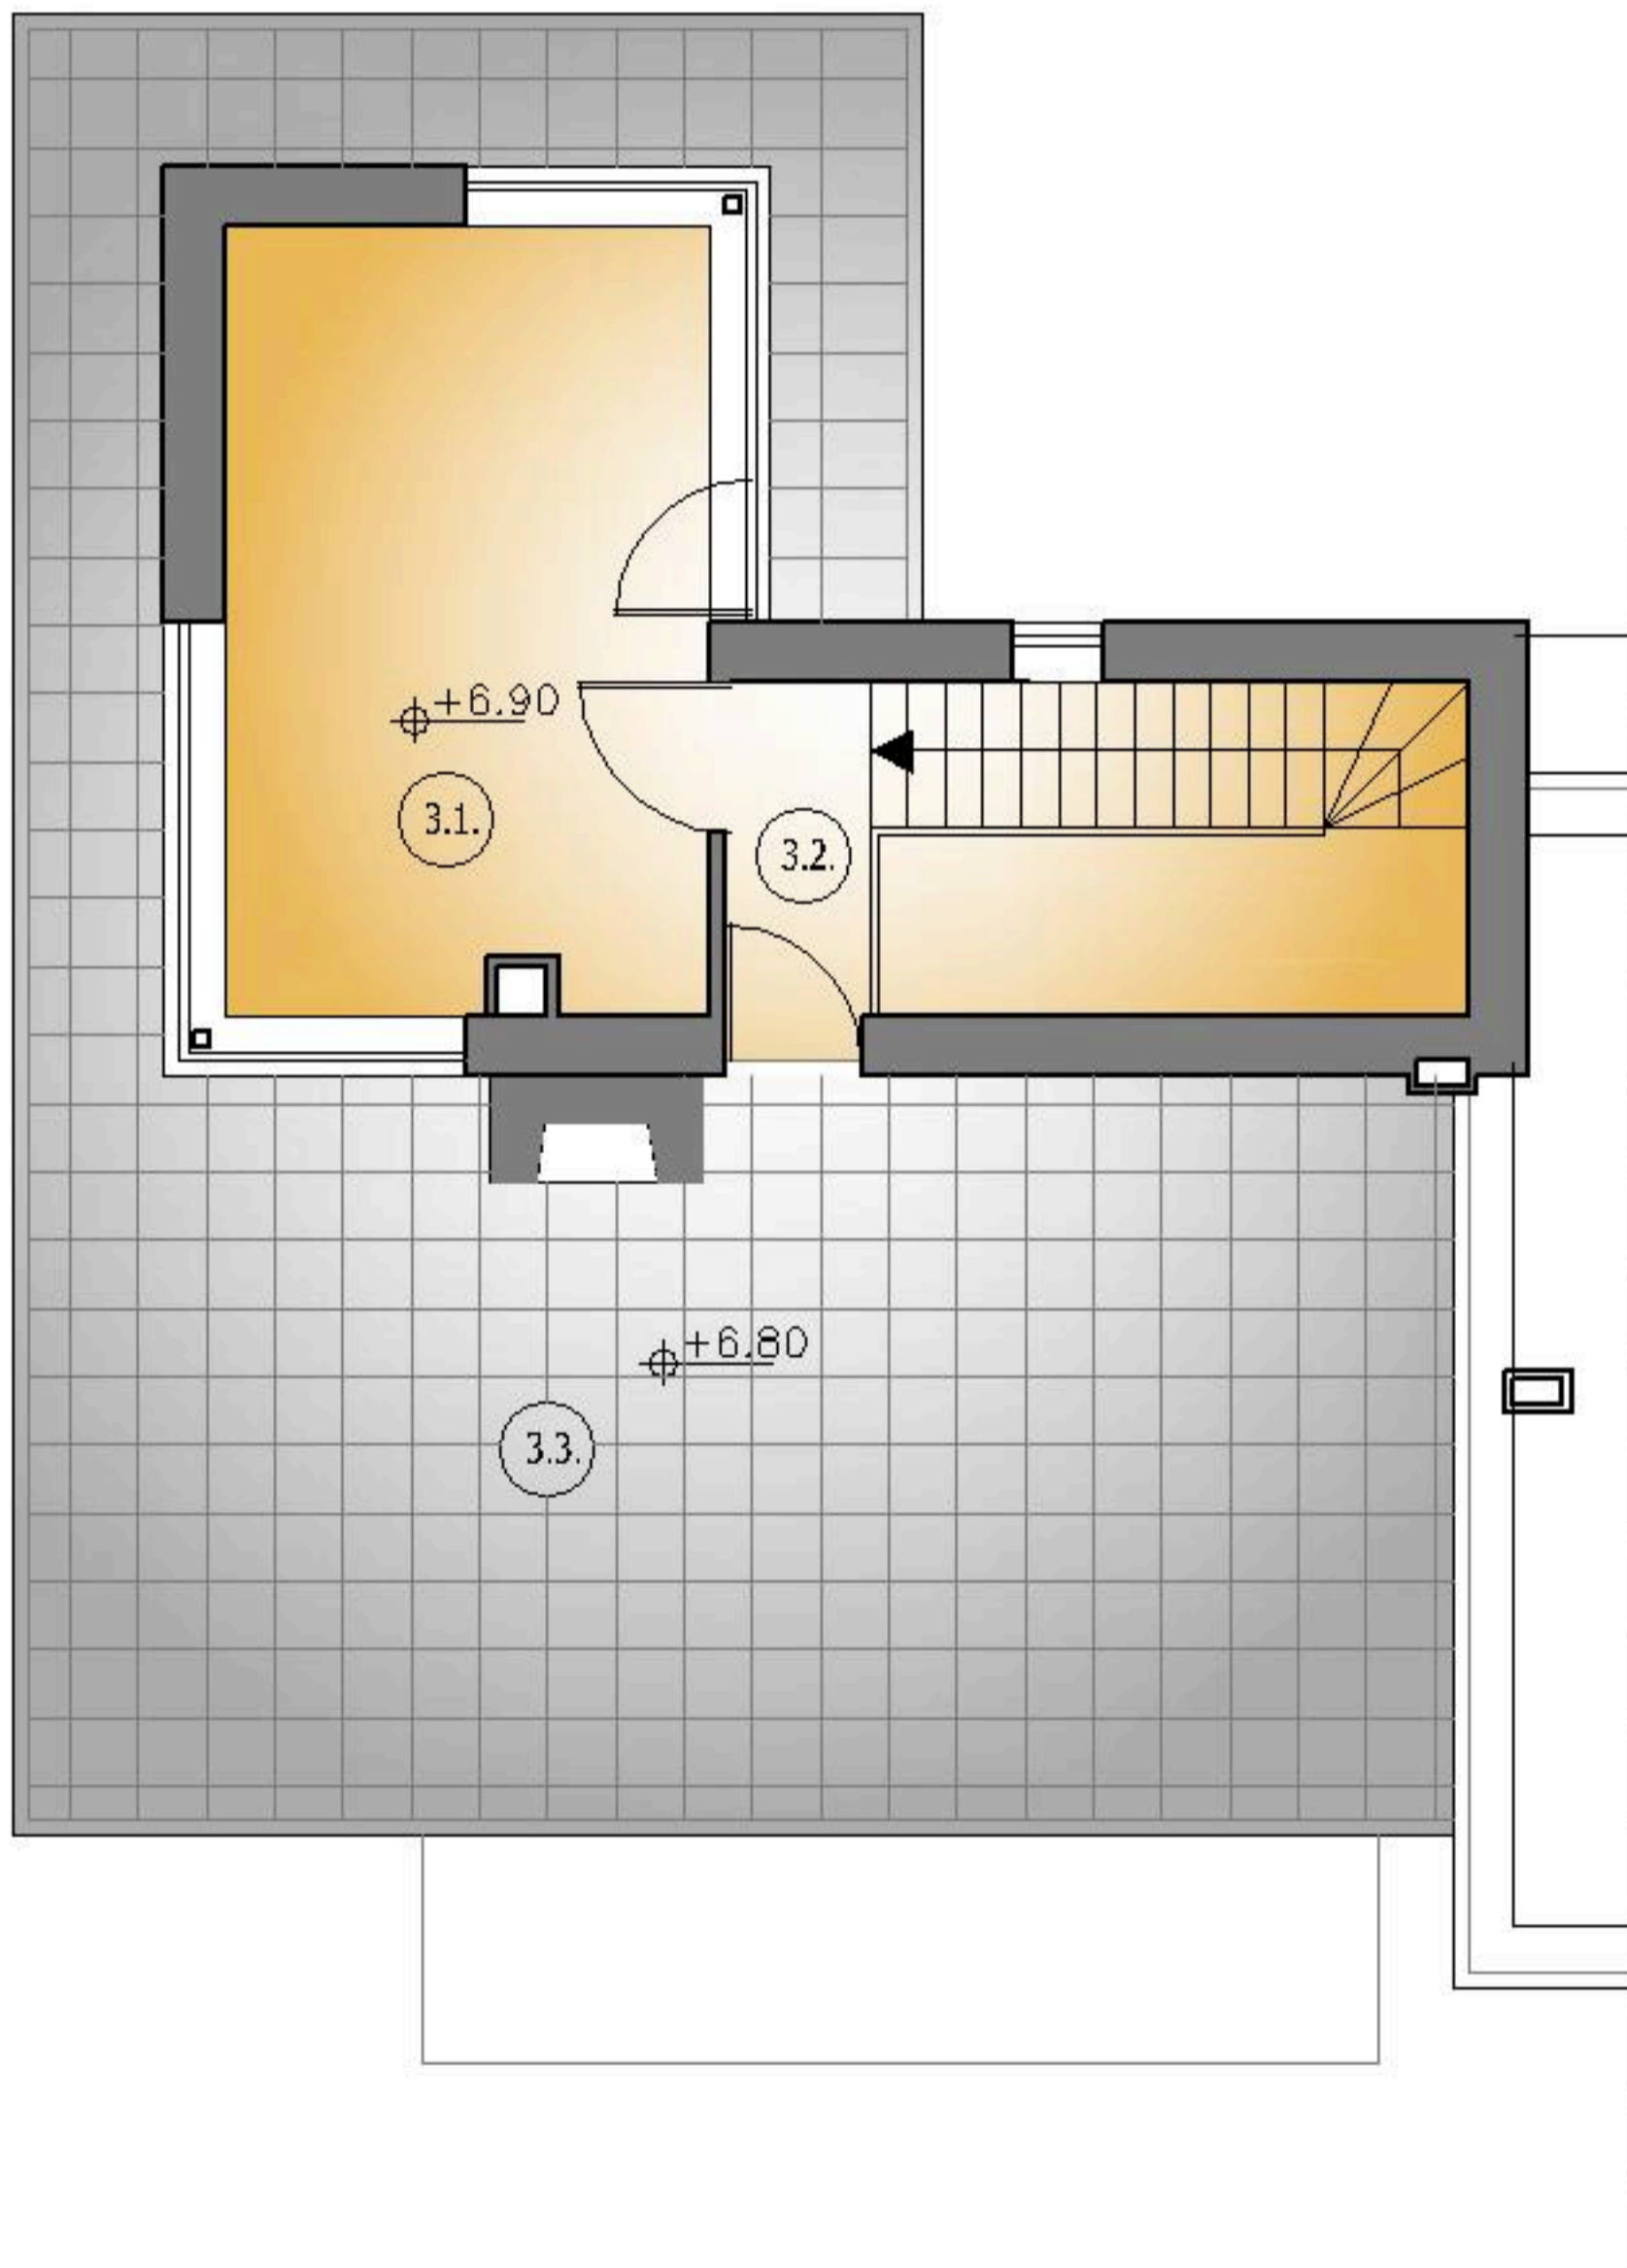

Dzīvokļu dzīvojamā māja NR.2

Dzīvoklis 3 (1.līmenis)

Jūrmalā, Z. Meierovica prospektā 11

2. stāva plāns

Telpu eksplikācija

NR.	Telpas nosaukums Название помещения	m ²
DZĪVOKLIS Nr. 3 (1. līmenis) TELPU EKSPLIKĀCIJA КВАРТИРА. Nr. 3 (1.уровень) ЭКСПЛИКАЦИЯ ПОМЕЩЕНИЙ		
2.3.	Halle Холл	12,61
2.4.	Tualete Туалет	1,47
2.5.	Vannas istaba Ванная комната	7,48
2.6.	Dzīvojamā istaba & virtuve Жилая комната & Кухня	26,17
2.7.	Istaba Комната	15,98
2.8.	Istaba Комната	20,12
TELPU PLATĪBAS KOPA ОБЩАЯ ПЛОЩАДЬ ПОМЕЩЕНИЙ		83,83 m ²
2.9.	Terase Терраса	9,45
DZĪVOKLA 1.LĪMENA KOREJA PLATĪBA ОБЩАЯ ПЛОЩАДЬ 1. УРОВНЯ КВАРТИРЫ		93,28 m ²

Dzīvokļu dzīvojamā māja NR.2

Dzīvoklis 3 (2.līmenis)

Jūrmalā, Z. Meierovica prospektā 11

3. stāva plāns

Telpu eksplikācija

NR.	Telpas nosaukums Название помещения	m ²
DZĪVOKLIS Nr. 3 (2. līmenis) TELPU EKSPLIKĀCIJA КВАРТИРА. Nr.3 (2.уровень) ЭКСПЛИКАЦИЯ ПОМЕЩЕНИЙ		
3.1.	Istaba Комната	16,64
3.2.	Kārpu telpa Лестничная клетка	10,78
TELPU PLATĪBAS KOPĀ ОБЩАЯ ПЛОЩАДЬ ПОМЕЩЕНИЙ		27,42 m ²
2.9.	Terase Терраса	62,39
DZĪVOKLA 2.LĪMENA KOREJA PLATĪVA ОБЩАЯ ПЛОЩАДЬ 2. УРОВНЯ КВАРТИРЫ		89,81 m ²