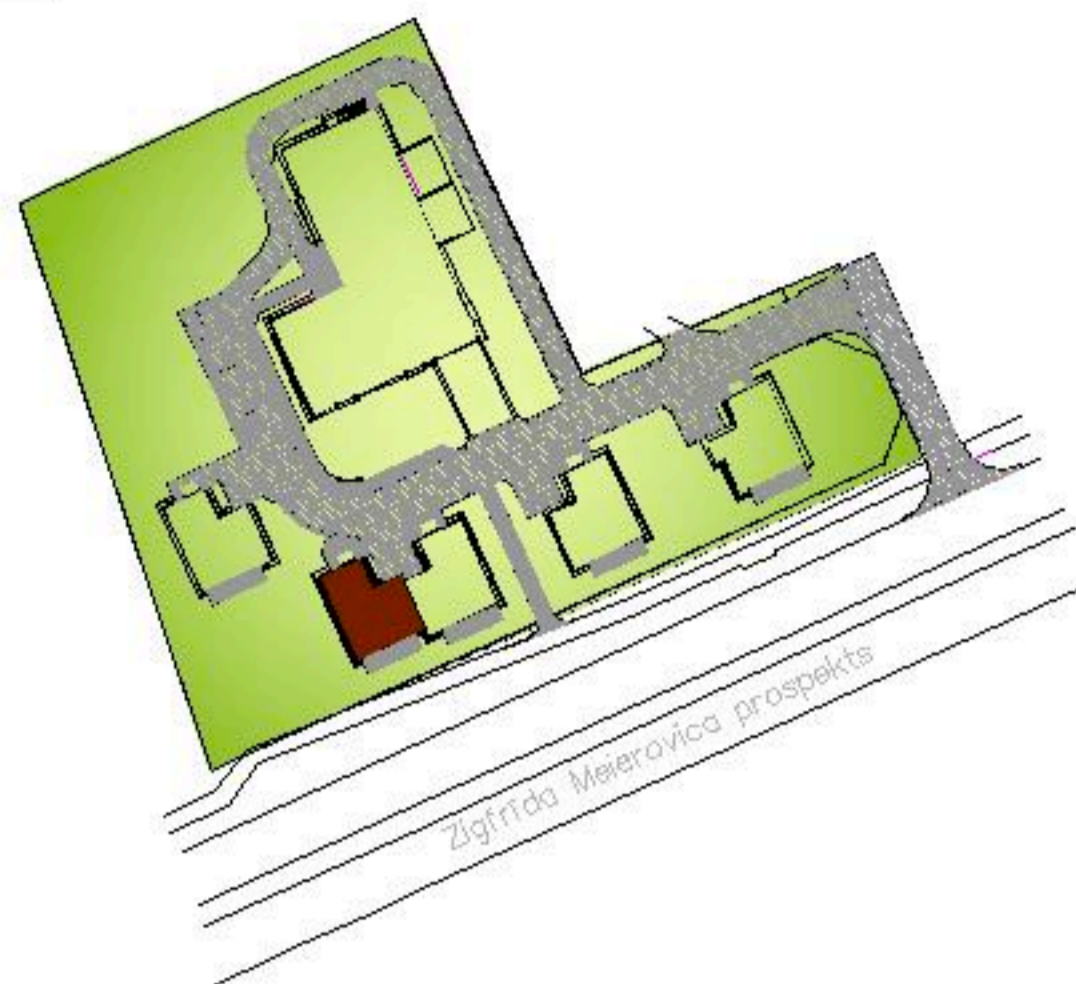

Dzīvokļu dzīvojamā māja NR.2

Dzīvoklis 3 (1.līmenis)

Jūrmalā, Z. Meierovica prospektā 11

2. stāva plāns

Telpu eksplikācija

NR.	Telpas nosaukums Название помещения	m ²
DZĪVOKLIS Nr. 3 (1. līmenis) TELPU EKSPLIKĀCIJA КВАРТИРА. Nr. 3 (1.уровень) ЭКСПЛИКАЦИЯ ПОМЕЩЕНИЙ		
2.3.	Halle Холл	12,61
2.4.	Tualete Туалет	1,47
2.5.	Vannas istaba Ванная комната	7,48
2.6.	Dzīvojamā istaba & virtuve Жилая комната & Кухня	26,17
2.7.	Istaba Комната	15,98
2.8.	Istaba Комната	20,12
TELPU PLATĪBAS KOPA ОБЩАЯ ПЛОЩАДЬ ПОМЕЩЕНИЙ		83,83 m ²
2.9.	Terase Терраса	9,45
DZĪVOKLA 1.LĪMENA KOREJA PLATĪBA ОБЩАЯ ПЛОЩАДЬ 1. УРОВНЯ КВАРТИРЫ		93,28 m ²

Dzīvokļu dzīvojamā māja NR.2

Dzīvoklis 3 (2.līmenis)

Jūrmalā, Z. Meierovica prospektā 11

3. stāva plāns

Telpu eksplikācija

NR.	Telpas nosaukums Название помещения	m ²
DZĪVOKLIS Nr. 3 (2. līmenis) TELPU EKSPLIKĀCIJA КВАРТИРА. Nr.3 (2.уровень) ЭКСПЛИКАЦИЯ ПОМЕЩЕНИЙ		
3.1.	Istaba Комната	16,64
3.2.	Kārpu telpa Лестничная клетка	10,78
TELPU PLATĪBAS KOPĀ ОБЩАЯ ПЛОЩАДЬ ПОМЕЩЕНИЙ		27,42 m ²
2.9.	Terase Терраса	62,39
DZĪVOKLA 2.LĪMENA KOREJA PLATĪVA ОБЩАЯ ПЛОЩАДЬ 2. УРОВНЯ КВАРТИРЫ		89,81 m ²