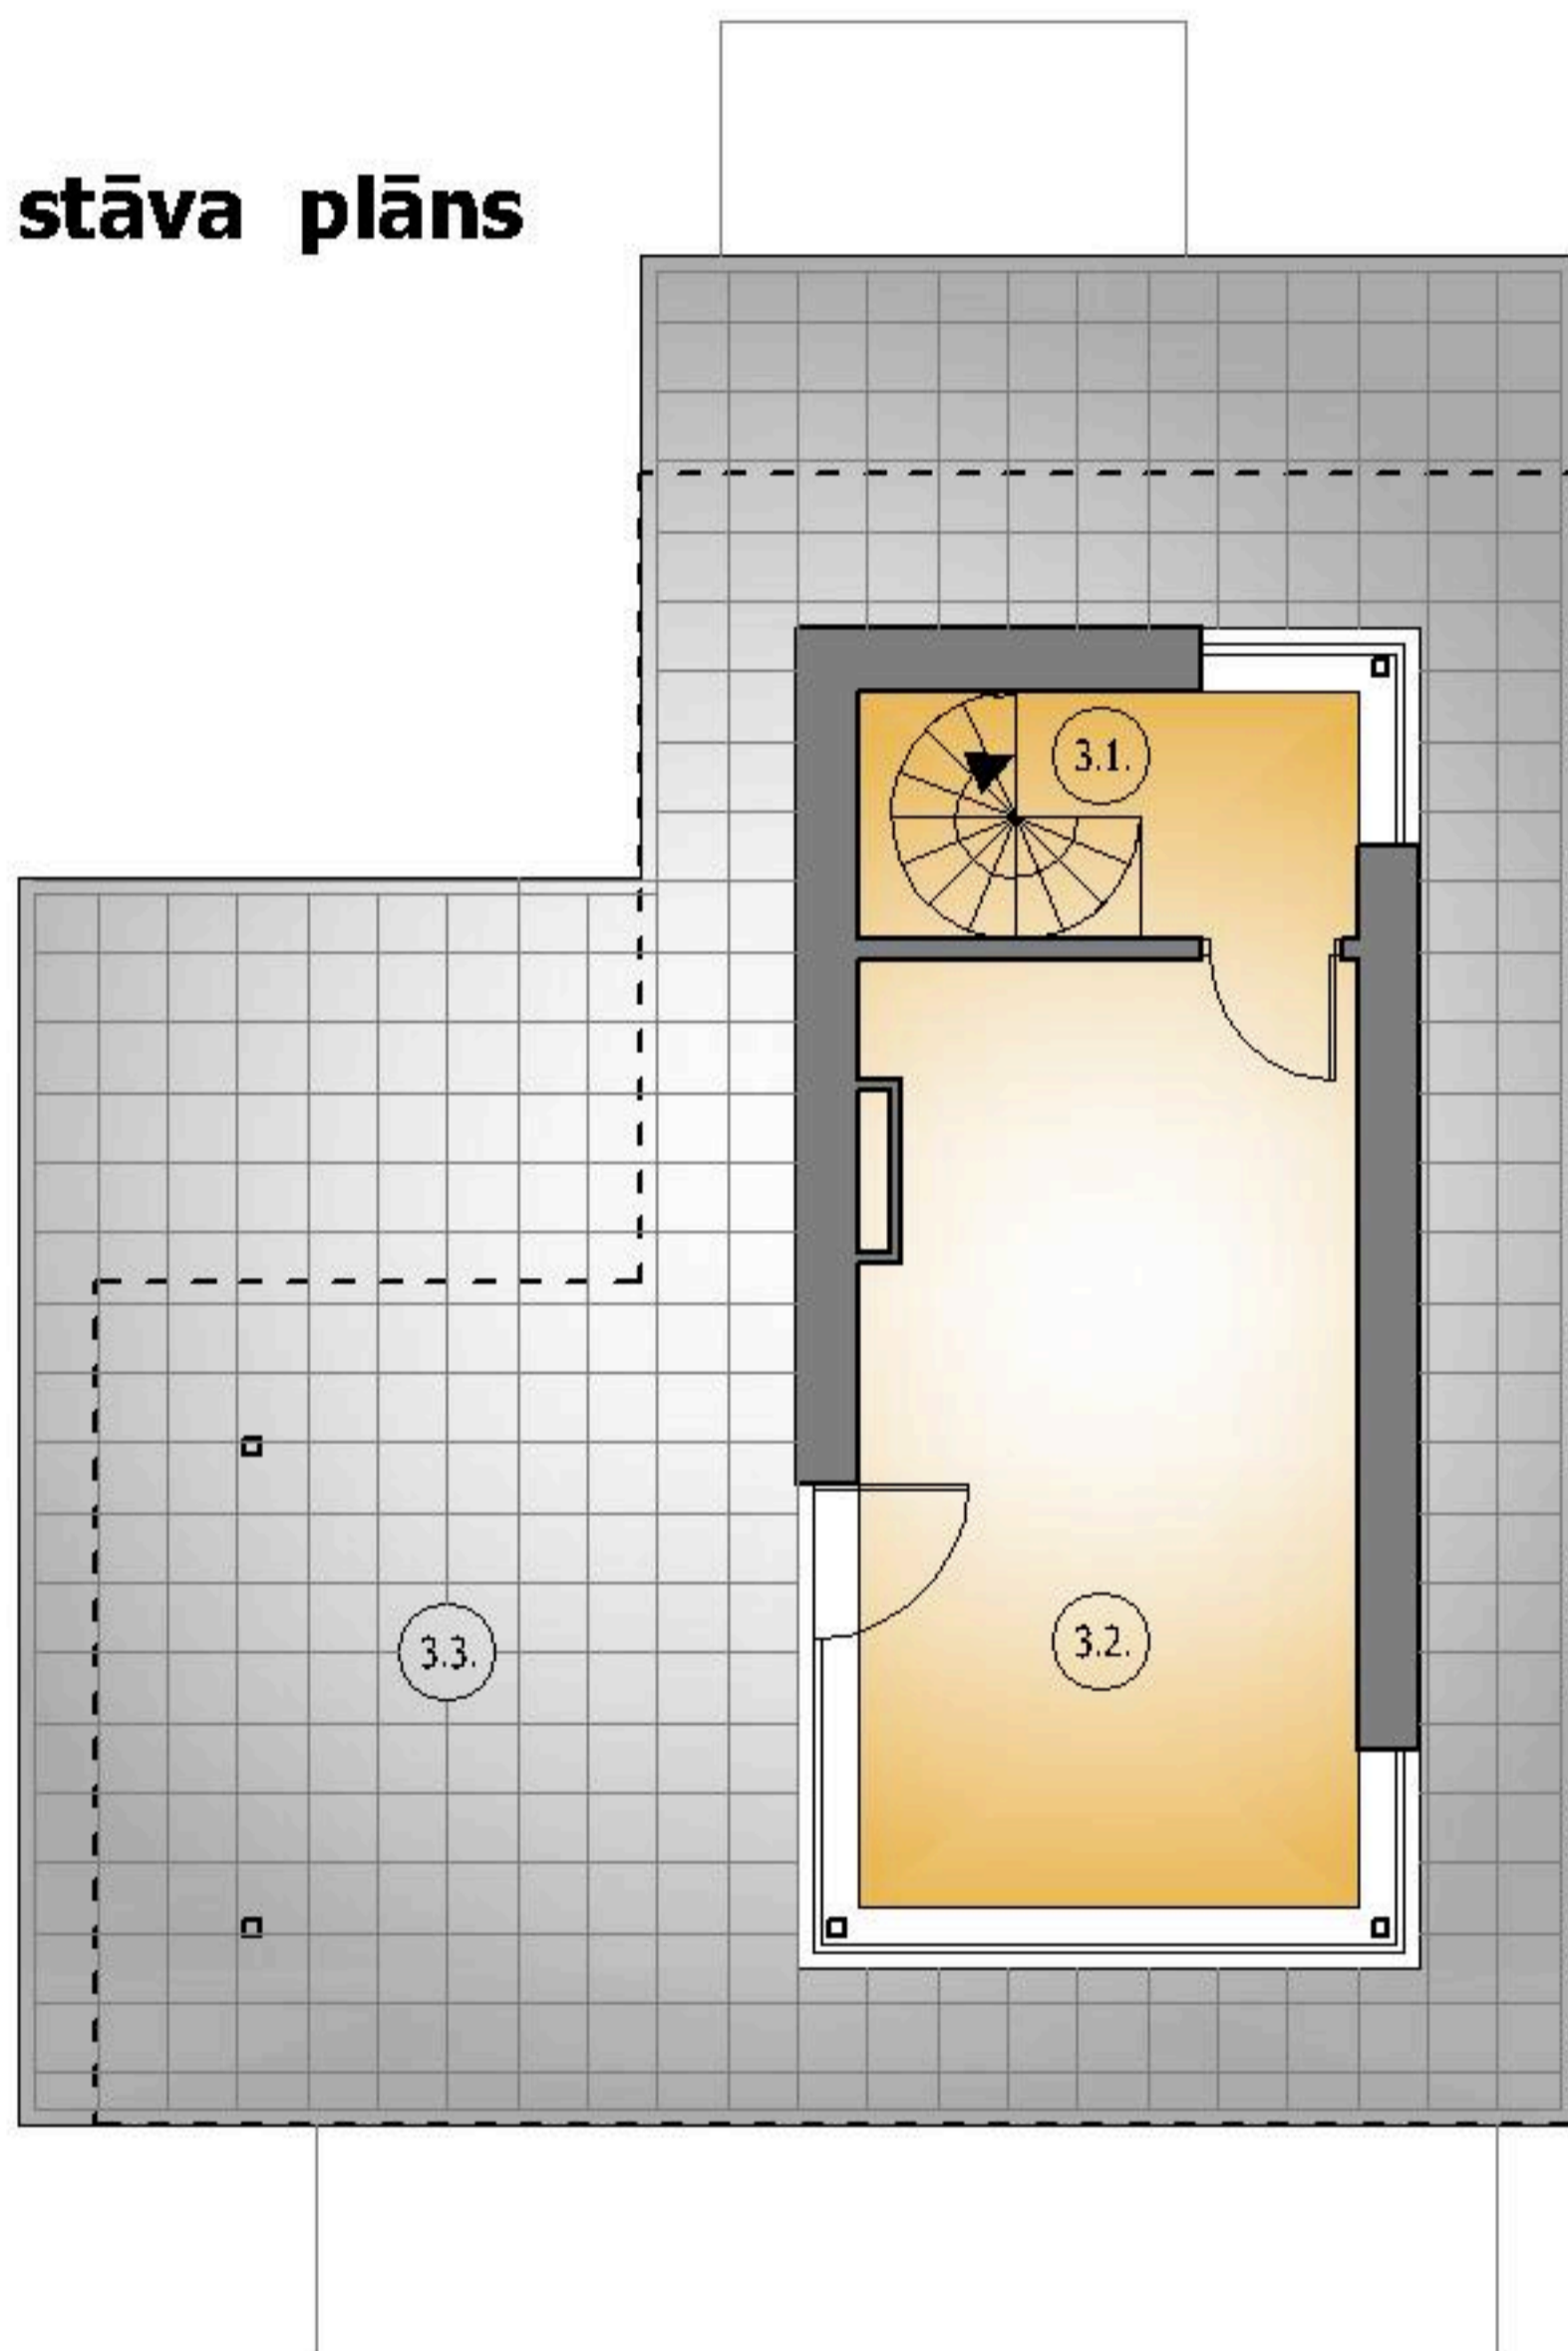

3. stāva plāns

Telpu eksplikācija

NR.	Telpas nosaukums Название помещения	m²
DZĪVOKLIS Nr. 2 (2. līmenis) TELPU EKSPLIKĀCIJA КВАРТИРА. Nr.2 (2.уровень) ЭКСПЛИКАЦИЯ ПОМЕЩЕНИЙ		
3.1.	Halle & kārnes Холл & лестница	5,12
3.2.	Istaba Комната	19,42
TELPU PLATĪBAS KOPĀ ОБЩАЯ ПЛОЩАДЬ ПОМЕЩЕНИЙ		24,54 m²
2.9.	Terase Терраса	69,60
DZĪVOKĻA 2.LĪMENA KOPĒJA PLATĪBA ОБЩАЯ ПЛОЩАДЬ 2. УРОВНЯ КВАРТИРЫ		94,14 m²