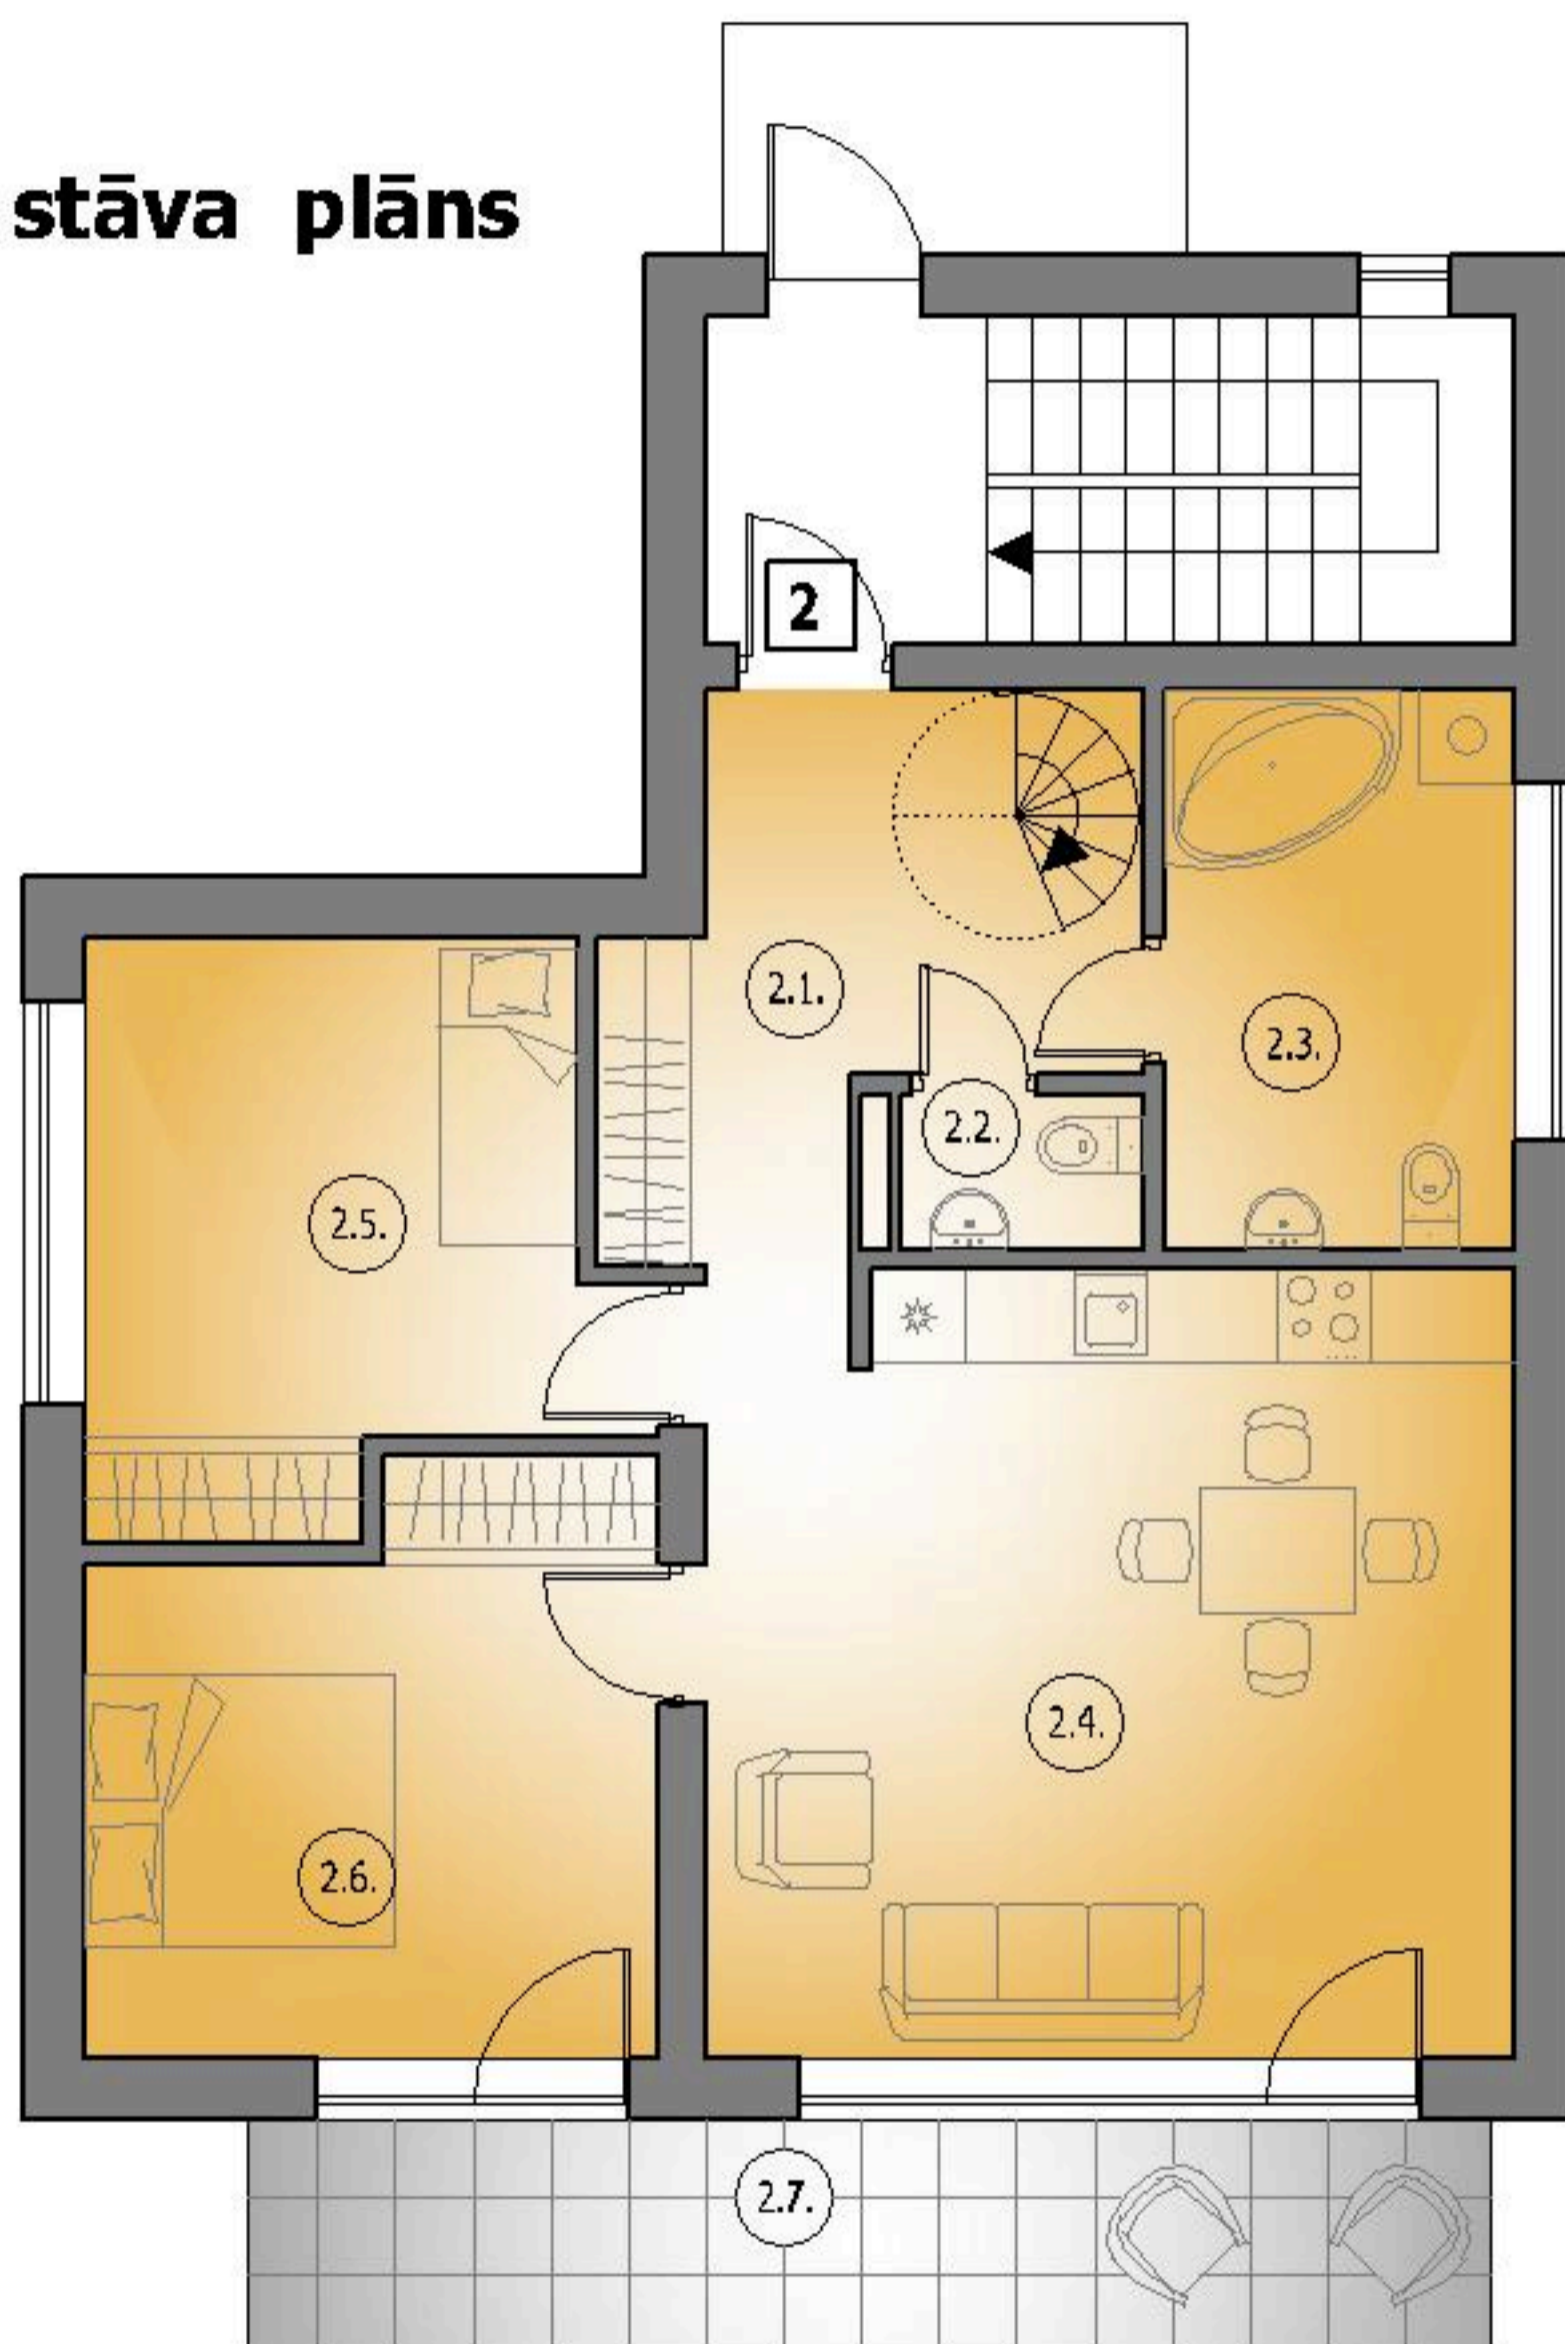

## Dzīvoklis 2 (1.līmenis )

Jūrmalā, Z. Meierovica prospektā 11

### 2. stāva plāns

### Telpu eksplikācija

NR.	Telpas nosaukums Название помещения	m <sup>2</sup>
DZĪVOKLIS Nr. 2 (1. līmenis ) TELPU EKSPLIKĀCIJA КВАРТИРА. Nr.2 (1.уровень) ЭКСПЛИКАЦИЯ ПОМЕЩЕНИЙ		
2.1.	Halle Холл	6,35
2.2.	Tualete Туалет	1,60
2.3.	Vannas istaba Ванная комната	9,81
2.4.	Dzīvojamā istaba & virtuve Жилая комната & Кухня	27,53
2.5.	Istaba Комната	11,90
2.6.	Istaba Комната	12,98
TELPU PLATĪBAS KOPĀ ОБЩАЯ ПЛОЩАДЬ ПОМЕЩЕНИЙ		70,48 m <sup>2</sup>
2.7.	Terase Терраса	12,00
DZĪVOKĻA 1.LĪMENA KOPĒJA PLATĪBA ОБЩАЯ ПЛОЩАДЬ 1. УРОВНЯ КВАРТИРЫ		82,17 m <sup>2</sup>

### Telpu eksplikācija

NR.	Telpas nosaukums Название помещения	m <sup>2</sup>
DZĪVOKLIS Nr. 2 (2. līmenis ) TELPU EKSPLIKĀCIJA КВАРТИРА. Nr.2 (2.уровень) ЭКСПЛИКАЦИЯ ПОМЕЩЕНИЙ		
3.1.	Halle & kārnes Холл & лестница	5,12
3.2.	Istaba Комната	19,42
TELPU PLATĪBAS KOPĀ ОБЩАЯ ПЛОЩАДЬ ПОМЕЩЕНИЙ		24,54 m <sup>2</sup>
2.9.	Terase Терраса	69,60
DZĪVOKĻA 2.LĪMENA KOPĒJA PLATĪBA ОБЩАЯ ПЛОЩАДЬ 2. УРОВНЯ КВАРТИРЫ		94,14 m <sup>2</sup>