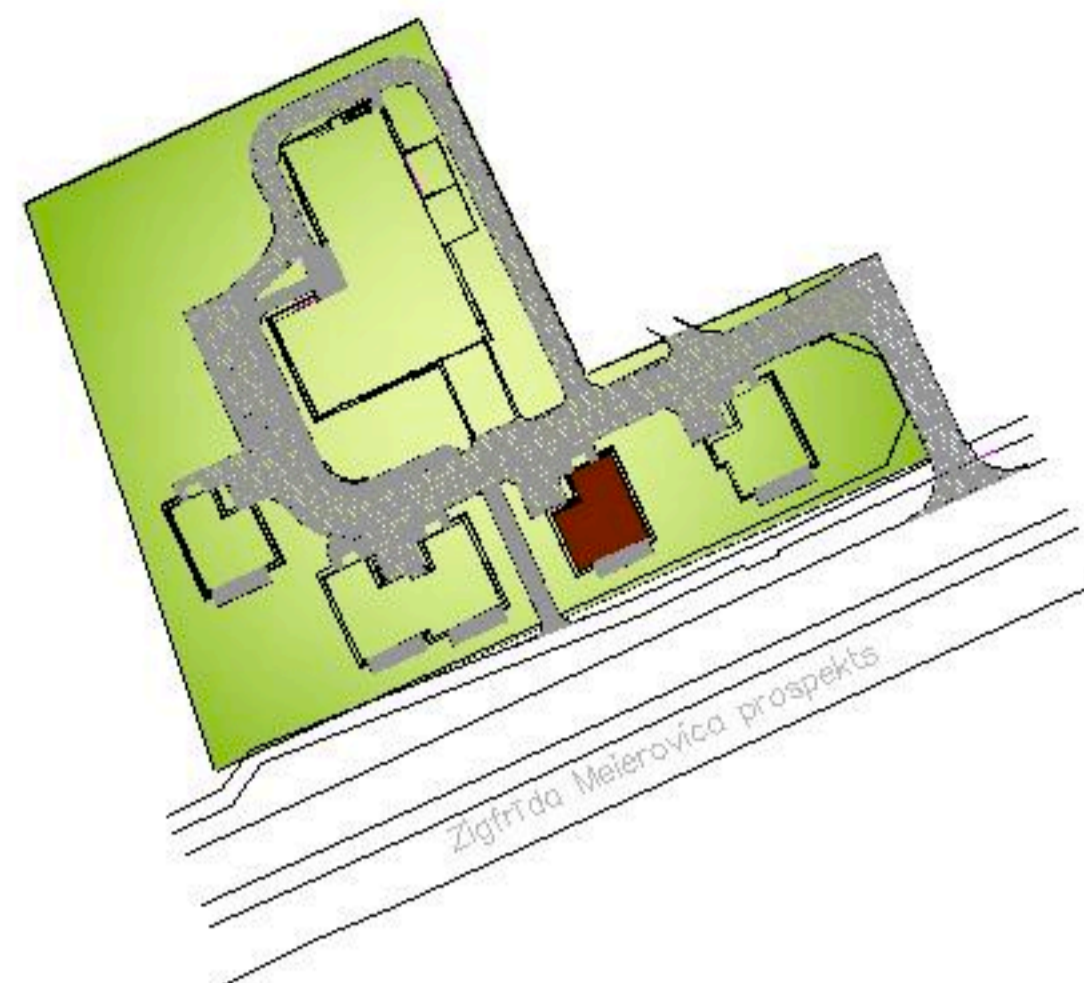

Dzīvokļu dzīvojamā māja NR.3

Dzīvoklis 2 (2.līmenis)

Jūrmalā, Z. Meierovica prospektā 11