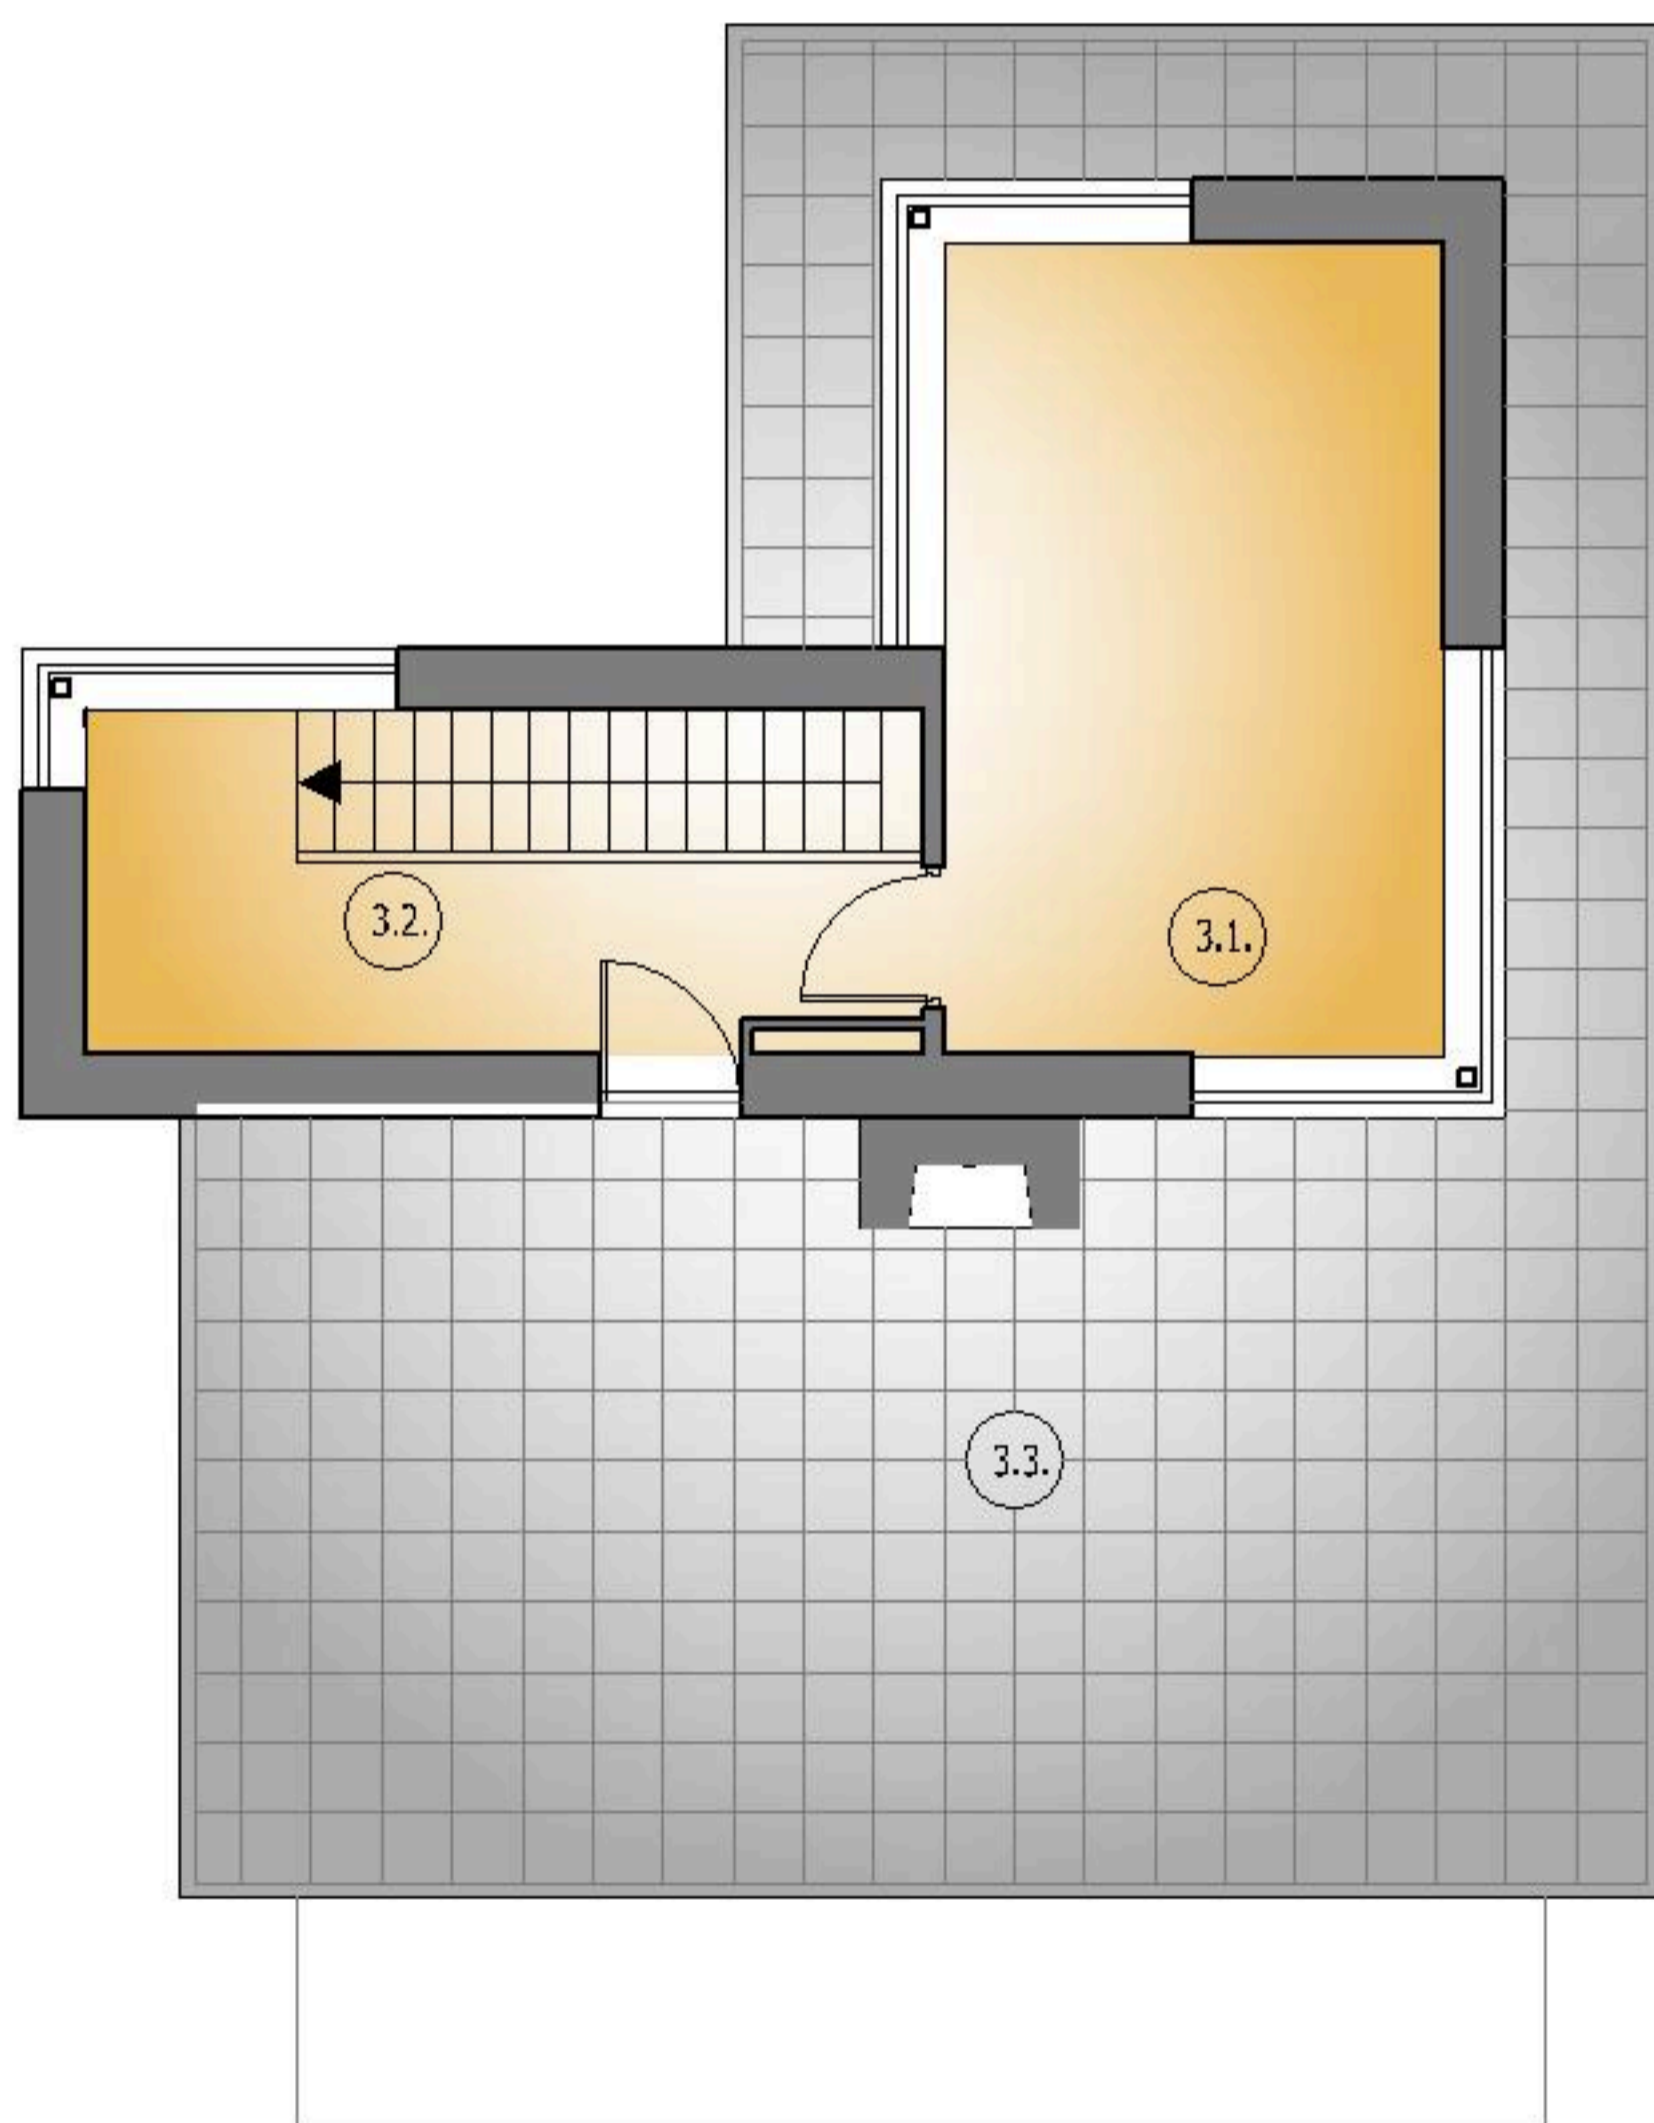

Dzīvokļu dzīvojamā māja NR.4

Dzīvoklis 2 (1.līmenis)

Jūrmalā, Z. Meierovica prospektā 11

Telpu eksplikācija

NR.	Telpas nosaukums Название помещения	m ²
DZĪVOKLIS Nr. 2 (1. līmenis) TELPU EKSPLIKĀCIJA КВАРТИРА. Nr.2 (1.уровень) ЭКСПЛИКАЦИЯ ПОМЕЩЕНИЙ		
2.1.	Halle Холл	7,67
2.2.	Vannas istaba Ванная комната	8,88
2.3.	Dzīvojamā istaba & virtuve Жилая комната & Кухня	26,07
2.4.	Istaba Комната	12,16
2.5.	Istaba Комната	15,04
TELPU PLATĪBAS KOPĀ ОБЩАЯ ПЛОЩАДЬ ПОМЕЩЕНИЙ		69,82 m ²
2.6.	Terase Терраса	12,00
DZĪVOKLA 1.LĪMENA KOREJA PLATĪBA ОБЩАЯ ПЛОЩАДЬ 1. УРОВНЯ КВАРТИРЫ		81,82 m ²

Dzīvokļu dzīvojamā māja NR.4

Dzīvoklis 2 (2.līmenis)

Jūrmalā, Z. Meierovica prospektā 11

Telpu eksplikācija

NR.	Telpas nosaukums Название помещения	м ²
DZĪVOKLIS Nr. 2 (2. līmenis) TELPU EKSPLIKĀCIJA КВАРТИРА. Nr.2 (2.уровень) ЭКСПЛИКАЦИЯ ПОМЕЩЕНИЙ		
3.1.	Istaba Комната	16,64
3.2.	Halle Холл	11,81
TELPU PLATĪBAS KOPĀ ОБЩАЯ ПЛОЩАДЬ ПОМЕЩЕНИЙ		28,45 м ²
3.3.	Terase Терраса	62,39
DZĪVOKLA 2.LĪMENA KOREJA PLATĪBA ОБЩАЯ ПЛОЩАДЬ 2. УРОВНЯ КВАРТИРЫ		90,84 м ²