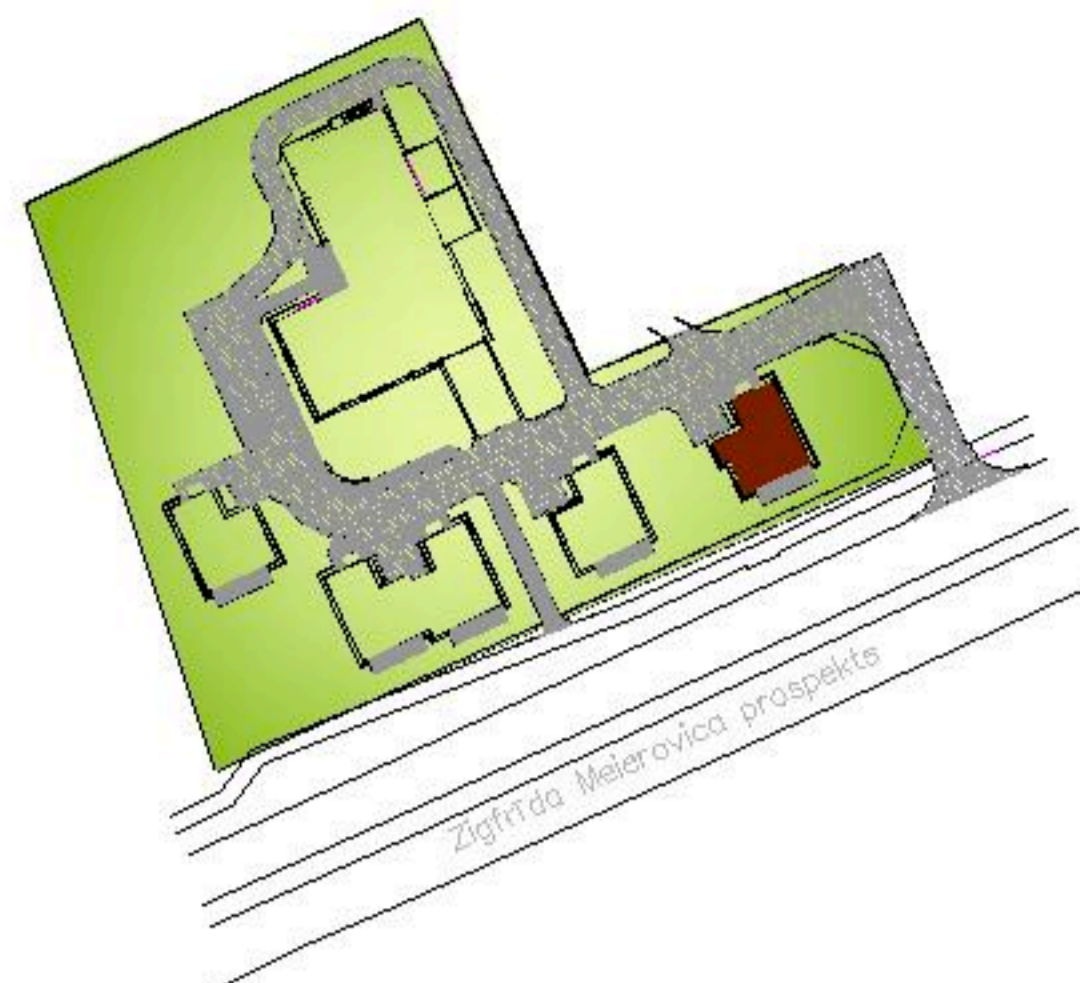

Dzīvokļu dzīvojamā māja NR.4

Dzīvoklis 2 (1.līmenis)

Jūrmalā, Z. Meierovica prospektā 11

Telpu eksplikācija

NR.	Telpas nosaukums Название помещения	m ²
DZĪVOKLIS Nr. 2 (1. līmenis) TELPU EKSPLIKĀCIJA КВАРТИРА. Nr.2 (1.уровень) ЭКСПЛИКАЦИЯ ПОМЕЩЕНИЙ		
2.1.	Halle Холл	7,67
2.2.	Vannas istaba Ванная комната	8,88
2.3.	Dzīvojamā istaba & virtuve Жилая комната & Кухня	26,07
2.4.	Istaba Комната	12,16
2.5.	Istaba Комната	15,04
TELPU PLATĪBAS KOPĀ ОБЩАЯ ПЛОЩАДЬ ПОМЕЩЕНИЙ		69,82 m ²
2.6.	Terase Терраса	12,00
DZĪVOKLA 1.LĪMENA KOREJA PLATĪBA ОБЩАЯ ПЛОЩАДЬ 1. УРОВНЯ КВАРТИРЫ		81,82 m ²

Dzīvokļu dzīvojamā māja NR.4

Dzīvoklis 2 (2.līmenis)

Jūrmalā, Z. Meierovica prospektā 11

Telpu eksplikācija

NR.	Telpas nosaukums Название помещения	м ²
DZĪVOKLIS Nr. 2 (2. līmenis) TELPU EKSPLIKĀCIJA КВАРТИРА. Nr.2 (2.уровень) ЭКСПЛИКАЦИЯ ПОМЕЩЕНИЙ		
3.1.	Istaba Комната	16,64
3.2.	Halle Холл	11,81
TELPU PLATĪBAS KOPĀ ОБЩАЯ ПЛОЩАДЬ ПОМЕЩЕНИЙ		28,45 м ²
3.3.	Terase Терраса	62,39
DZĪVOKLA 2.LĪMENA KOREJA PLATĪBA ОБЩАЯ ПЛОЩАДЬ 2. УРОВНЯ КВАРТИРЫ		90,84 м ²