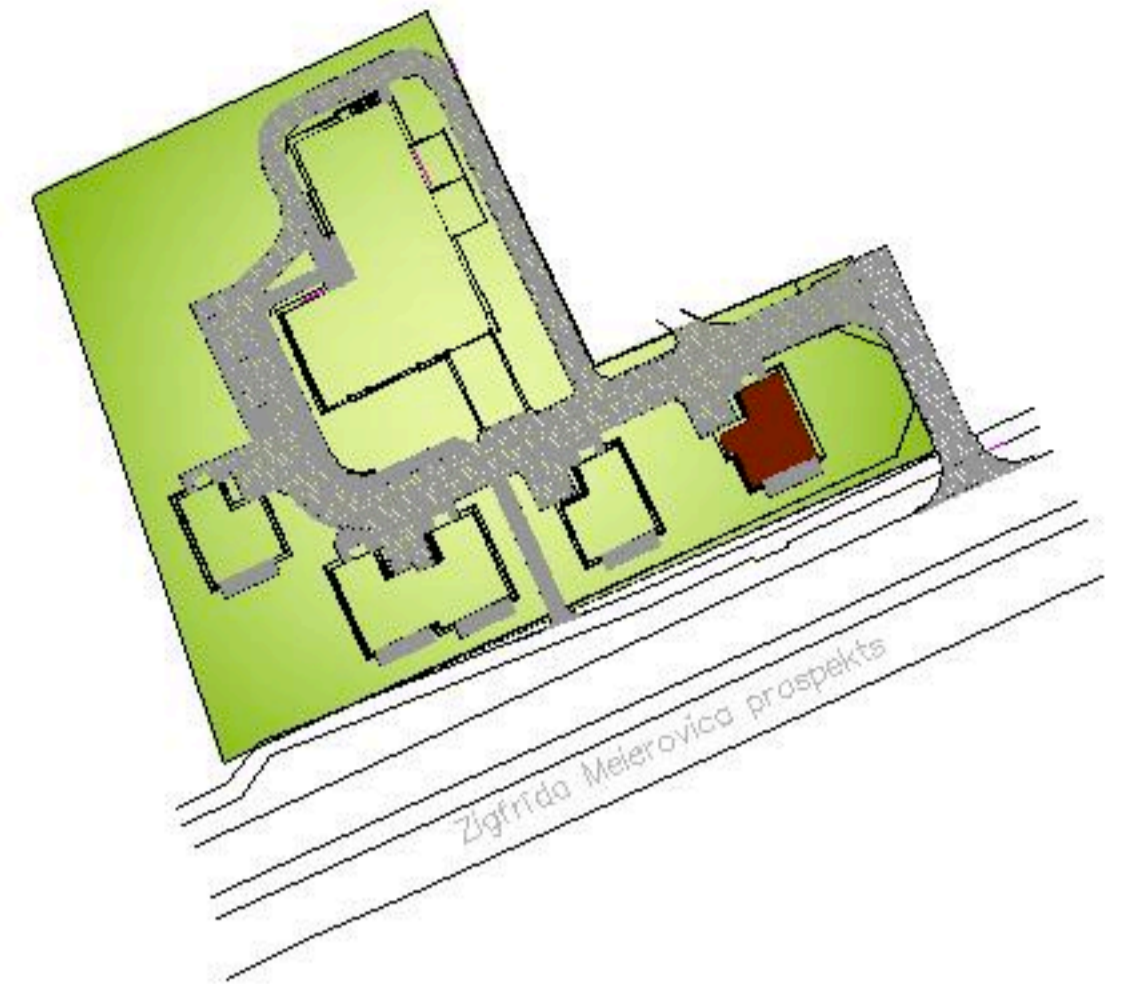

Dzīvokļu dzīvojamā māja NR.4

Dzīvoklis 2 (1.līmenis)

Jūrmalā, Z. Meierovica prospektā 11

Telpu eksplikācija

NR.	Telpas nosaukums Название помещения	m ²
DZĪVOKLIS Nr. 2 (1. līmenis) TELPU EKSPLIKĀCIJA КВАРТИРА. Nr.2 (1.уровень) ЭКСПЛИКАЦИЯ ПОМЕЩЕНИЙ		
2.1.	Halle Холл	7,67
2.2.	Vannas istaba Ванная комната	8,88
2.3.	Dzīvojamā istaba & virtuve Жилая комната & Кухня	26,07
2.4.	Istaba Комната	12,16
2.5.	Istaba Комната	15,04
TELPU PLATĪBAS KOPĀ ОБЩАЯ ПЛОЩАДЬ ПОМЕЩЕНИЙ		69,82 m ²
2.6.	Terase Терраса	12,00
DZĪVOKLA 1.LĪMENA KOREJA PLATĪBA ОБЩАЯ ПЛОЩАДЬ 1. УРОВНЯ КВАРТИРЫ		81,82 m ²

Dzīvokļu dzīvojamā māja NR.4

Dzīvoklis 2 (2.līmenis)

Jūrmalā, Z. Meierovica prospektā 11

Telpu eksplikācija

NR.	Telpas nosaukums Название помещения	м ²
DZĪVOKLIS Nr. 2 (2. līmenis) TELPU EKSPLIKĀCIJA КВАРТИРА. Nr.2 (2.уровень) ЭКСПЛИКАЦИЯ ПОМЕЩЕНИЙ		
3.1.	Istaba Комната	16,64
3.2.	Halle Холл	11,81
TELPU PLATĪBAS KOPĀ ОБЩАЯ ПЛОЩАДЬ ПОМЕЩЕНИЙ		28,45 м ²
3.3.	Terase Терраса	62,39
DZĪVOKLA 2.LĪMENA KOREJA PLATĪBA ОБЩАЯ ПЛОЩАДЬ 2. УРОВНЯ КВАРТИРЫ		90,84 м ²