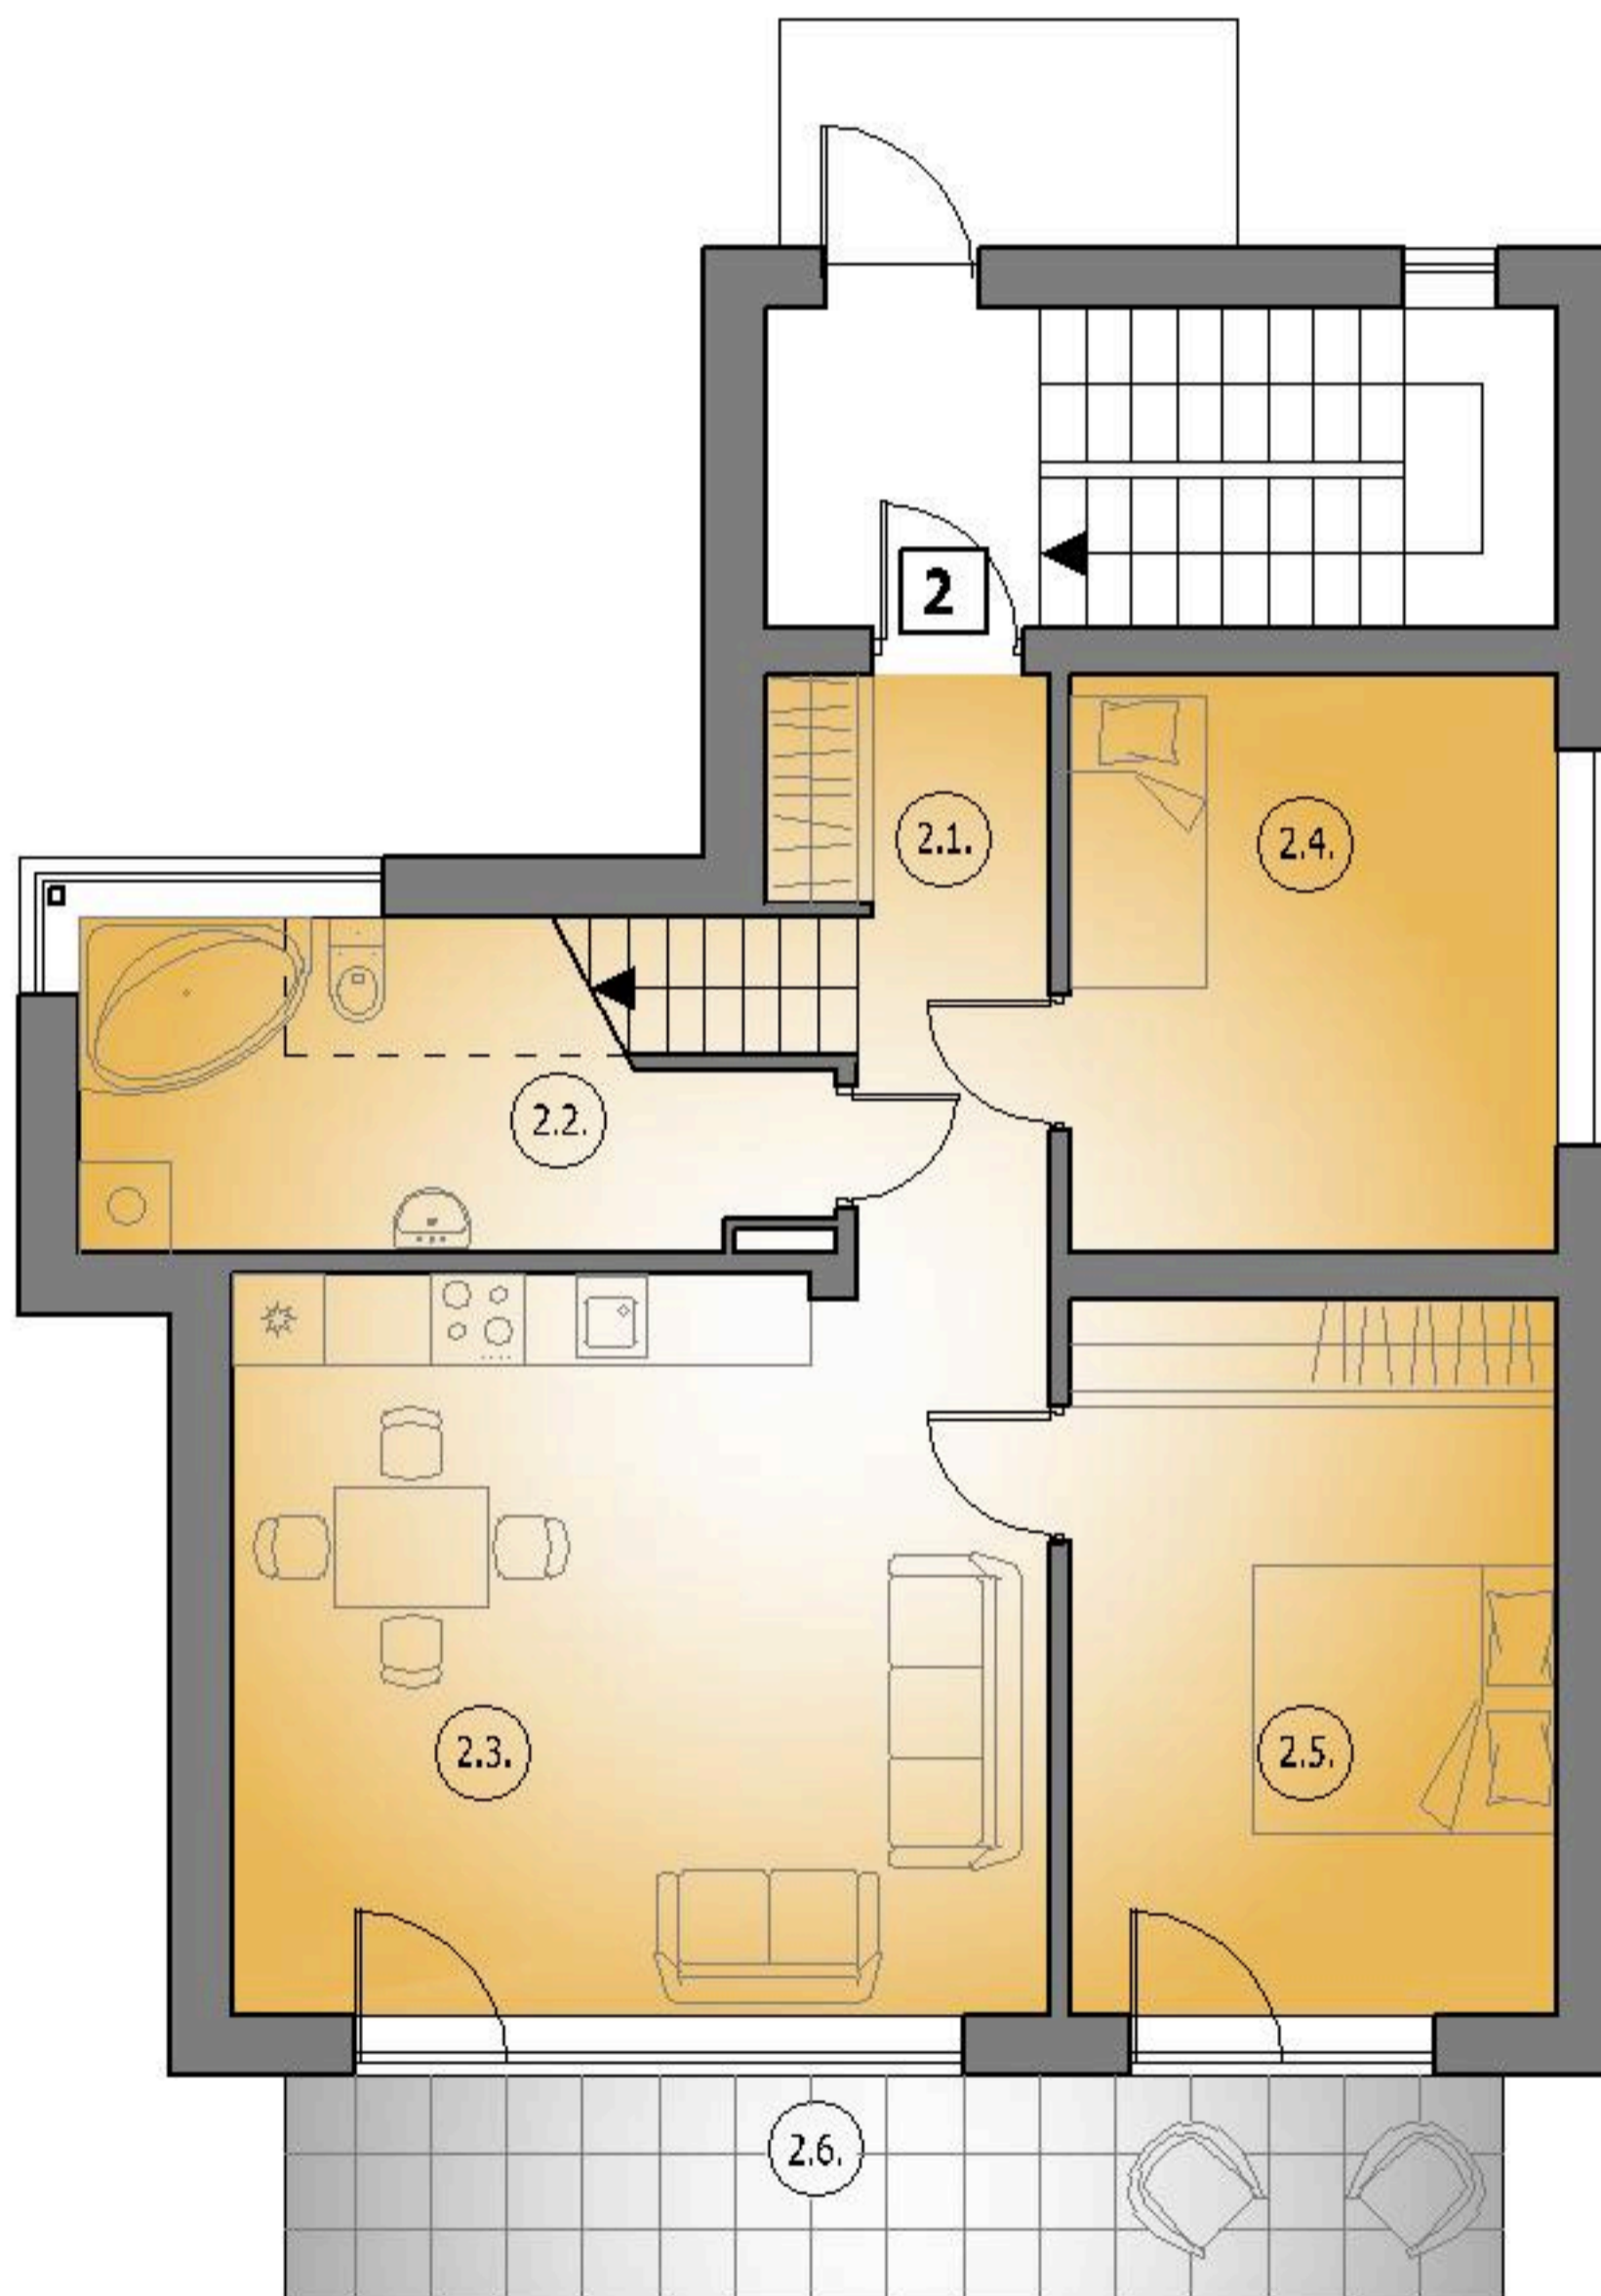

Dzīvokļu dzīvojamā māja NR.4

Dzīvoklis 2 (1.līmenis)

Jūrmalā, Z. Meierovica prospektā 11

Telpu eksplikācija

NR.	Telpas nosaukums Название помещения	m ²
DZĪVOKLIS Nr. 2 (1. līmenis) TELPU EKSPLIKĀCIJA КВАРТИРА. Nr.2 (1.уровень) ЭКСПЛИКАЦИЯ ПОМЕЩЕНИЙ		
2.1.	Halle Холл	7,67
2.2.	Vannas istaba Ванная комната	8,88
2.3.	Dzīvojamā istaba & virtuve Жилая комната & Кухня	26,07
2.4.	Istaba Комната	12,16
2.5.	Istaba Комната	15,04
TELPU PLATĪBAS KOPĀ ОБЩАЯ ПЛОЩАДЬ ПОМЕЩЕНИЙ		69,82 m ²
2.6.	Terase Терраса	12,00
DZĪVOKLA 1.LĪMENA KOREJA PLATĪBA ОБЩАЯ ПЛОЩАДЬ 1. УРОВНЯ КВАРТИРЫ		81,82 m ²

Dzīvokļu dzīvojamā māja NR.4

Dzīvoklis 2 (2.līmenis)

Jūrmalā, Z. Meierovica prospektā 11

Telpu eksplikācija

NR.	Telpas nosaukums Название помещения	м ²
DZĪVOKLIS Nr. 2 (2. līmenis) TELPU EKSPLIKĀCIJA КВАРТИРА. Nr.2 (2.уровень) ЭКСПЛИКАЦИЯ ПОМЕЩЕНИЙ		
3.1.	Istaba Комната	16,64
3.2.	Halle Холл	11,81
TELPU PLATĪBAS KOPĀ ОБЩАЯ ПЛОЩАДЬ ПОМЕЩЕНИЙ		28,45 м ²
3.3.	Terase Терраса	62,39
DZĪVOKLA 2.LĪMENA KOREJA PLATĪBA ОБЩАЯ ПЛОЩАДЬ 2. УРОВНЯ КВАРТИРЫ		90,84 м ²