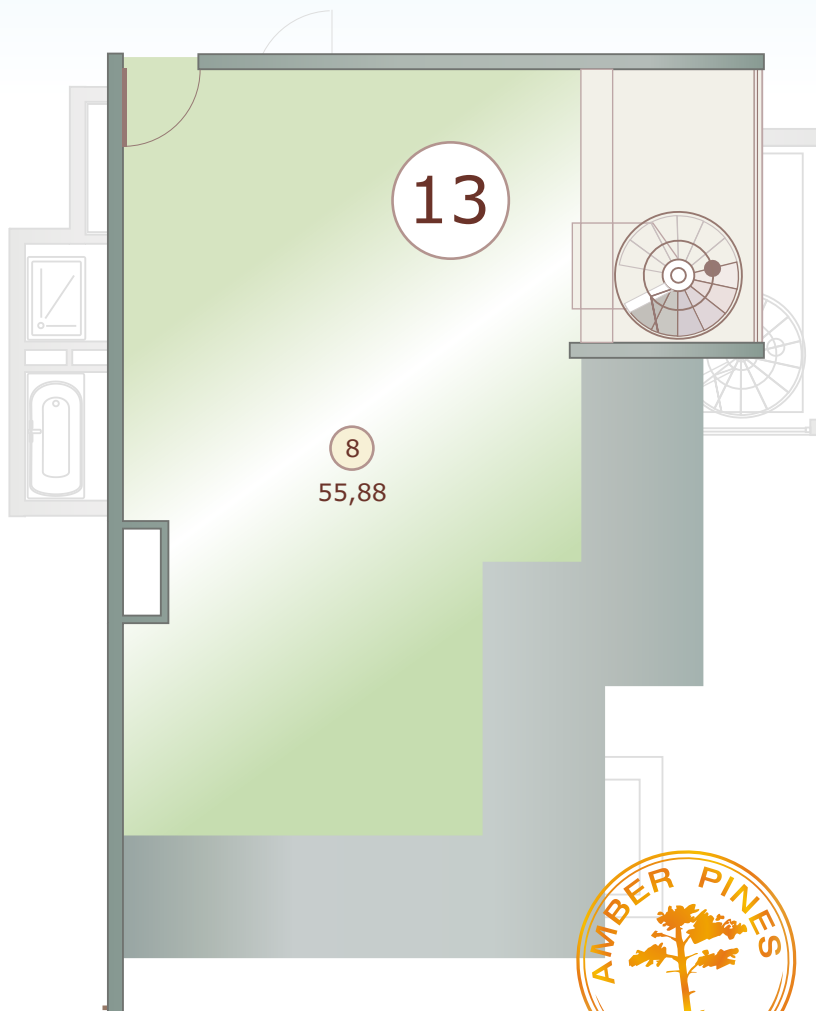

Asaru prospekts 53, JŪRMALA

Jumta terase
Терраса на крыше
Roof terrace

13 dzīvoklis
квартира
flat

65,51m² + 66,29m² (131,8m²)

3 stāvs
этаж
rd floor

jumta terase
терраса на крыше
roof terrace

1	Dzīvojamā istaba	Гостиная	Living room	31,01m ²
2	Dušas telpa	Душевая	Shower room	3,49m ²
3	Vannas istaba	Ванная комната	Bathroom	4,73m ²
4	Guļamistaba	Спальня	Bedroom	12,9m ²
5	Guļamistaba	Спальня	Bedroom	13,38m ²
6	Balkons	Балкон	Balcony	8,01m ²
7	Balkons	Балкон	Balcony	2,4m ²
8	Jumta terase	Терраса на крыше	Roof terrace	55,88m ²

Jumta terase
Терраса на крыше
Roof terrace

← TUKUMS

Asaru prospekts

→ RĪGA