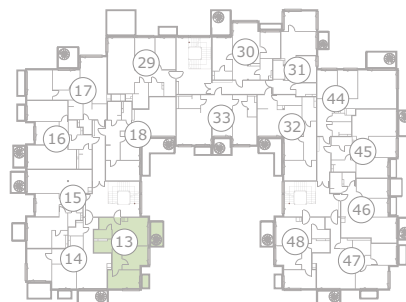

1	Dzīvojamā istaba	Гостиная	Living room	31,01m²
2	Dušas telpa	Душевая	Shower room	3,49m²
3	Vannas istaba	Ванная комната	Bathroom	4,73m²
4	Guļamistaba	Спальня	Bedroom	12,9m²
5	Guļamistaba	Спальня	Bedroom	13,38m²
6	Balkons	Балкон	Balcony	8,01m²
7	Balkons	Балкон	Balcony	2,4m²
8	Jumta terase	Терраса на крыше	Roof terrace	55,88m²

3 stāvs
этаж
rd floor

Gaidas iela

← TUKUMS

Asaru prospekts

→ RĪGA