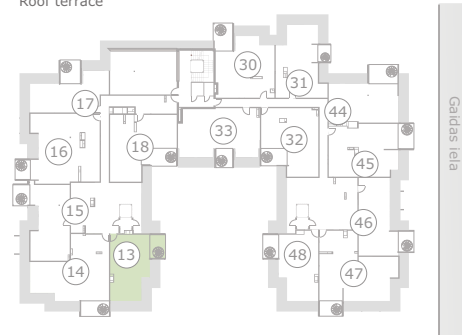

jumta terase
терраса на крыше
roof terrace

1	Dzīvojamā istaba	Гостиная	Living room	31,01m ²
2	Dušas telpa	Душевая	Shower room	3,49m ²
3	Vannas istaba	Ванная комната	Bathroom	4,73m ²
4	Guļamistaba	Спальня	Bedroom	12,9m ²
5	Guļamistaba	Спальня	Bedroom	13,38m ²
6	Balkons	Балкон	Balcony	8,01m ²
7	Balkons	Балкон	Balcony	2,4m ²
8	Jumta terase	Терраса на крыше	Roof terrace	55,88m ²

Asaru prospekts 53, JŪRMALA

Jumta terase
Терраса на крыше
Roof terrace

13 dzīvoklis
квартира
flat

65,51m² + 66,29m² (131,8m²)

3 stāvs
этаж
rd floor

jumta terase
терраса на крыше
roof terrace

1	Dzīvojamā istaba	Гостиная	Living room	31,01m ²
2	Dušas telpa	Душевая	Shower room	3,49m ²
3	Vannas istaba	Ванная комната	Bathroom	4,73m ²
4	Guļamistaba	Спальня	Bedroom	12,9m ²
5	Guļamistaba	Спальня	Bedroom	13,38m ²
6	Balkons	Балкон	Balcony	8,01m ²
7	Balkons	Балкон	Balcony	2,4m ²
8	Jumta terase	Терраса на крыше	Roof terrace	55,88m ²

Jumta terase
Терраса на крыше
Roof terrace

← TUKUMS

Asaru prospekts

→ RĪGA