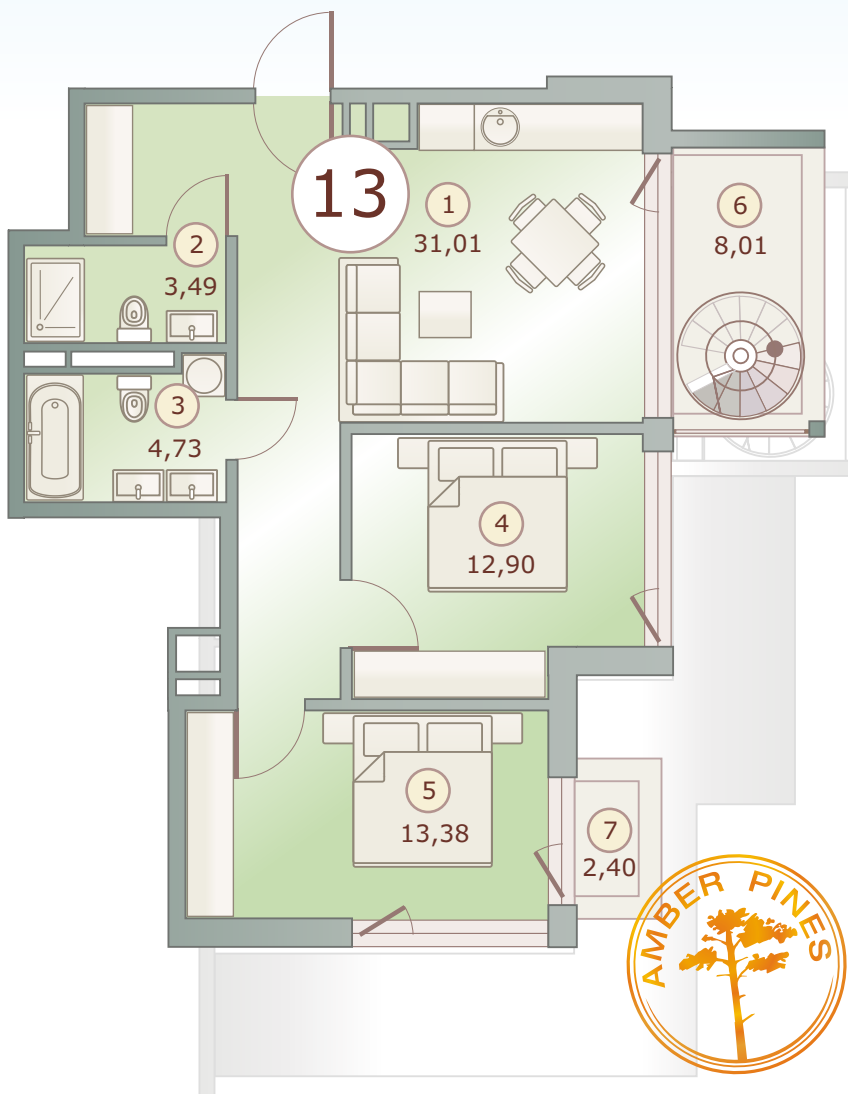

Amber Pines

projekts
проект
project

SKY GARDEN

Asaru prospekts 53, JŪRMALA

3 stāvs
этаж
rd floor

13 dzīvoklis
квартира
flat

65,51m² + 66,29m² (131,8m²)

3 stāvs
этаж
rd floor

jumta terase
терраса на крыше
roof terrace

1	Dzīvojamā istaba	Гостиная	Living room	31,01m ²
2	Dušas telpa	Душевая	Shower room	3,49m ²
3	Vannas istaba	Ванная комната	Bathroom	4,73m ²
4	Guļamistaba	Спальня	Bedroom	12,9m ²
5	Guļamistaba	Спальня	Bedroom	13,38m ²
6	Balkons	Балкон	Balcony	8,01m ²
7	Balkons	Балкон	Balcony	2,4m ²
8	Jumta terase	Терраса на крыше	Roof terrace	55,88m ²

Asaru prospekts 53, JŪRMALA

Jumta terase
Терраса на крыше
Roof terrace

13 dzīvoklis
квартира
flat

65,51m² + 66,29m² (131,8m²)

3 stāvs
этаж
rd floor

jumta terase
терраса на крыше
roof terrace

1	Dzīvojamā istaba	Гостиная	Living room	31,01m ²
2	Dušas telpa	Душевая	Shower room	3,49m ²
3	Vannas istaba	Ванная комната	Bathroom	4,73m ²
4	Guļamistaba	Спальня	Bedroom	12,9m ²
5	Guļamistaba	Спальня	Bedroom	13,38m ²
6	Balkons	Балкон	Balcony	8,01m ²
7	Balkons	Балкон	Balcony	2,4m ²
8	Jumta terase	Терраса на крыше	Roof terrace	55,88m ²