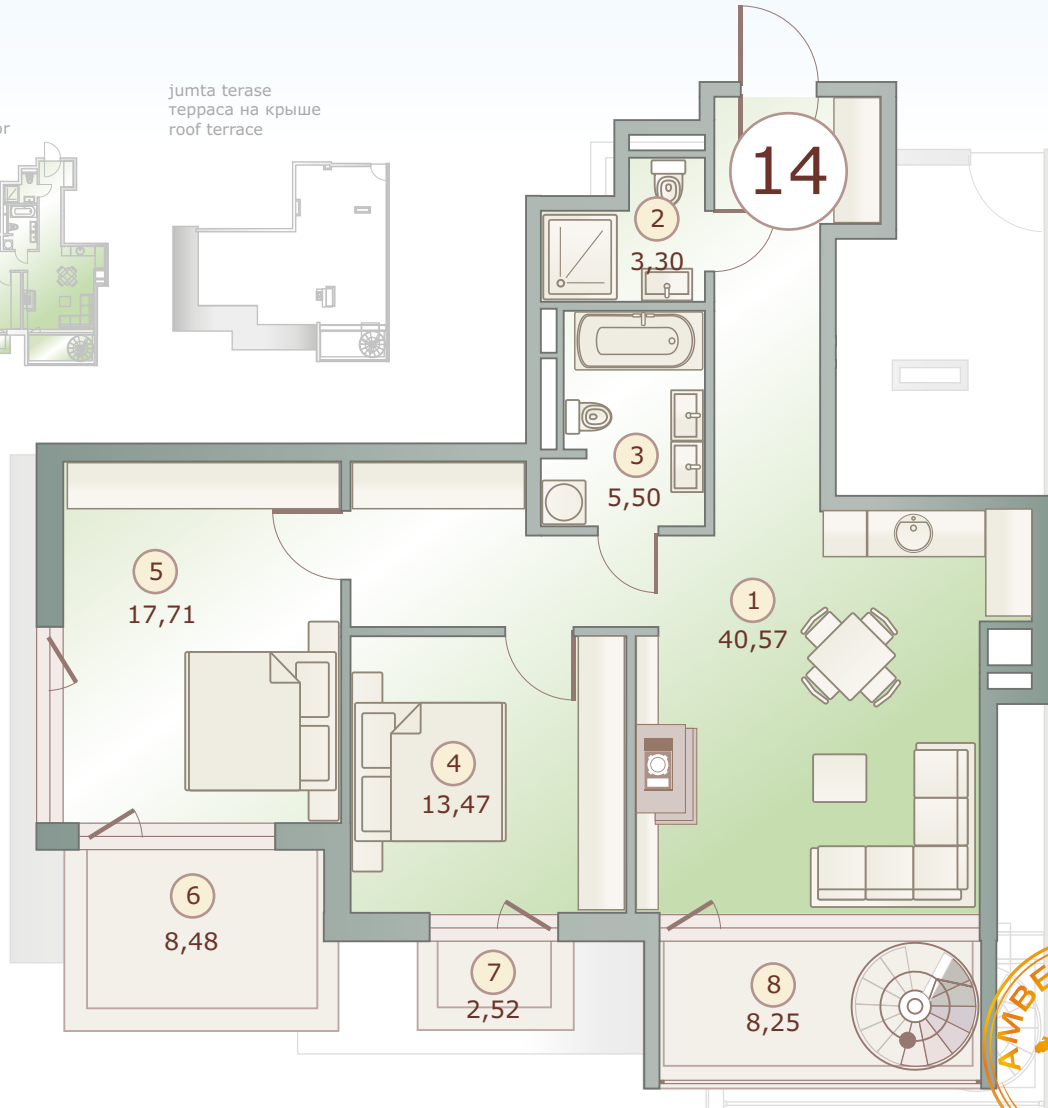

Amber Pines

projekts
projekt
project

SKY GARDEN
Asaru prospekts 53, JŪRMALA

3 stāvs
этаж
rd floor

14 dzīvoklis
квартира
flat

80,55m² + 109,82m² (190,37m²)

3 stāvs
этаж
rd floor

jumta terase
терраса на крыше
roof terrace

1	Dzīvojamā istaba	Гостиная	Living room	40,57m ²
2	Dušas telpa	Душевая	Shower room	3,30m ²
3	Vannas istaba	Ванная комната	Bathroom	5,50m ²
4	Guļamistaba	Спальня	Bedroom	13,47m ²
5	Guļamistaba	Спальня	Bedroom	17,71m ²
6	Balkons	Балкон	Balcony	8,48m ²
7	Balkons	Балкон	Balcony	2,52m ²
8	Balkons	Балкон	Balcony	8,25m ²
9	Jumta terase	Терраса на крыше	Roof terrace	90,57m ²

Asaru prospekts 53, JŪRMALA

Jumta terase
Терраса на крыше
Roof terrace

14 dzīvoklis
квартира
flat

80,55m² + 109,82m² (190,37m²)

3 stāvs
этаж
rd floor

jumta terase
терраса на крыше
roof terrace

1	Dzīvojamā istaba	Гостиная	Living room	40,57m ²
2	Dušas telpa	Душевая	Shower room	3,3m ²
3	Vannas istaba	Ванная комната	Bathroom	5,50m ²
4	Guļamistaba	Спальня	Bedroom	13,47m ²
5	Guļamistaba	Спальня	Bedroom	17,71m ²
6	Balkons	Балкон	Balcony	8,48m ²
7	Balkons	Балкон	Balcony	2,52m ²
8	Balkons	Балкон	Balcony	8,25m ²
9	Jumta terase	Терраса на крыше	Roof terrace	90,57m ²