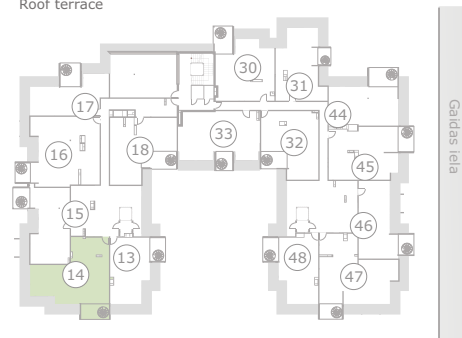

1	Dzīvojamā istaba	Гостиная	Living room	40,57m²
2	Dušas telpa	Душевая	Shower room	3,3m²
3	Vannas istaba	Ванная комната	Bathroom	5,50m²
4	Guļamistaba	Спальня	Bedroom	13,47m²
5	Guļamistaba	Спальня	Bedroom	17,71m²
6	Balkons	Балкон	Balcony	8,48m²
7	Balkons	Балкон	Balcony	2,52m²
8	Balkons	Балкон	Balcony	8,25m²
9	Jumta terase	Терраса на крыше	Roof terrace	90,57m²

Jumta terase
Терраса на крыше
Roof terrace

Gaidas iela

← TUKUMS Asaru prospekts RĪGA →