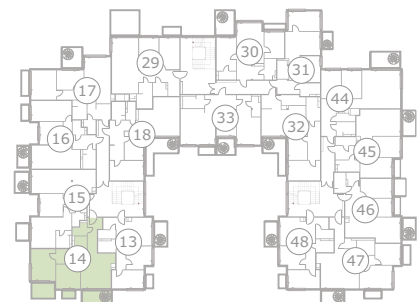

1	Dzīvojamā istaba	Гостиная	Living room	40,57m²
2	Dušas telpa	Душевая	Shower room	3,30m²
3	Vannas istaba	Ванная комната	Bathroom	5,50m²
4	Guļamistaba	Спальня	Bedroom	13,47m²
5	Guļamistaba	Спальня	Bedroom	17,71m²
6	Balkons	Балкон	Balcony	8,48m²
7	Balkons	Балкон	Balcony	2,52m²
8	Balkons	Балкон	Balcony	8,25m²
9	Jumta terase	Терраса на крыше	Roof terrace	90,57m²

3 stāvs
этаж
rd floor

Gaidas iela

← TUKUMS

Asaru prospekts

RĪGA →