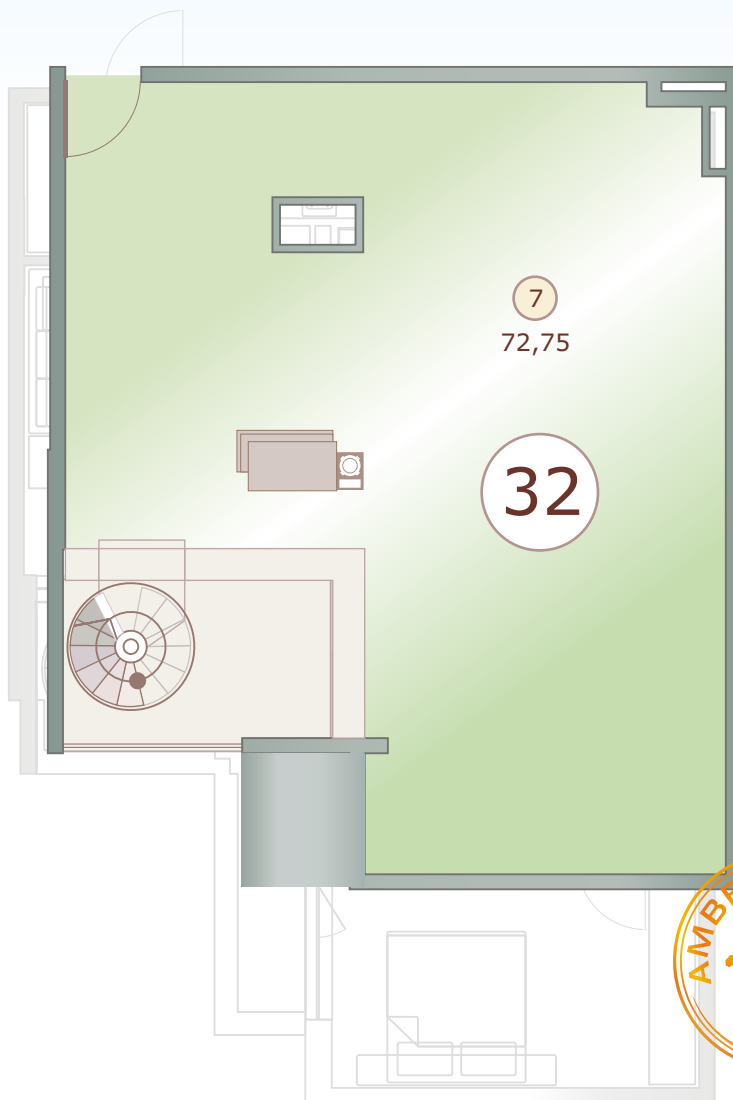

jumta terase  
терраса на крыше  
roof terrace

1	Dzīvojamā istaba	Гостиная	Living room	43,46m <sup>2</sup>
2	Dušas telpa	Душевая	Shower room	5,27m <sup>2</sup>
3	Vannas istaba	Ванная комната	Bathroom	6,84m <sup>2</sup>
4	Guļamistaba	Спальня	Bedroom	12,5m <sup>2</sup>
5	Guļamistaba	Спальня	Bedroom	14,64m <sup>2</sup>
6	Balkons	Балкон	Balcony	12,23m <sup>2</sup>
7	Jumta terase	Терраса на крыше	Roof terrace	72,75m <sup>2</sup>

# SKY GARDEN

Asaru prospekts 53, JŪRMALA

Jumta terase  
Терраса на крыше  
Roof terrace

32 dzīvoklis  
квартира  
flat 82,71m<sup>2</sup> + 84,98m<sup>2</sup> (167,69m<sup>2</sup>)

3 stāvs  
этаж  
rd floor

Jumta terase  
Терраса на крыше  
Roof terrace