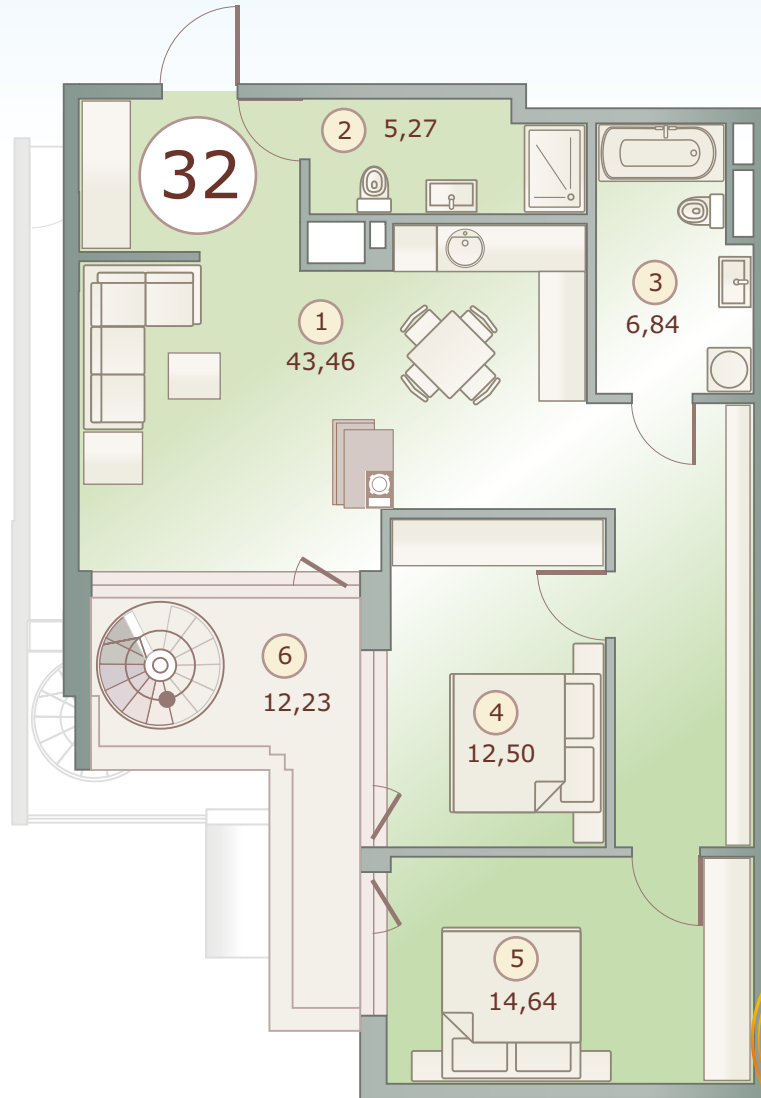

Amber Pines

projekts  
projekt  
project

**SKY GARDEN**  
Asaru prospekts 53, JŪRMALA

3 stāvs  
этаж  
rd floor

32 dzīvoklis  
квартира  
flat

82,71m<sup>2</sup> + 84,98m<sup>2</sup> (167,69m<sup>2</sup>)

3 stāvs  
этаж  
rd floor

jumta terase  
терраса на крыше  
roof terrace

1	Dzīvojamā istaba	Гостиная	Living room	43,46m <sup>2</sup>
2	Dušas telpa	Душевая	Shower room	5,27m <sup>2</sup>
3	Vannas istaba	Ванная комната	Bathroom	6,84m <sup>2</sup>
4	Guļamistaba	Спальня	Bedroom	12,5m <sup>2</sup>
5	Guļamistaba	Спальня	Bedroom	14,64m <sup>2</sup>
6	Balkons	Балкон	Balcony	12,23m <sup>2</sup>
7	Jumta terase	Терраса на крыше	Roof terrace	72,75m <sup>2</sup>

# SKY GARDEN

Asaru prospekts 53, JŪRMALA

Jumta terase  
Терраса на крыше  
Roof terrace

32 dzīvoklis  
квартира  
flat 82,71m<sup>2</sup> + 84,98m<sup>2</sup> (167,69m<sup>2</sup>)

3 stāvs  
этаж  
rd floor