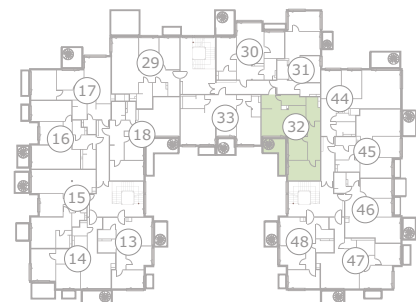

1	Dzīvojamā istaba	Гостиная	Living room	43,46m²
2	Dušas telpa	Душевая	Shower room	5,27m²
3	Vannas istaba	Ванная комната	Bathroom	6,84m²
4	Guļamistaba	Спальня	Bedroom	12,5m²
5	Guļamistaba	Спальня	Bedroom	14,64m²
6	Balkons	Балкон	Balcony	12,23m²
7	Jumta terase	Терраса на крыше	Roof terrace	72,75m²

3 stāvs
этаж
rd floor

Gaidas iela

← TUKUMS

Asaru prospekts

→ RĪGA