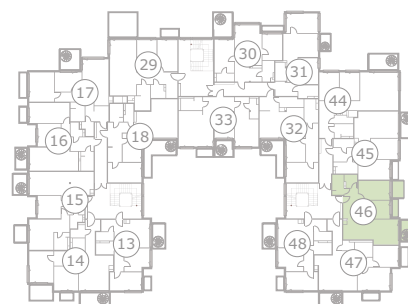

1	Dzīvojamā istaba	Гостиная	Living room	37,98m²
2	Vannas istaba	Ванная комната	Bathroom	5,2m²
3	Guļamistaba	Спальня	Bedroom	13m²
4	Guļamistaba	Спальня	Bedroom	13,69m²
5	Dušas telpa	Душевая	Shower room	3,58m²
6	Balkons	Балкон	Balcony	4,68m²
7	Balkons	Балкон	Balcony	2,6m²
8	Balkons	Балкон	Balcony	5,82m²
9	Jumta terase	Терраса на крыше	Roof terrace	61,01m²

3 stāvs
этаж
rd floor

Gaidas iela

← TUKUMS

Asaru prospekts

→ RĪGA