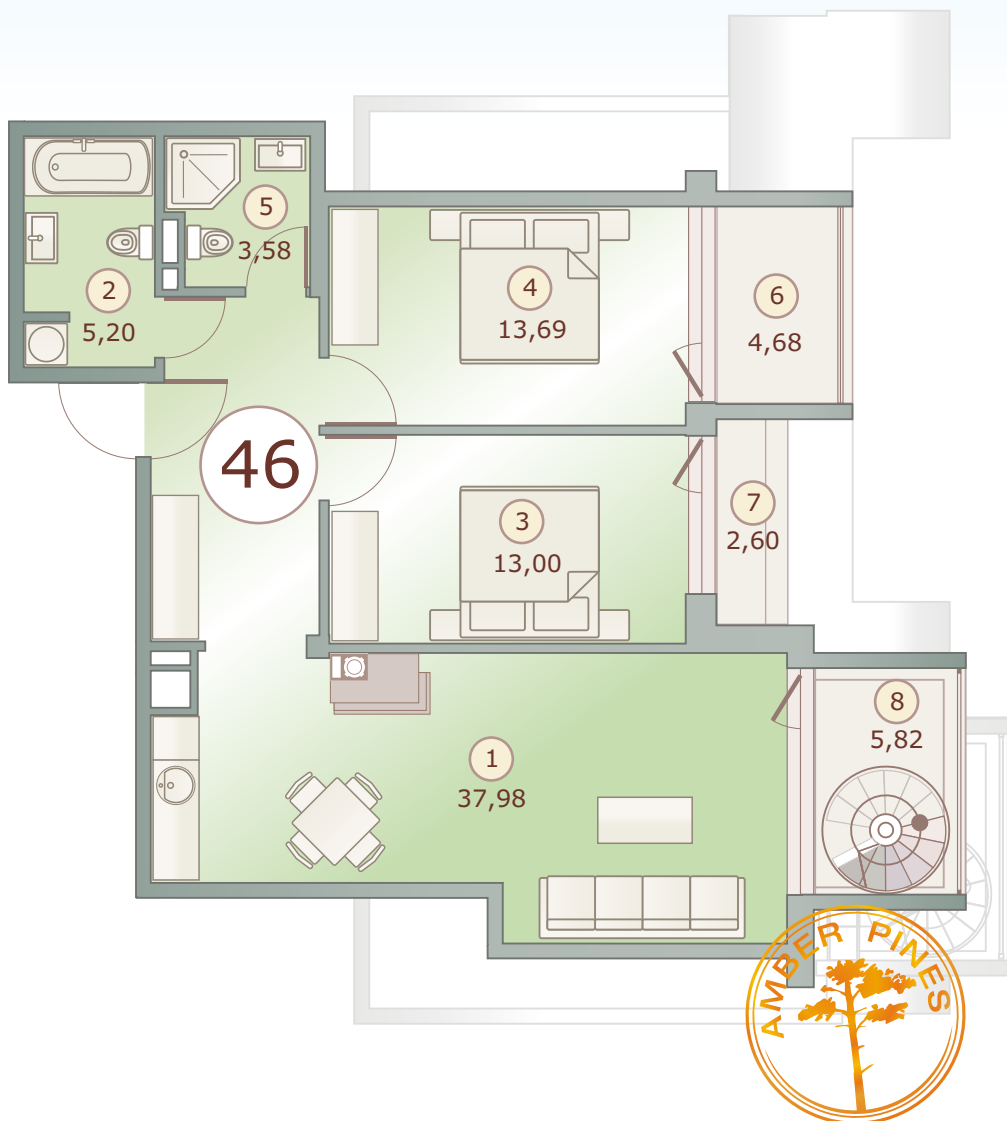

Amber Pines

projekts
projekt
project

SKY GARDEN

Asaru prospekts 53, JŪRMALA

3 stāvs
этаж
rd floor

46 dzīvoklis
квартира
flat

73,45m² + 74,11m² (147,56m²)

3 stāvs
этаж
rd floor

jumta terase
терраса на крыше
roof terrace

| | | | | |
|---|------------------|------------------|--------------|---------------------|
| 1 | Dzīvojamā istaba | Гостиная | Living room | 37,98m ² |
| 2 | Vannas istaba | Ванная комната | Bathroom | 5,2m ² |
| 3 | Guļamistaba | Спальня | Bedroom | 13m ² |
| 4 | Guļamistaba | Спальня | Bedroom | 13,69m ² |
| 5 | Dušas telpa | Душевая | Shower room | 3,58m ² |
| 6 | Balkons | Балкон | Balcony | 4,68m ² |
| 7 | Balkons | Балкон | Balcony | 2,6m ² |
| 8 | Balkons | Балкон | Balcony | 5,82m ² |
| 9 | Jumta terase | Терраса на крыше | Roof terrace | 61,01m ² |

Asaru prospekts 53, JŪRMALA

Jumta terase
Терраса на крыше
Roof terrace

46 dzīvoklis
квартира
flat

73,45m² + 74,11m² (147,56m²)

3 stāvs
этаж
rd floor

jumta terase
терраса на крыше
roof terrace

| | | | | |
|---|------------------|------------------|--------------|---------------------|
| 1 | Dzīvojamā istaba | Гостиная | Living room | 37,98m ² |
| 2 | Vannas istaba | Ванная комната | Bathroom | 5,2m ² |
| 3 | Guļamistaba | Спальня | Bedroom | 13m ² |
| 4 | Guļamistaba | Спальня | Bedroom | 13,69m ² |
| 5 | Dušas telpa | Душевая | Shower room | 3,58m ² |
| 6 | Balkons | Балкон | Balcony | 4,68m ² |
| 7 | Balkons | Балкон | Balcony | 2,6m ² |
| 8 | Balkons | Балкон | Balcony | 5,82m ² |
| 9 | Jumta terase | Терраса на крыше | Roof terrace | 61,01m ² |