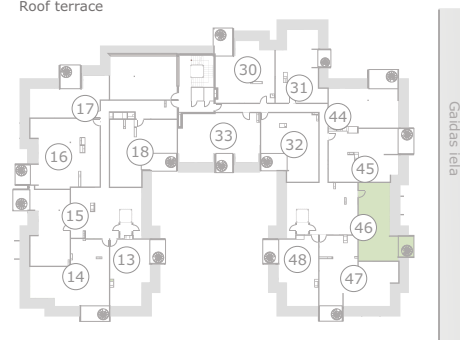

1	Dzīvojamā istaba	Гостиная	Living room	37,98m²
2	Vannas istaba	Ванная комната	Bathroom	5,2m²
3	Guļamistaba	Спальня	Bedroom	13m²
4	Guļamistaba	Спальня	Bedroom	13,69m²
5	Dušas telpa	Душевая	Shower room	3,58m²
6	Balkons	Балкон	Balcony	4,68m²
7	Balkons	Балкон	Balcony	2,6m²
8	Balkons	Балкон	Balcony	5,82m²
9	Jumta terase	Терраса на крыше	Roof terrace	61,01m²

Jumta terase
Терраса на крыше
Roof terrace

← TUKUMS

Asaru prospekts

→ RĪGA