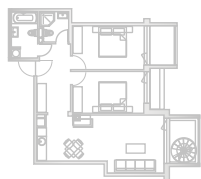

Asaru prospekts 53, JŪRMALA

Jumta terase
Терраса на крыше
Roof terrace

46 dzīvoklis
квартира
flat

73,45m² + 74,11m² (147,56m²)

3 stāvs
этаж
rd floor

jumta terase
терраса на крыше
roof terrace

| | | | | |
|---|------------------|------------------|--------------|---------------------|
| 1 | Dzīvojamā istaba | Гостиная | Living room | 37,98m ² |
| 2 | Vannas istaba | Ванная комната | Bathroom | 5,2m ² |
| 3 | Guļamistaba | Спальня | Bedroom | 13m ² |
| 4 | Guļamistaba | Спальня | Bedroom | 13,69m ² |
| 5 | Dušas telpa | Душевая | Shower room | 3,58m ² |
| 6 | Balkons | Балкон | Balcony | 4,68m ² |
| 7 | Balkons | Балкон | Balcony | 2,6m ² |
| 8 | Balkons | Балкон | Balcony | 5,82m ² |
| 9 | Jumta terase | Терраса на крыше | Roof terrace | 61,01m ² |