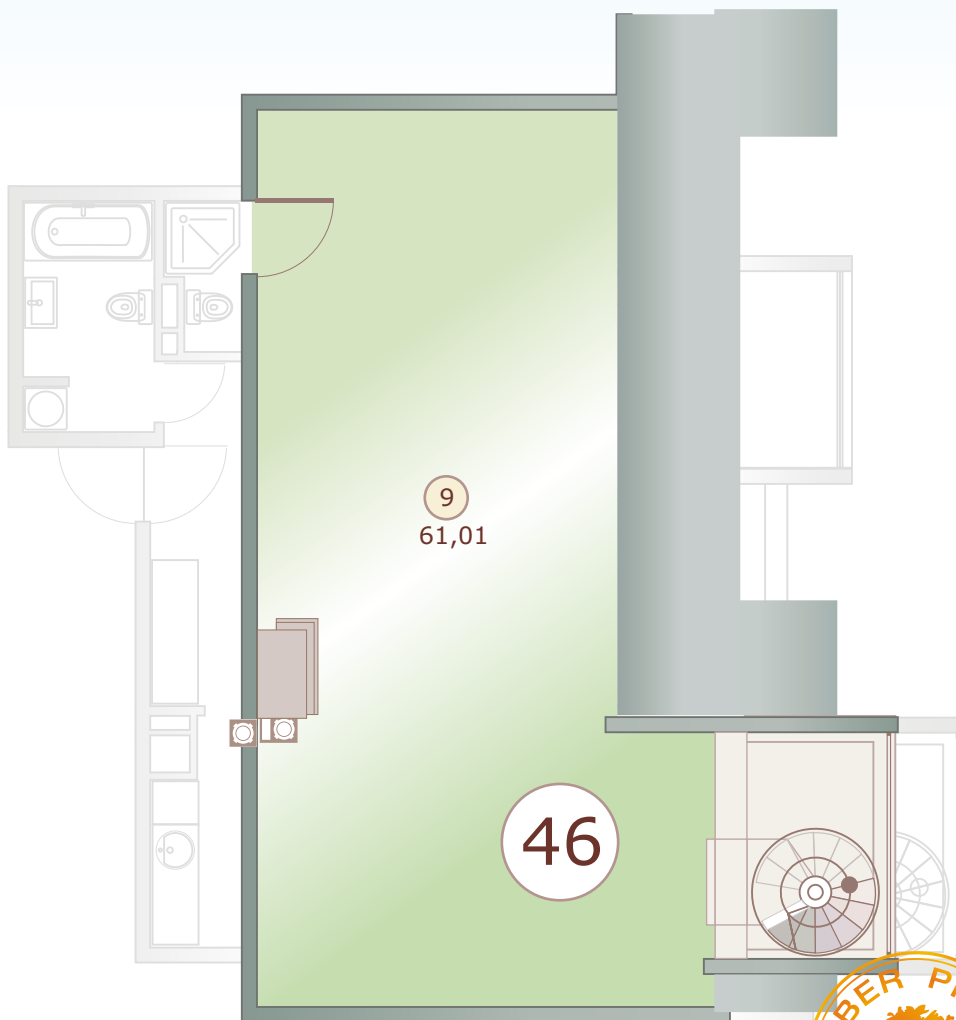

jumta terase
терраса на крыше
roof terrace

| | | | | |
|---|------------------|------------------|--------------|---------------------|
| 1 | Dzīvojamā istaba | Гостиная | Living room | 37,98m ² |
| 2 | Vannas istaba | Ванная комната | Bathroom | 5,2m ² |
| 3 | Guļamistaba | Спальня | Bedroom | 13m ² |
| 4 | Guļamistaba | Спальня | Bedroom | 13,69m ² |
| 5 | Dušas telpa | Душевая | Shower room | 3,58m ² |
| 6 | Balkons | Балкон | Balcony | 4,68m ² |
| 7 | Balkons | Балкон | Balcony | 2,6m ² |
| 8 | Balkons | Балкон | Balcony | 5,82m ² |
| 9 | Jumta terase | Терраса на крыше | Roof terrace | 61,01m ² |

Asaru prospekts 53, JŪRMALA

Jumta terase
Терраса на крыше
Roof terrace

46 dzīvoklis
квартира
flat

73,45m² + 74,11m² (147,56m²)

3 stāvs
этаж
rd floor

jumta terase
терраса на крыше
roof terrace

| | | | | |
|---|------------------|------------------|--------------|---------------------|
| 1 | Dzīvojamā istaba | Гостиная | Living room | 37,98m ² |
| 2 | Vannas istaba | Ванная комната | Bathroom | 5,2m ² |
| 3 | Guļamistaba | Спальня | Bedroom | 13m ² |
| 4 | Guļamistaba | Спальня | Bedroom | 13,69m ² |
| 5 | Dušas telpa | Душевая | Shower room | 3,58m ² |
| 6 | Balkons | Балкон | Balcony | 4,68m ² |
| 7 | Balkons | Балкон | Balcony | 2,6m ² |
| 8 | Balkons | Балкон | Balcony | 5,82m ² |
| 9 | Jumta terase | Терраса на крыше | Roof terrace | 61,01m ² |