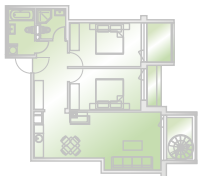

Amber Pines

projekts
projekt
project

SKY GARDEN

Asaru prospekts 53, JŪRMALA

3 stāvs
этаж
rd floor

46 dzīvoklis
квартира
flat

73,45m² + 74,11m² (147,56m²)

3 stāvs
этаж
rd floor

jumta terase
терраса на крыше
roof terrace

| | | | | |
|---|------------------|------------------|--------------|---------------------|
| 1 | Dzīvojamā istaba | Гостиная | Living room | 37,98m ² |
| 2 | Vannas istaba | Ванная комната | Bathroom | 5,2m ² |
| 3 | Guļamistaba | Спальня | Bedroom | 13m ² |
| 4 | Guļamistaba | Спальня | Bedroom | 13,69m ² |
| 5 | Dušas telpa | Душевая | Shower room | 3,58m ² |
| 6 | Balkons | Балкон | Balcony | 4,68m ² |
| 7 | Balkons | Балкон | Balcony | 2,6m ² |
| 8 | Balkons | Балкон | Balcony | 5,82m ² |
| 9 | Jumta terase | Терраса на крыше | Roof terrace | 61,01m ² |