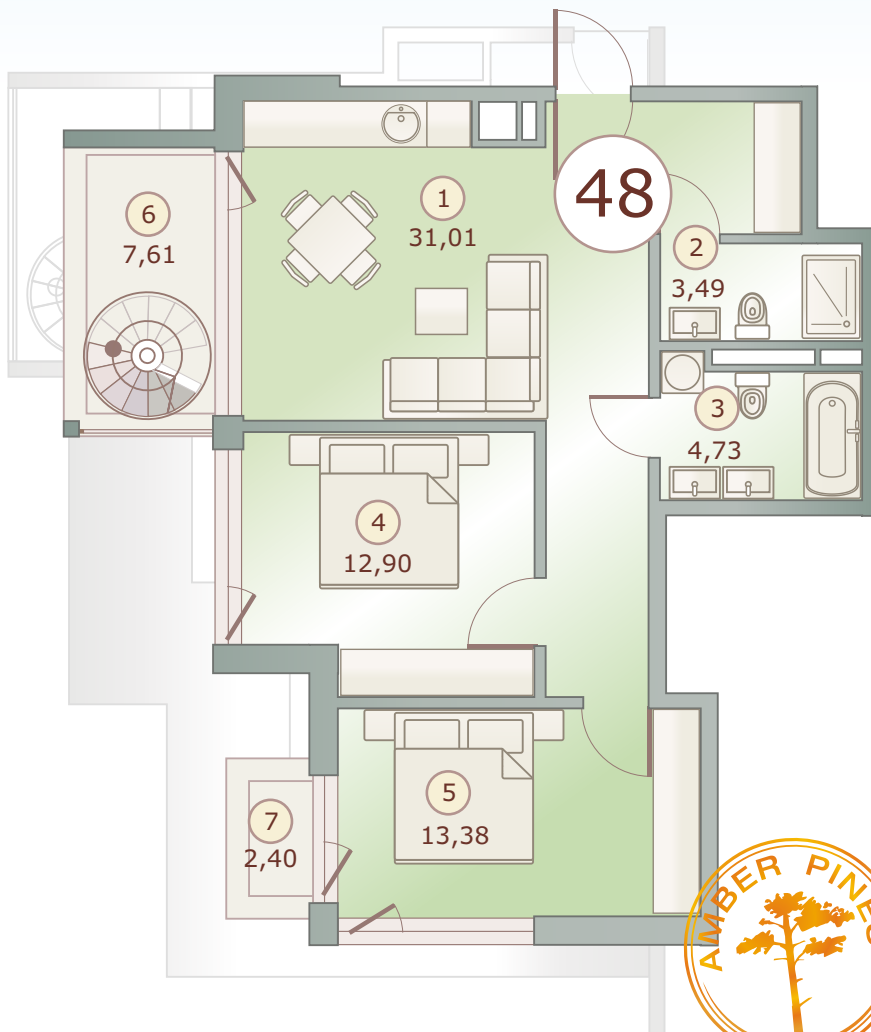

# SKY GARDEN

Asaru prospekts 53, JŪRMALA

3 stāvs  
этаж  
rd floor

48 dzīvoklis  
квартира  
flat

65,51m<sup>2</sup> + 67,12m<sup>2</sup> (132,63m<sup>2</sup>)

3 stāvs  
этаж  
rd floor

jumta terase  
терраса на крыше  
roof terrace

1	Dzīvojamā istaba	Гостиная	Living room	31,01m <sup>2</sup>
2	Dužas telpa	Душевая	Shower room	3,49m <sup>2</sup>
3	Vannas istaba	Ванная комната	Bathroom	4,73m <sup>2</sup>
4	Guļamistaba	Спальня	Bedroom	12,9m <sup>2</sup>
5	Guļamistaba	Спальня	Bedroom	13,38m <sup>2</sup>
6	Balkons	Балкон	Balcony	7,61m <sup>2</sup>
7	Balkons	Балкон	Balcony	2,4m <sup>2</sup>
8	Jumta terase	Терраса на крыше	Roof terrace	57,11m <sup>2</sup>

# SKY GARDEN

Asaru prospekts 53, JŪRMALA

Jumta terase  
Терраса на крыше  
Roof terrace

48 dzīvoklis  
квартира  
flat

65,51m<sup>2</sup> + 67,12m<sup>2</sup> (132,63m<sup>2</sup>)

3 stāvs  
этаж  
rd floor

jumta terase  
терраса на крыше  
roof terrace

1	Dzīvojamā istaba	Гостиная	Living room	31,01m <sup>2</sup>
2	Dušas telpa	Душевая	Shower room	3,49m <sup>2</sup>
3	Vannas istaba	Ванная комната	Bathroom	4,73m <sup>2</sup>
4	Guļamistaba	Спальня	Bedroom	12,9m <sup>2</sup>
5	Guļamistaba	Спальня	Bedroom	13,38m <sup>2</sup>
6	Balkons	Балкон	Balcony	7,61m <sup>2</sup>
7	Balkons	Балкон	Balcony	2,4m <sup>2</sup>
8	Jumta terase	Терраса на крыше	Roof terrace	57,11m <sup>2</sup>