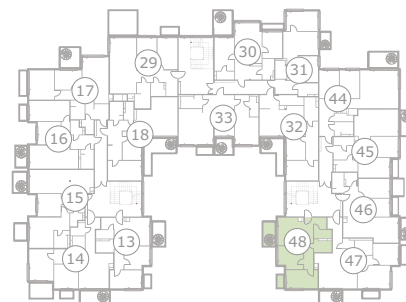

1	Dzīvojamā istaba	Гостиная	Living room	31,01m²
2	Dužas telpa	Душевая	Shower room	3,49m²
3	Vannas istaba	Ванная комната	Bathroom	4,73m²
4	Guļamistaba	Спальня	Bedroom	12,9m²
5	Guļamistaba	Спальня	Bedroom	13,38m²
6	Balkons	Балкон	Balcony	7,61m²
7	Balkons	Балкон	Balcony	2,4m²
8	Jumta terase	Терраса на крыше	Roof terrace	57,11m²

3 stāvs
этаж
rd floor

Gaidas iela

← TUKUMS

Asaru prospekts

RĪGA →