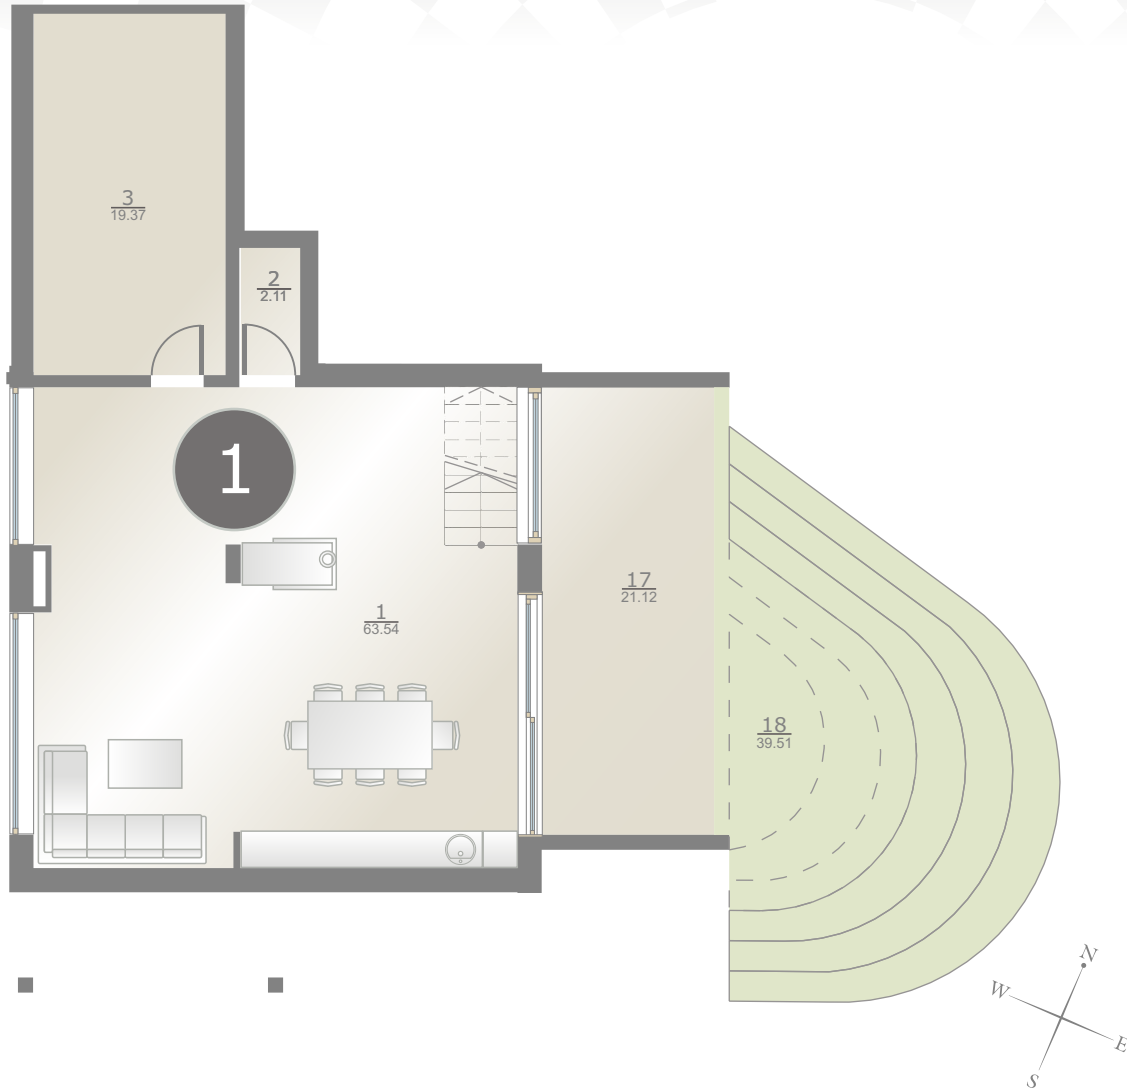

Dzintaru prospekts 19, JŪRMALA

1 stāvs
этаж
rd floor

1 dzīvoklis
квартира
flat

189.19m² + 51.66m² + 110.68m² (351.53m²)

ART STYLE RESIDENCE • DZINTARI •

www.thekey.lv

1	Atrūtas telpa	Помещение для отдыха	Lounge	63.54 m ²
2	Noliktava	Кладовая	Stockroom	2.11 m ²
3	SPA	SPA	SPA	19.37 m ²
4	Atrūtas telpa	Помещение для отдыха	Lounge	25.32 m ²
5	WC	Туалет	WC	2.89 m ²
6	Gāitenis	Коридор	Corridor	8.68 m ²
7	Guļamistaba	Спальня	Bedroom	17.50 m ²
8	Guļamistaba	Спальня	Bedroom	14.33 m ²
9	Dušas telpa	Душевая	Shower room	6.05 m ²
10	Guļamistaba	Спальня	Bedroom	15.9 m ²
11	Garderobe	Гардеробная	Cloakroom - wardrobe	5.72 m ²
12	Vannas istaba	Ванная комната	Bathroom	7.78 m ²
13	Terase	Терраса	Terrace	13.12 m ²
14	Balkons	Балкон	Balcony	5.46 m ²
15	Balkons	Балкон	Balcony	5.33 m ²
16	Balkons	Балкон	Balcony	6.63 m ²
17	Terase	Терраса	Terrace	21.12 m ²
18	Zaļā teritorija	Зелёная зона	Green area	39.51 m ²
19	Zaļā teritorija	Зелёная зона	Green area	71.17 m ²

1 stāvs
этаж
rd floor

← MAJORI Dzintaru prospekts BULDURI →

Dzintaru prospekts 19, JŪRMALA

- 1 stāvs
этаж
rd floor

1 dzīvoklis
квартира
flat

189.19m² + 51.66m² + 110.68m² (351.53m²)

ART STYLE RESIDENCE • DZINTARI •

www.thekey.lv

1	Atpūtas telpa	Помещение для отдыха	Lounge	63.54 m ²
2	Noliktava	Кладовая	Stockroom	2.11 m ²
3	SPA	SPA	SPA	19.37 m ²
4	Atpūtas telpa	Помещение для отдыха	Lounge	25.32 m ²
5	WC	Туалет	WC	2.89 m ²
6	Gāitenis	Коридор	Corridor	8.68 m ²
7	Guļamistaba	Спальня	Bedroom	17.50 m ²
8	Guļamistaba	Спальня	Bedroom	14.33 m ²
9	Dušas telpa	Душевая	Shower room	6.05 m ²
10	Guļamistaba	Спальня	Bedroom	15.9 m ²
11	Garderobe	Гардеробная	Cloakroom - wardrobe	5.72 m ²
12	Vannas istaba	Ванная комната	Bathroom	7.78 m ²
13	Terase	Терраса	Terrace	13.12 m ²
14	Balkons	Балкон	Balcony	5.46 m ²
15	Balkons	Балкон	Balcony	5.33 m ²
16	Balkons	Балкон	Balcony	6.63 m ²
17	Terase	Терраса	Terrace	21.12 m ²
18	Zaļā teritorija	Зелёная зона	Green area	39.51 m ²
19	Zaļā teritorija	Зелёная зона	Green area	71.17 m ²