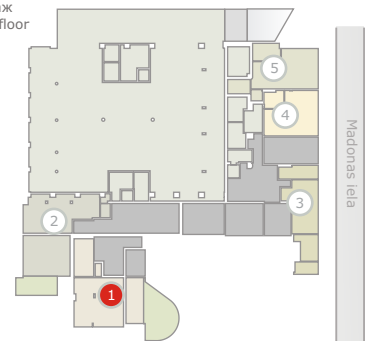

← MAJORI

Dzintaru prospekts

BULDURI →