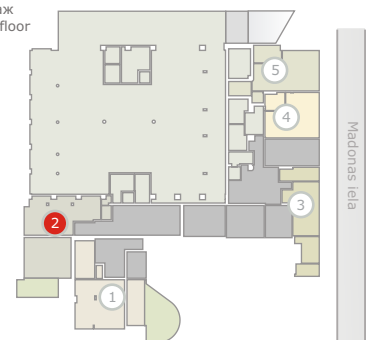

1 stāvs
этаж
rd floor

← MAJORI

Dzintaru prospekts

BULDURI →

Dzintaru prospekts 19, JŪRMALA

- 1 stāvs
этаж
rd floor

2 dzīvoklis
квартира
flat

161.48m² + 66m² + 20.53m² (248.01m²)

ART STYLE RESIDENCE • DZINTARI •

www.thekey.lv

• Jūra • Mope • Seaside 50 m

1	Atpūtas telpa	Помещение для отдыха	Lounge	48.88 m ²
2	Palīgtelpa	Подсобное помещение	Backroom	3.61 m ²
3	Priekšnams	Коридор	Corridor	13.9 m ²
4	WC	Туалет	WC	3.69 m ²
5	Atpūtas telpa	Помещение для отдыха	Lounge	26.28 m ²
6	Dušas telpa	Душевая	Shower room	3.15 m ²
7	Guļamistaba	Спальня	Bedroom	17.09 m ²
8	Guļamistaba	Спальня	Bedroom	21.74 m ²
9	Vannas istaba	Ванная комната	Bathroom	5.25 m ²
10	Stiklota terase	Застекленная терраса	Glass terrace	16.16 m ²
11	Terase	Терраса	Terrace	49.84 m ²
12	Plaukts	Полка	Shelf	16.06 m ²
13	Plaukts	Полка	Shelf	1.83 m ²
14	Zaļā teritorija	Зелёная зона	Green area	20.53 m ²

- 1 stāvs
этаж
rd floor

← MAJORI

Dzintaru prospekts

BULDURI →