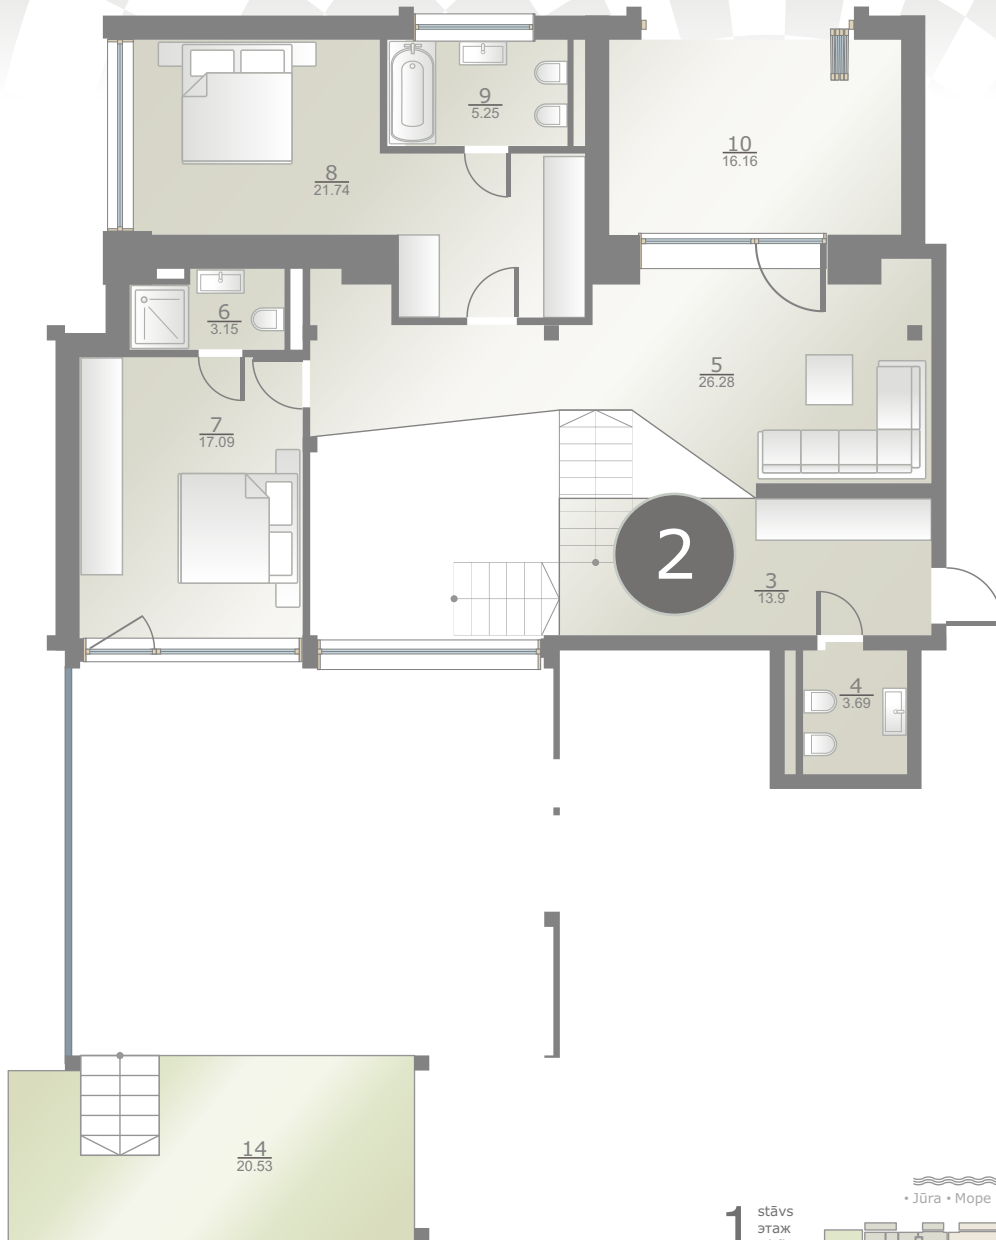

Dzintaru prospekts 19, JŪRMALA

1 stāvs
этаж
rd floor

2 dzīvoklis
квартира
flat

161.48m² + 66m² + 20.53m² (248.01m²)

ART STYLE RESIDENCE • DZINTARI •

www.thekey.lv

1	Atpūtas telpa	Помещение для отдыха	Lounge	48.88 m ²
2	Palīgtelpa	Подсобное помещение	Backroom	3.61 m ²
3	Priekšnams	Коридор	Corridor	13.9 m ²
4	WC	Туалет	WC	3.69 m ²
5	Atpūtas telpa	Помещение для отдыха	Lounge	26.28 m ²
6	Dušas telpa	Душевая	Shower room	3.15 m ²
7	Guļamistaba	Спальня	Bedroom	17.09 m ²
8	Guļamistaba	Спальня	Bedroom	21.74 m ²
9	Vannas istaba	Ванная комната	Bathroom	5.25 m ²
10	Stiklota terase	Застекленная терраса	Glass terrace	16.16 m ²
11	Terase	Терраса	Terrace	49.84 m ²
12	Plaukts	Полка	Shelf	16.06 m ²
13	Plaukts	Полка	Shelf	1.83 m ²
14	Zaļā teritorija	Зелёная зона	Green area	20.53 m ²

1 stāvs
этаж
rd floor

← MAJORI

Dzintaru prospekts

BULDURI →

Dzintaru prospekts 19, JŪRMALA

- 1 stāvs
этаж
rd floor

2 dzīvoklis
квартира
flat

161.48m² + 66m² + 20.53m² (248.01m²)

ART STYLE RESIDENCE • DZINTARI •

www.thekey.lv

• Jūra • Mope • Seaside 50 m

1	Atpūtas telpa	Помещение для отдыха	Lounge	48.88 m ²
2	Palīgtelpa	Подсобное помещение	Backroom	3.61 m ²
3	Priekšnams	Коридор	Corridor	13.9 m ²
4	WC	Туалет	WC	3.69 m ²
5	Atpūtas telpa	Помещение для отдыха	Lounge	26.28 m ²
6	Dušas telpa	Душевая	Shower room	3.15 m ²
7	Guļamistaba	Спальня	Bedroom	17.09 m ²
8	Guļamistaba	Спальня	Bedroom	21.74 m ²
9	Vannas istaba	Ванная комната	Bathroom	5.25 m ²
10	Stiklota terase	Застекленная терраса	Glass terrace	16.16 m ²
11	Terase	Терраса	Terrace	49.84 m ²
12	Plaukts	Полка	Shelf	16.06 m ²
13	Plaukts	Полка	Shelf	1.83 m ²
14	Zaļā teritorija	Зелёная зона	Green area	20.53 m ²

- 1 stāvs
этаж
rd floor

← MAJORI

Dzintaru prospekts

BULDURI →