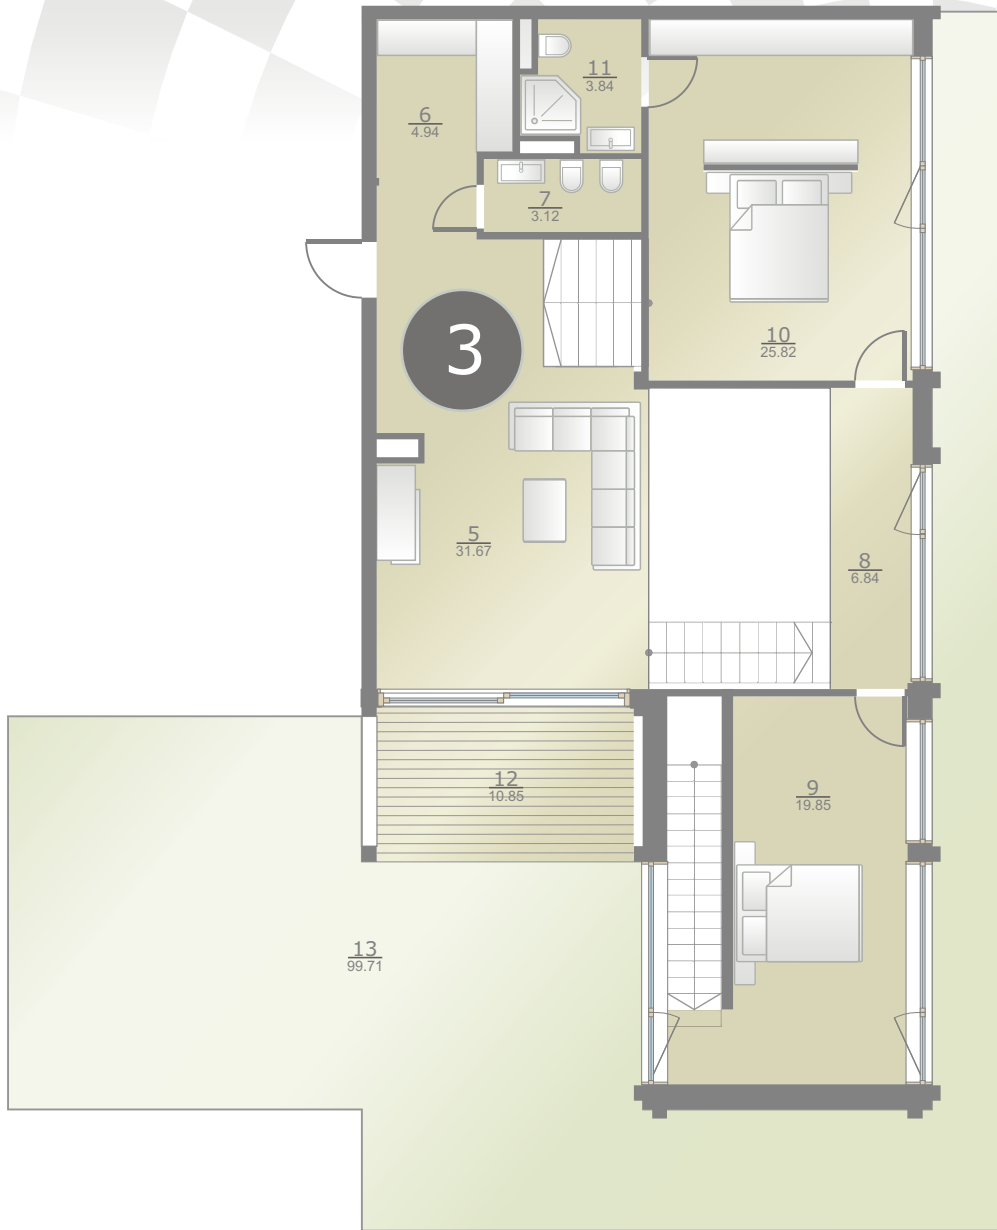

Dzintaru prospekts 19, JŪRMALA

1 stāvs
этаж
rd floor

3 dzīvoklis
квартира
flat

171.16m² + 10.85m² + 99.71m² (281.72m²)

ART STYLE RESIDENCE • DZINTARI •

www.thekey.lv

• Jūra • Mope • Seaside 50 m

1 stāvs
этаж
rd floor

1	Virtuve ar ēdamtelpu	Кухня со столовой	Kitchen with dining room	40.97 m ²
2	Noliktava	Кладовая	Stockroom	12.92 m ²
3	Garderobe	Гардеробная	Cloakroom	13.6 m ²
4	Vannas istaba	Ванная комната	Bathroom	7.59 m ²
5	Atpūtas telpa	Помещение для отдыха	Lounge	31.67 m ²
6	Garderobe	Гардеробная	Cloakroom	4.94 m ²
7	WC	Туалет	WC	3.12 m ²
8	Halle	Холл	Hall	6.84 m ²
9	Guļamistaba	Спальня	Bedroom	19.85 m ²
10	Guļamistaba	Спальня	Bedroom	25.82 m ²
11	Dušas telpa	Душевая	Shower room	3.84 m ²
12	Terase	Терраса	Terrace	10.85 m ²
13	Zaļā teritorija	Зелёная зона	Green area	99.71 m ²

Madonas iela

← MAJORI

Dzintaru prospekts

BULDURI →

Dzintaru prospekts 19, JŪRMALA

- 1 stāvs
этаж
rd floor

3 dzīvoklis
квартира
flat

171.16m² + 10.85m² + 99.71m² (281.72m²)