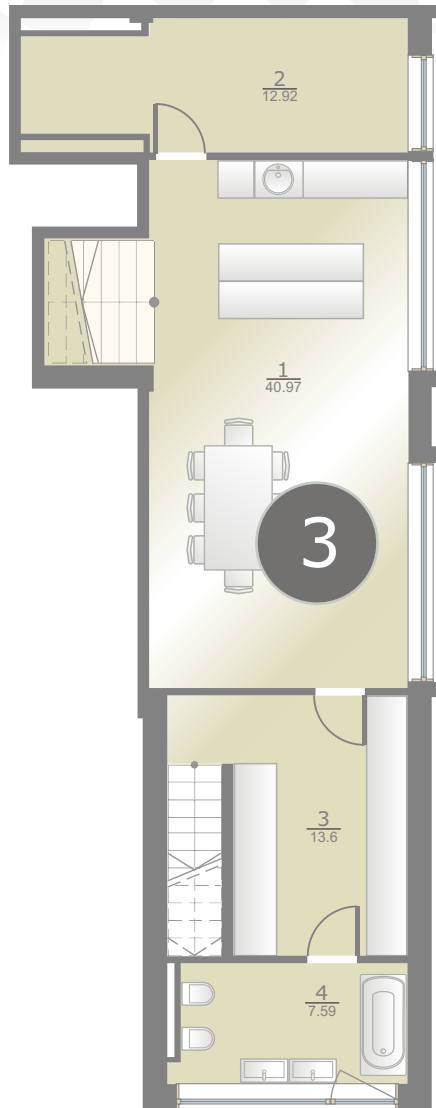

Dzintaru prospekts 19, JŪRMALA

1 stāvs
этаж
rd floor

3 dzīvoklis
квартира
flat

171.16m² + 10.85m² + 99.71m² (281.72m²)

ART STYLE RESIDENCE • DZINTARI •

www.thekey.lv

• Jūra • Mope • Seaside 50 m

1 stāvs
этаж
rd floor

1	Virtuve ar ēdamtelpu	Кухня со столовой	Kitchen with dining room	40.97 m ²
2	Noliktava	Кладовая	Stockroom	12.92 m ²
3	Garderobe	Гардеробная	Cloakroom	13.6 m ²
4	Vannas istaba	Ванная комната	Bathroom	7.59 m ²
5	Atpūtas telpa	Помещение для отдыха	Lounge	31.67 m ²
6	Garderobe	Гардеробная	Cloakroom	4.94 m ²
7	WC	Туалет	WC	3.12 m ²
8	Halle	Холл	Hall	6.84 m ²
9	Guļamistaba	Спальня	Bedroom	19.85 m ²
10	Guļamistaba	Спальня	Bedroom	25.82 m ²
11	Dušas telpa	Душевая	Shower room	3.84 m ²
12	Terase	Терраса	Terrace	10.85 m ²
13	Zaļā teritorija	Зелёная зона	Green area	99.71 m ²

Madonas iela

← MAJORI

Dzintaru prospekts

BULDURI →

Dzintaru prospekts 19, JŪRMALA

- 1 stāvs
этаж
rd floor

3 dzīvoklis
квартира
flat

171.16m² + 10.85m² + 99.71m² (281.72m²)

ART STYLE RESIDENCE • DZINTARI •

www.thekey.lv

• Jūra • Mope • Seaside 50 m

- 1 stāvs
этаж
rd floor

1	Virtuve ar ēdamtelpu	Кухня со столовой	Kitchen with dining room	40.97 m ²
2	Noliktava	Кладовая	Stockroom	12.92 m ²
3	Garderobe	Гардеробная	Cloakroom	13.6 m ²
4	Vannas istaba	Ванная комната	Bathroom	7.59 m ²
5	Atpūtas telpa	Помещение для отдыха	Lounge	31.67 m ²
6	Garderobe	Гардеробная	Cloakroom	4.94 m ²
7	WC	Туалет	WC	3.12 m ²
8	Halle	Холл	Hall	6.84 m ²
9	Guļamistaba	Спальня	Bedroom	19.85 m ²
10	Guļamistaba	Спальня	Bedroom	25.82 m ²
11	Dušas telpa	Душевая	Shower room	3.84 m ²
12	Terase	Терраса	Terrace	10.85 m ²
13	Zaļā teritorija	Зелёная зона	Green area	99.71 m ²