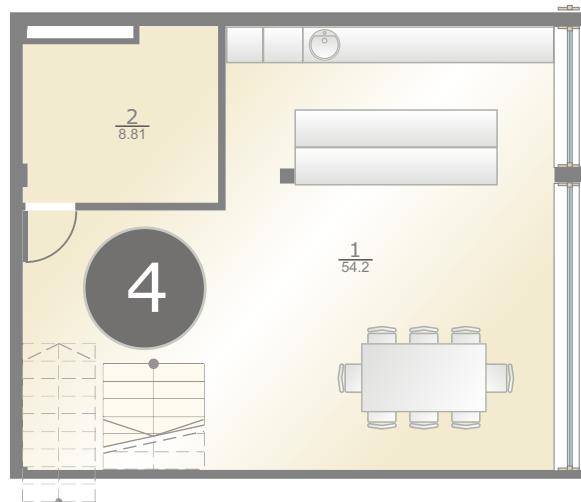

Dzintaru prospekts 19, JŪRMALA

1 stāvs
этаж
rd floor

4 dzīvoklis
квартира
flat

190.1m² + 25.47m² + 7.88m² (223.45m²)

ART STYLE RESIDENCE • DZINTARI •

www.thekey.lv

1	Virtuve ar ēdamtelpu	Кухня со столовой	Kitchen with dining room	54.2 m ²
2	Palīgtelpa	Подсобное помещение	Backroom	8.81 m ²
3	Gardrobe	Гардеробная	Cloakroom	4.55 m ²
4	Atpūtas telpa	Помещение для отдыха	Lounge	37.72 m ²
5	Halle	Холл	Hall	8.55 m ²
6	Garderobe	Гардеробная	Cloakroom	7.52 m ²
7	Gujamistaba	Спальня	Bedroom	15.47 m ²
8	Vannas istaba	Ванная комната	Bathroom	6.49 m ²
9	Vannas istaba	Ванная комната	Bathroom	9.59 m ²
10	Gujamistaba	Спальня	Bedroom	20.36 m ²
11	Gujamistaba	Спальня	Bedroom	16.84 m ²
12	Stiklota terase	Застекленная терраса	Glass terrace	20.9 m ²
13	Terase	Терраса	Teppaca	4.57 m ²
14	Zaļā teritorija	Зелёная зона	Green area	7.88 m ²

1 stāvs
этаж
rd floor

MAJORI

Dzintaru prospekts

BULDURI

Dzintaru prospekts 19, JŪRMALA

- 1 stāvs
этаж
rd floor

4 dzīvoklis
квартира
flat

190.1m² + 25.47m² + 7.88m² (223.45m²)

ART STYLE RESIDENCE • DZINTARI •

www.thekey.lv

• Jūra • Mope • Seaside 50 m

1	Virtuve ar ēdamtelpu	Кухня со столовой	Kitchen with dining room	54.2 m ²
2	Palīgtelpa	Подсобное помещение	Backroom	8.81 m ²
3	Gardrobe	Гардеробная	Cloakroom	4.55 m ²
4	Atpūtas telpa	Помещение для отдыха	Lounge	37.72 m ²
5	Halle	Холл	Hall	8.55 m ²
6	Garderobe	Гардеробная	Cloakroom	7.52 m ²
7	Gujamistaba	Спальня	Bedroom	15.47 m ²
8	Vannas istaba	Ванная комната	Bathroom	6.49 m ²
9	Vannas istaba	Ванная комната	Bathroom	9.59 m ²
10	Gujamistaba	Спальня	Bedroom	20.36 m ²
11	Gujamistaba	Спальня	Bedroom	16.84 m ²
12	Stiklota terase	Застекленная терраса	Glass terrace	20.9 m ²
13	Terase	Терраса	Teppaca	4.57 m ²
14	Zaļā teritorija	Зелёная зона	Green area	7.88 m ²