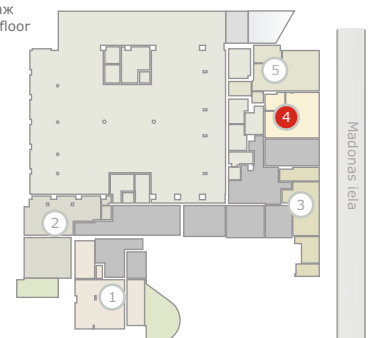

1 stāvs
этаж
rd floor

MAJORI

Dzintaru prospekts

BULDURI

Dzintaru prospekts 19, JŪRMALA

- 1 stāvs
этаж
rd floor

4 dzīvoklis
квартира
flat

190.1m² + 25.47m² + 7.88m² (223.45m²)

ART STYLE RESIDENCE • DZINTARI •

www.thekey.lv

• Jūra • Mope • Seaside 50 m

1	Virtuve ar ēdamtelpu	Кухня со столовой	Kitchen with dining room	54.2 m ²
2	Palīgtelpa	Подсобное помещение	Backroom	8.81 m ²
3	Gardrobe	Гардеробная	Cloakroom	4.55 m ²
4	Atpūtas telpa	Помещение для отдыха	Lounge	37.72 m ²
5	Halle	Холл	Hall	8.55 m ²
6	Garderobe	Гардеробная	Cloakroom	7.52 m ²
7	Gujamistaba	Спальня	Bedroom	15.47 m ²
8	Vannas istaba	Ванная комната	Bathroom	6.49 m ²
9	Vannas istaba	Ванная комната	Bathroom	9.59 m ²
10	Gujamistaba	Спальня	Bedroom	20.36 m ²
11	Gujamistaba	Спальня	Bedroom	16.84 m ²
12	Stiklota terase	Застекленная терраса	Glass terrace	20.9 m ²
13	Terase	Терраса	Teppaca	4.57 m ²
14	Zaļā teritorija	Зелёная зона	Green area	7.88 m ²

- 1 stāvs
этаж
rd floor

← MAJORI

Dzintaru prospekts

BULDURI →