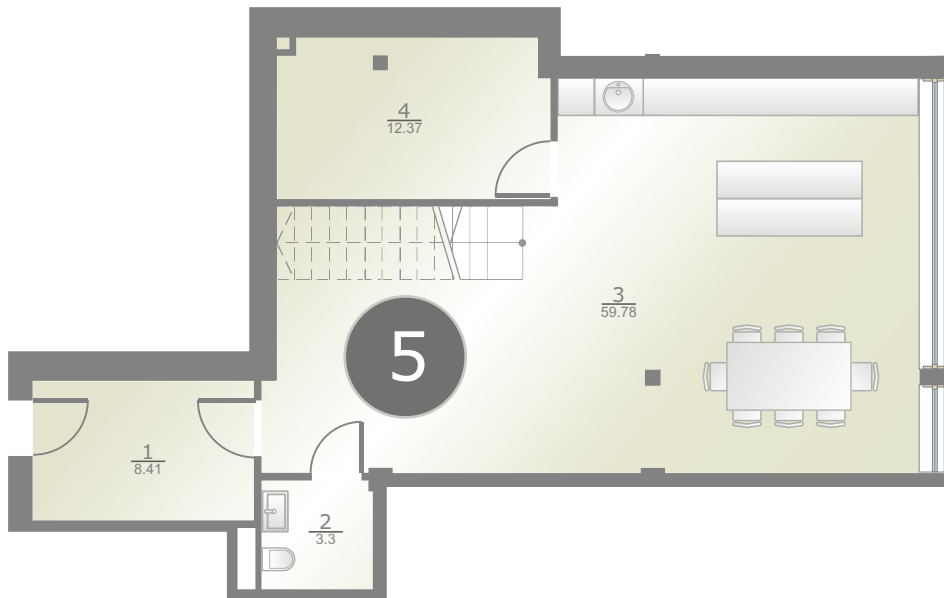

Dzintaru prospekts 19, JŪRMALA

1 stāvs
этаж
rd floor

5 dzīvoklis
квартира
flat

189.63m² + 21.89m² (211.52m²)

ART STYLE RESIDENCE • DZINTARI •

www.thekey.lv

• Jūra • Mope • Seaside 50 m

1	Priekštelpa	Коридор	Corridor	8.41 m ²
2	WC	Туалет	WC	3.3 m ²
3	Atpūtas telpa	Помещение для отдыха	Lounge	59.78 m ²
4	Noliktava	Кладовая	Stockroom	12.37m ²
5	Priekšnams	Коридор	Corridor	4.93 m ²
6	Atpūtas telpa	Помещение для отдыха	Lounge	36.68 m ²
7	Vannas istaba	Ванная комната	Bathroom	5.85 m ²
8	Halle	Холл	Hall	12.65 m ²
9	Vannas istaba	Ванная комната	Bathroom	6.95 m ²
10	Garderobe	Гардеробная	Cloakroom	5.81 m ²
11	Guļamistaba	Спальня	Bedroom	16.56 m ²
12	Guļamistaba	Спальня	Bedroom	16.34 m ²
13	Stiklota terase	Застекленная терраса	Glass terrace	21.89 m ²

1 stāvs
этаж
rd floor

Madonas iela

← MAJORI

Dzintaru prospekts

BULDURI →

Dzintaru prospekts 19, JŪRMALA

-1 stāvs
этаж
rd floor

5 dzīvoklis
квартира
flat

189.63m² + 21.89m² (211.52m²)

ART STYLE RESIDENCE • DZINTARI •

www.thekey.lv

• Jūra • Mope • Seaside 50 m

1	Priekštelpa	Коридор	Corridor	8.41 m ²
2	WC	Туалет	WC	3.3 m ²
3	Atpūtas telpa	Помещение для отдыха	Lounge	59.78 m ²
4	Noliktava	Кладовая	Stockroom	12.37m ²
5	Priekšnams	Коридор	Corridor	4.93 m ²
6	Atpūtas telpa	Помещение для отдыха	Lounge	36.68 m ²
7	Vannas istaba	Ванная комната	Bathroom	5.85 m ²
8	Halle	Холл	Hall	12.65 m ²
9	Vannas istaba	Ванная комната	Bathroom	6.95 m ²
10	Garderobe	Гардеробная	Cloakroom	5.81 m ²
11	Guļamistaba	Спальня	Bedroom	16.56 m ²
12	Guļamistaba	Спальня	Bedroom	16.34 m ²
13	Stiklota terase	Застекленная терраса	Glass terrace	21.89 m ²