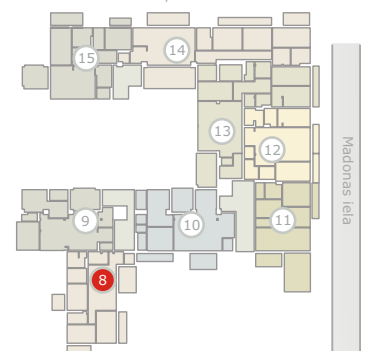

Dzintaru prospekts 19, JŪRMALA

**2** stāvs  
этаж  
rd floor

**8** dzīvoklis  
квартира  
flat

**118.26m<sup>2</sup> + 29.5m<sup>2</sup> (147.76m<sup>2</sup>)**

ART STYLE RESIDENCE • DZINTARI •

www.thekey.lv

• Jūra • Mope • Seaside 50 m

**2** stāvs  
этаж  
rd floor

1	Atpūtas telpa	Помещение для отдыха	Lounge	41.83 m <sup>2</sup>
2	Guļamistaba	Спальня	Bedroom	17.33 m <sup>2</sup>
3	Guļamistaba	Спальня	Bedroom	14.33 m <sup>2</sup>
4	Vannas istaba	Ванная комната	Bathroom	6.10 m <sup>2</sup>
5	Guļamistaba	Спальня	Bedroom	13.99 m <sup>2</sup>
6	Garderobe	Гардеробная	Cloakroom	7.62 m <sup>2</sup>
7	Vannas istaba	Ванная комната	Bathroom	7.77 m <sup>2</sup>
8	Garderobe	Гардеробная	Cloakroom	6.40 m <sup>2</sup>
9	WC	Туалет	WC	2.89 m <sup>2</sup>
10	Stiklots balkons	Застекленный балкон	Glass balcony	12.08 m <sup>2</sup>
11	Balkons	Балкон	Balcony	6.63 m <sup>2</sup>
12	Balkons	Балкон	Balcony	5.46 m <sup>2</sup>
13	Balkons	Балкон	Balcony	5.33 m <sup>2</sup>