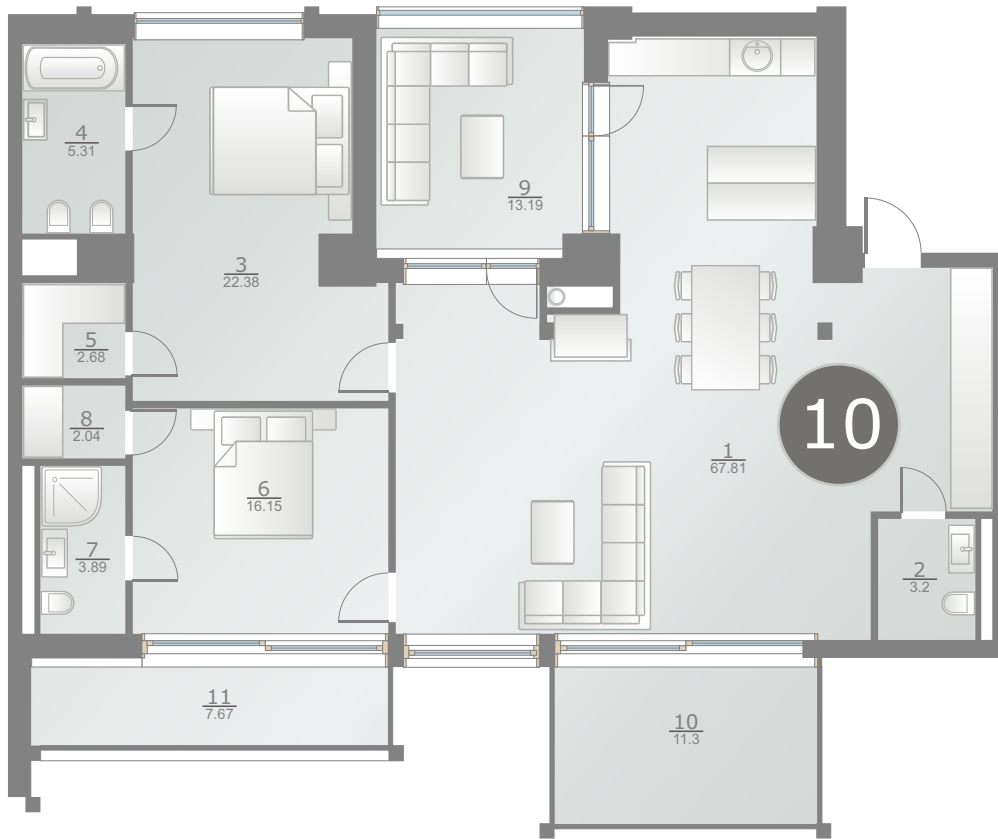

Dzintaru prospekts 19, JŪRMALA

2 stāvs
этаж
rd floor

10 dzīvoklis
квартира
flat

123.46m² + 32.16m² (155.62m²)

ART STYLE RESIDENCE • DZINTARI •

www.thekey.lv

2 stāvs
этаж
rd floor

• Jūra • Mope • Seaside 50 m

← MAJORI

Dzintaru prospekts

BULDURI →

1	Atpūtas telpa	Помещение для отдыха	Lounge	67.81 m ²
2	WC	Туалет	WC	3.2 m ²
3	Gujamistaba	Спальня	Bedroom	22.38 m ²
4	Vannas istaba	Ванная комната	Bathroom	5.31 m ²
5	Garderobe	Гардеробная	Cloakroom	2.68 m ²
6	Gujamistaba	Спальня	Bedroom	16.15 m ²
7	Vannas istaba	Ванная комната	Bathroom	3.89 m ²
8	Garderobe	Гардеробная	Cloakroom	2.04 m ²
9	Stiklots balkons	Застекленный балкон	Glass balcony	13.19 m ²
10	Balkons	Балкон	Balcony	11.3 m ²
11	Balkons	Балкон	Balcony	7.67 m ²