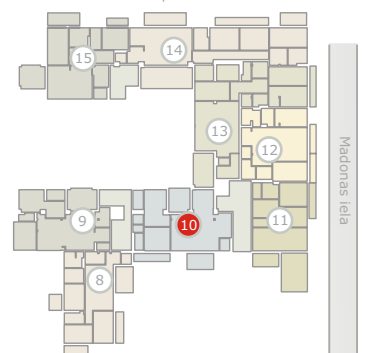

Dzintaru prospekts 19, JŪRMALA

2 stāvs
этаж
rd floor

10 dzīvoklis
квартира
flat

123.46m² + 32.16m² (155.62m²)

ART STYLE RESIDENCE • DZINTARI •

www.thekey.lv

2 stāvs
этаж
rd floor

• Jūra • Mope • Seaside 50 m

← MAJORI

Dzintaru prospekts

BULDURI →

1	Atpūtas telpa	Помещение для отдыха	Lounge	67.81 m ²
2	WC	Туалет	WC	3.2 m ²
3	Gujamistaba	Спальня	Bedroom	22.38 m ²
4	Vannas istaba	Ванная комната	Bathroom	5.31 m ²
5	Garderobe	Гардеробная	Cloakroom	2.68 m ²
6	Gujamistaba	Спальня	Bedroom	16.15 m ²
7	Vannas istaba	Ванная комната	Bathroom	3.89 m ²
8	Garderobe	Гардеробная	Cloakroom	2.04 m ²
9	Stiklots balkons	Застекленный балкон	Glass balcony	13.19 m ²
10	Balkons	Балкон	Balcony	11.3 m ²
11	Balkons	Балкон	Balcony	7.67 m ²