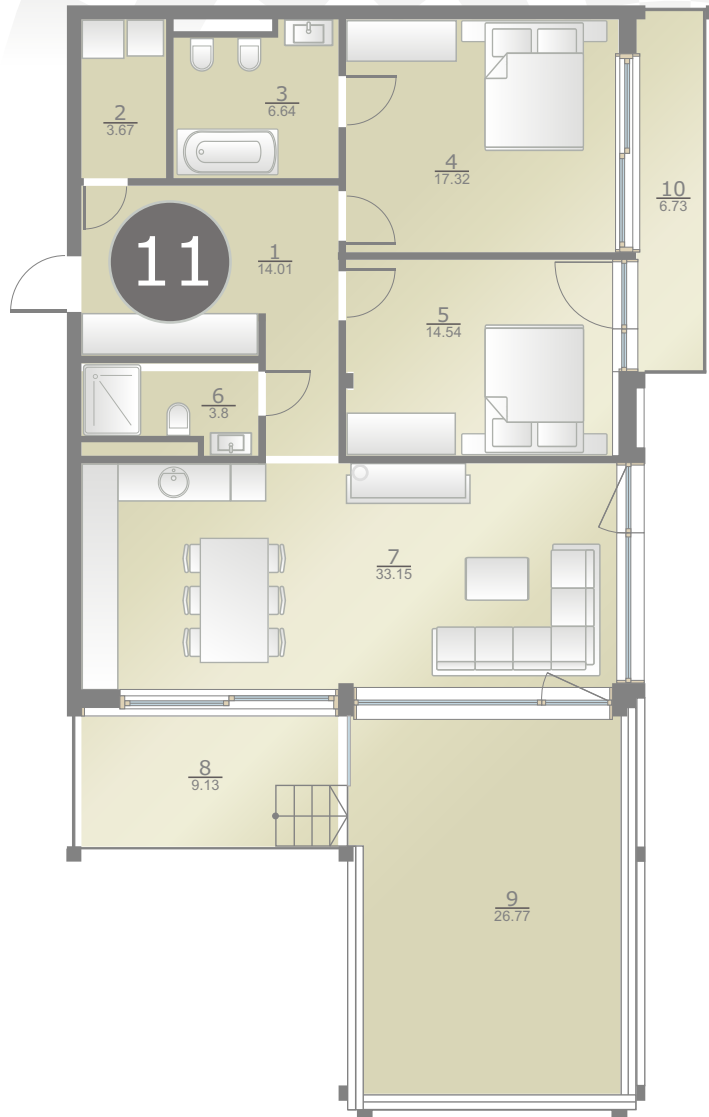

Dzintaru prospekts 19, JŪRMALA

**2** stāvs  
этаж  
rd floor

**11** dzīvoklis  
квартира  
flat

93.13m<sup>2</sup> + 42.63m<sup>2</sup> (135.76m<sup>2</sup>)

ART STYLE RESIDENCE • DZINTARI •

www.thekey.lv

**2** stāvs  
этаж  
rd floor

• Jūra • Mope • Seaside 50 m

1	Halle	Холл	Hall	14.01 m <sup>2</sup>
2	Palīgtelpa	Подсобное помещение	Backroom	3.67 m <sup>2</sup>
3	Vannas istaba	Ванная комната	Bathroom	6.64 m <sup>2</sup>
4	Guļamistaba	Спальня	Bedroom	17.32 m <sup>2</sup>
5	Guļamistaba	Спальня	Bedroom	14.54 m <sup>2</sup>
6	Duļas telpa	Душевая	Bathroom	3.8 m <sup>2</sup>
7	Atpūtas telpa	Помещение для отдыха	Lounge	33.15 m <sup>2</sup>
8	Balkons	Балкон	Balcony	9.13 m <sup>2</sup>
9	Jumta terase	Терраса на крыше	Roof terrace	26.77 m <sup>2</sup>
10	Balkons	Балкон	Balcony	6.73 m <sup>2</sup>