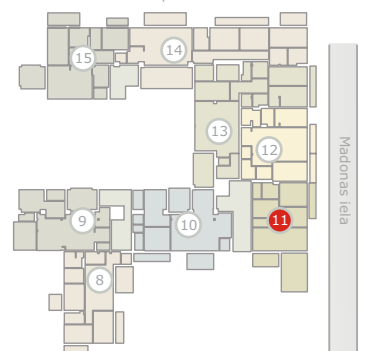

Dzintaru prospekts 19, JŪRMALA

**2** stāvs  
этаж  
rd floor

**11** dzīvoklis  
квартира  
flat

93.13m<sup>2</sup> + 42.63m<sup>2</sup> (135.76m<sup>2</sup>)

ART STYLE RESIDENCE • DZINTARI •

www.thekey.lv

**2** stāvs  
этаж  
rd floor

• Jūra • Mope • Seaside 50 m

1	Halle	Холл	Hall	14.01 m <sup>2</sup>
2	Palīgtelpa	Подсобное помещение	Backroom	3.67 m <sup>2</sup>
3	Vannas istaba	Ванная комната	Bathroom	6.64 m <sup>2</sup>
4	Guļamistaba	Спальня	Bedroom	17.32 m <sup>2</sup>
5	Guļamistaba	Спальня	Bedroom	14.54 m <sup>2</sup>
6	Duļas telpa	Душевая	Bathroom	3.8 m <sup>2</sup>
7	Atpūtas telpa	Помещение для отдыха	Lounge	33.15 m <sup>2</sup>
8	Balkons	Балкон	Balcony	9.13 m <sup>2</sup>
9	Jumta terase	Терраса на крыше	Roof terrace	26.77 m <sup>2</sup>
10	Balkons	Балкон	Balcony	6.73 m <sup>2</sup>