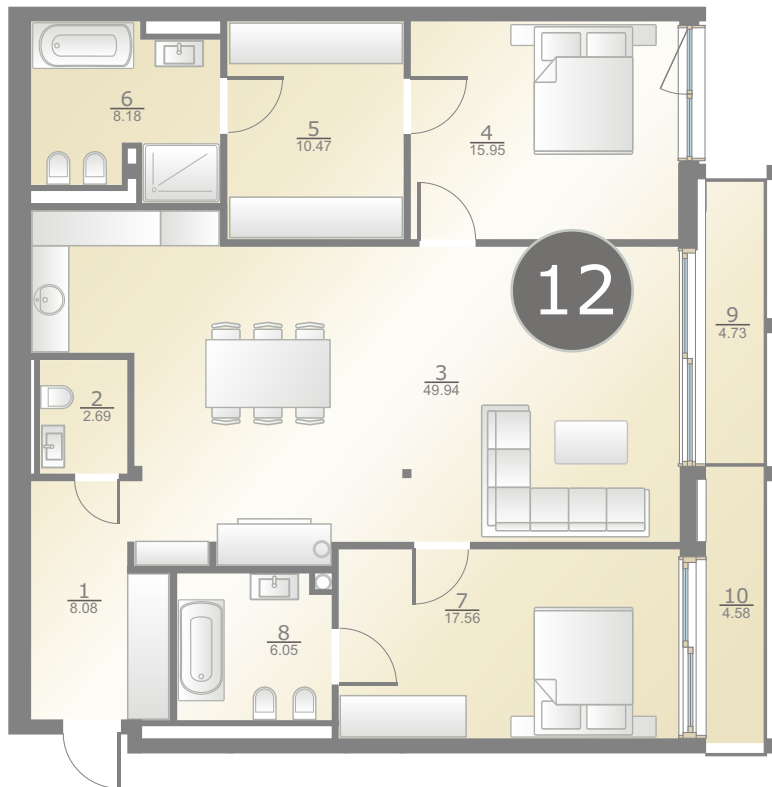

Dzintaru prospekts 19, JŪRMALA

2 stāvs
этаж
rd floor

12 dzīvoklis
квартира
flat

118.92m² + 9.31m² (128.23m²)

ART STYLE RESIDENCE • DZINTARI •

www.thekey.lv

2 stāvs
этаж
rd floor

• Jūra • Mope • Seaside 50 m

1	Halle	Холл	Halle	8.08 m ²
2	WC	Туалет	WC	2.69 m ²
3	Atpūtas telpa	Помещение для отдыха	Lounge	49.94 m ²
4	Gujamistaba	Спальня	Bedroom	15.95 m ²
5	Garderobe	Гардеробная	Cloakroom	10.47 m ²
6	Vannas istaba	Ванная комната	Bathroom	8.18 m ²
7	Gujamistaba	Спальня	Bedroom	17.56 m ²
8	Vannas istaba	Ванная комната	Bathroom	6.05 m ²
9	Balkons	Балкон	Balcony	4.73 m ²
10	Balkons	Балкон	Balcony	4.58 m ²