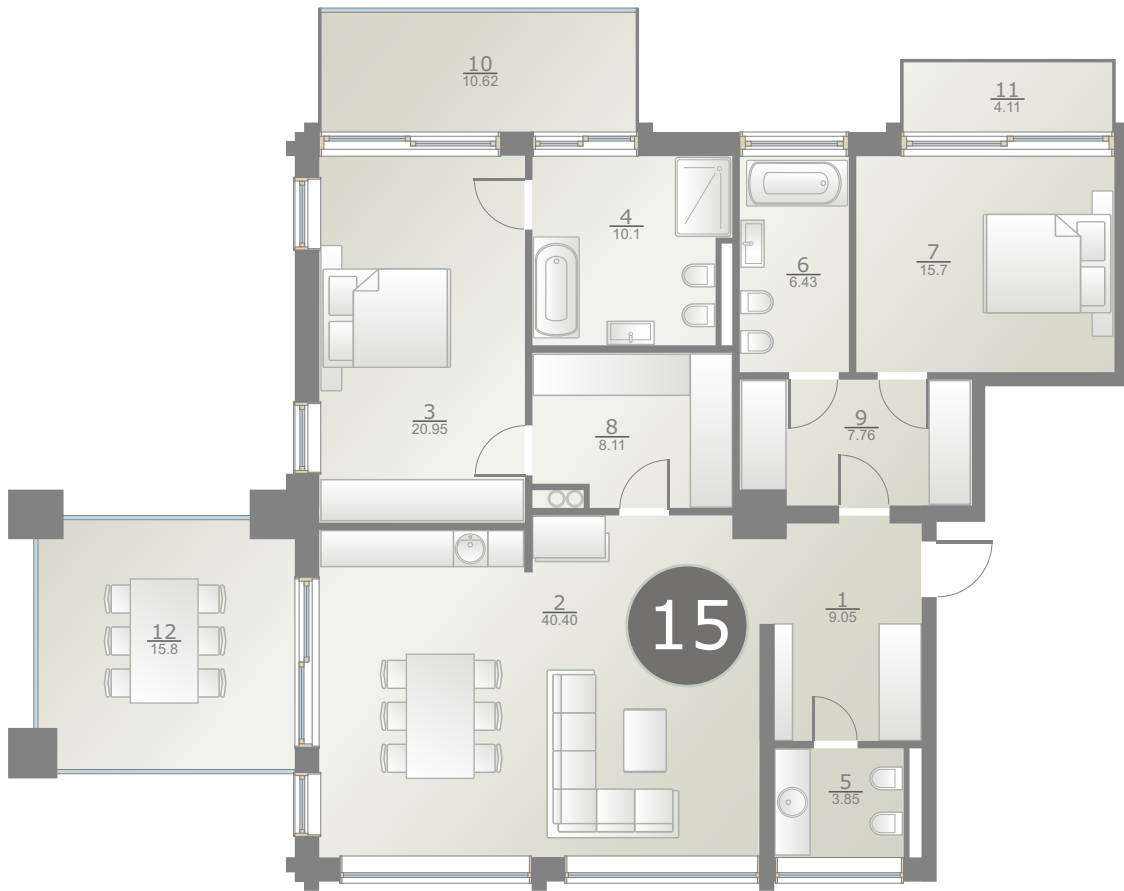

Dzintaru prospekts 19, JŪRMALA

2 stāvs
этаж
rd floor **15** dzīvoklis
квартира
flat

122.35m² + 30.53m² (152.88m²)

ART STYLE RESIDENCE • DZINTARI •

www.thekey.lv

• Jūra • Mope • Seaside 50 m

2 stāvs
этаж
rd floor

1	Priekšnams	Коридор	Corridor	9.05 m ²
2	Atpūtas telpa	Помещение для отдыха	Lounge	40.40 m ²
3	Guļamistaba	Спальня	Bedroom	20.95 m ²
4	Vannas istaba	Ванная комната	Bathroom	10.1 m ²
5	WC	Туалет	WC	3.85 m ²
6	Vannas istaba	Ванная комната	Bathroom	6.43 m ²
7	Guļamistaba	Спальня	Bedroom	15.7 m ²
8	Garderobe	Гардеробная	Cloakroom	8.11 m ²
9	Garderobe	Гардеробная	Cloakroom	7.76 m ²
10	Stiklots balkons	Застекленный балкон	Glass balcony	10.62 m ²
11	Balkons	Балкон	Balcony	4.11 m ²
12	Stiklots balkons	Застекленный балкон	Glass balcony	15.8 m ²