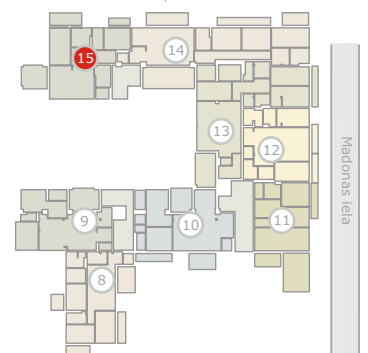

Dzintaru prospekts 19, JŪRMALA

2 stāvs
этаж
rd floor **15** dzīvoklis
квартира
flat

122.35m² + 30.53m² (152.88m²)

ART STYLE RESIDENCE • DZINTARI •

www.thekey.lv

• Jūra • Mope • Seaside 50 m

2 stāvs
этаж
rd floor

1	Priekšnams	Коридор	Corridor	9.05 m ²
2	Atpūtas telpa	Помещение для отдыха	Lounge	40.40 m ²
3	Guļamistaba	Спальня	Bedroom	20.95 m ²
4	Vannas istaba	Ванная комната	Bathroom	10.1 m ²
5	WC	Туалет	WC	3.85 m ²
6	Vannas istaba	Ванная комната	Bathroom	6.43 m ²
7	Guļamistaba	Спальня	Bedroom	15.7 m ²
8	Garderobe	Гардеробная	Cloakroom	8.11 m ²
9	Garderobe	Гардеробная	Cloakroom	7.76 m ²
10	Stiklots balkons	Застекленный балкон	Glass balcony	10.62 m ²
11	Balkons	Балкон	Balcony	4.11 m ²
12	Stiklots balkons	Застекленный балкон	Glass balcony	15.8 m ²