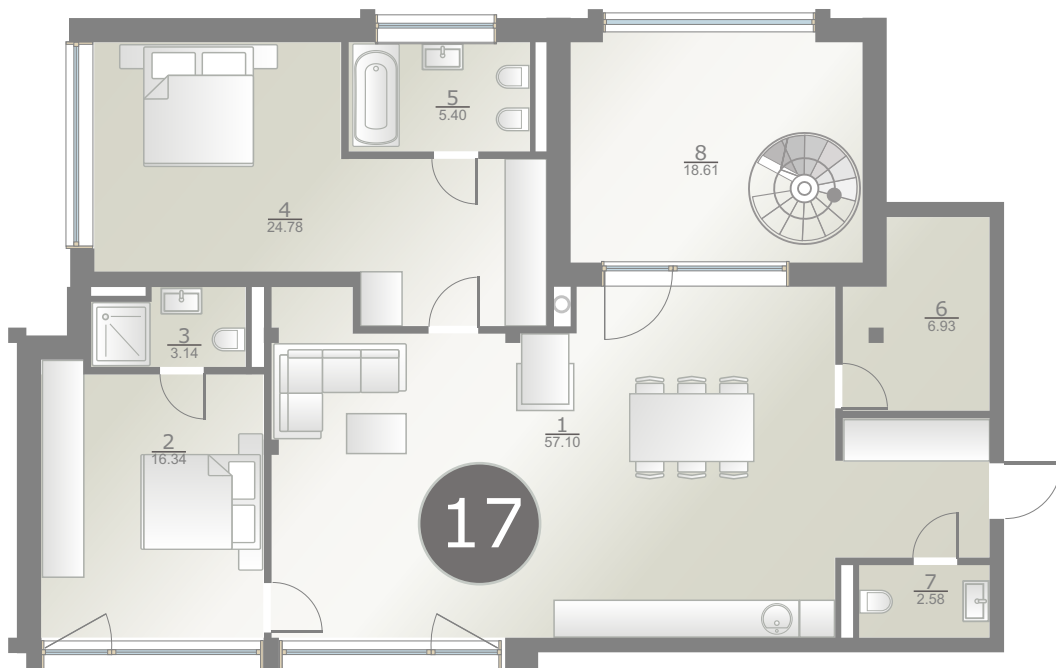

Dzintaru prospekts 19, JŪRMALA

**3** stāvs  
этаж  
rd floor

**17** dzīvoklis  
квартира  
flat

**116.27m<sup>2</sup> + 18.61m<sup>2</sup> + 125.53m<sup>2</sup> (260.41m<sup>2</sup>)**

ART STYLE RESIDENCE • DZINTARI •

www.thekey.lv

**3** stāvs  
этаж  
rd floor

• Jūra • Mope • Seaside 50 m

1	Atpūtas telpa	Помещение для отдыха	Lounge	57.10 m <sup>2</sup>
2	Guļamistaba	Спальня	Bedroom	16.34 m <sup>2</sup>
3	WC	Туалет	WC	3.14 m <sup>2</sup>
4	Guļamistaba	Спальня	Bedroom	24.78 m <sup>2</sup>
5	Vannas istaba	Ванная комната	Bathroom	5.40 m <sup>2</sup>
6	Paļīgītelpa	Подсобное помещение	Backroom	6.93 m <sup>2</sup>
7	WC	Туалет	WC	2.58 m <sup>2</sup>
8	Stiklota terase	Застекленная терраса	Glass terrace	18.61 m <sup>2</sup>
9	Jumta terase	Терраса на крыше	Roof terrace	125.53 m <sup>2</sup>

← MAJORI

Dzintaru prospekts

BULDURI →

Dzintaru prospekts 19, JŪRMALA

Jumta terase  
Терраса на крыше  
Roof terrace

**17** dzīvoklis  
квартира  
flat

**116.27m<sup>2</sup> + 18.61m<sup>2</sup> + 125.53m<sup>2</sup> (260.41m<sup>2</sup>)**

ART STYLE RESIDENCE • DZINTARI •

www.thekey.lv

• Jūra • Mope • Seaside 50 m

Jumta terase  
Терраса на крыше  
Roof terrace

1	Atrūtas telpa	Помещение для отдыха	Lounge	57.10 m <sup>2</sup>
2	Guļamistaba	Спальня	Bedroom	16.34 m <sup>2</sup>
3	WC	Туалет	WC	3.14 m <sup>2</sup>
4	Guļamistaba	Спальня	Bedroom	24.78 m <sup>2</sup>
5	Vannas istaba	Ванная комната	Bathroom	5.40 m <sup>2</sup>
6	Palīgtelpa	Подсобное помещение	Backroom	6.93 m <sup>2</sup>
7	WC	Туалет	WC	2.58 m <sup>2</sup>
8	Stiklota terase	Застекленная терраса	Glass terrace	18.61 m <sup>2</sup>
9	Jumta terase	Терраса на крыше	Roof terrace	125.53 m <sup>2</sup>