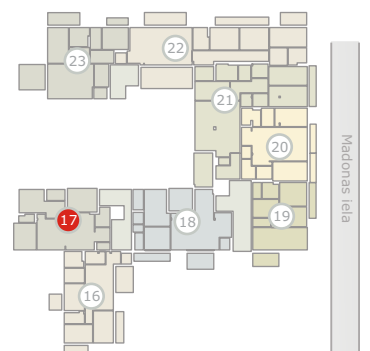

Dzintaru prospekts 19, JŪRMALA

**3** stāvs  
этаж  
rd floor

**17** dzīvoklis  
квартира  
flat

**116.27m<sup>2</sup> + 18.61m<sup>2</sup> + 125.53m<sup>2</sup> (260.41m<sup>2</sup>)**

ART STYLE RESIDENCE • DZINTARI •

www.thekey.lv

**3** stāvs  
этаж  
rd floor

• Jūra • Mope • Seaside 50 m

1	Atpūtas telpa	Помещение для отдыха	Lounge	57.10 m <sup>2</sup>
2	Guļamistaba	Спальня	Bedroom	16.34 m <sup>2</sup>
3	WC	Туалет	WC	3.14 m <sup>2</sup>
4	Guļamistaba	Спальня	Bedroom	24.78 m <sup>2</sup>
5	Vannas istaba	Ванная комната	Bathroom	5.40 m <sup>2</sup>
6	Paļīgītelpa	Подсобное помещение	Backroom	6.93 m <sup>2</sup>
7	WC	Туалет	WC	2.58 m <sup>2</sup>
8	Stiklota terase	Застекленная терраса	Glass terrace	18.61 m <sup>2</sup>
9	Jumta terase	Терраса на крыше	Roof terrace	125.53 m <sup>2</sup>

← MAJORI

Dzintaru prospekts

BULDURI →

Dzintaru prospekts 19, JŪRMALA

Jumta terase  
Терраса на крыше  
Roof terrace

**17** dzīvoklis  
квартира  
flat

**116.27m<sup>2</sup> + 18.61m<sup>2</sup> + 125.53m<sup>2</sup> (260.41m<sup>2</sup>)**