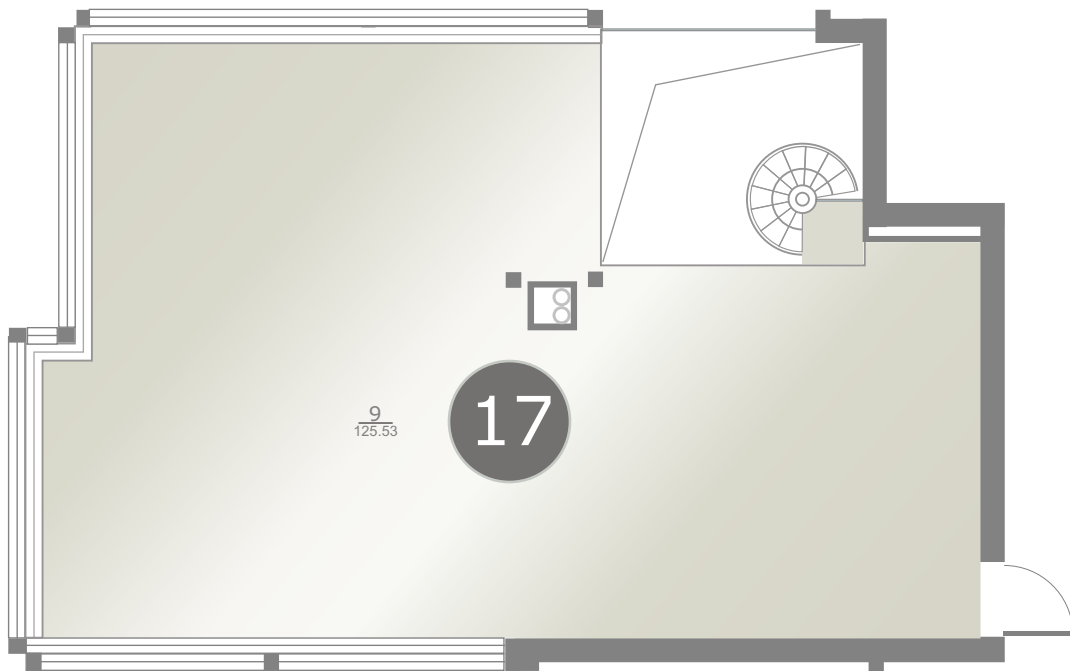

www.thekey.lv

**3** stāvs  
этаж  
rd floor

• Jūra • Mope • Seaside 50 m

1	Atpūtas telpa	Помещение для отдыха	Lounge	57.10 m <sup>2</sup>
2	Guļamistaba	Спальня	Bedroom	16.34 m <sup>2</sup>
3	WC	Туалет	WC	3.14 m <sup>2</sup>
4	Guļamistaba	Спальня	Bedroom	24.78 m <sup>2</sup>
5	Vannas istaba	Ванная комната	Bathroom	5.40 m <sup>2</sup>
6	Paļīgītelpa	Подсобное помещение	Backroom	6.93 m <sup>2</sup>
7	WC	Туалет	WC	2.58 m <sup>2</sup>
8	Stiklota terase	Застекленная терраса	Glass terrace	18.61 m <sup>2</sup>
9	Jumta terase	Терраса на крыше	Roof terrace	125.53 m <sup>2</sup>

← MAJORI

Dzintaru prospekts

BULDURI →

Dzintaru prospekts 19, JŪRMALA

Jumta terase  
Терраса на крыше  
Roof terrace

**17** dzīvoklis  
квартира  
flat

**116.27m<sup>2</sup> + 18.61m<sup>2</sup> + 125.53m<sup>2</sup> (260.41m<sup>2</sup>)**

ART STYLE RESIDENCE • DZINTARI •

www.thekey.lv

• Jūra • Mope • Seaside 50 m

Jumta terase  
Терраса на крыше  
Roof terrace

1	Atrūtas telpa	Помещение для отдыха	Lounge	57.10 m <sup>2</sup>
2	Guļamistaba	Спальня	Bedroom	16.34 m <sup>2</sup>
3	WC	Туалет	WC	3.14 m <sup>2</sup>
4	Guļamistaba	Спальня	Bedroom	24.78 m <sup>2</sup>
5	Vannas istaba	Ванная комната	Bathroom	5.40 m <sup>2</sup>
6	Palīgtelpa	Подсобное помещение	Backroom	6.93 m <sup>2</sup>
7	WC	Туалет	WC	2.58 m <sup>2</sup>
8	Stiklota terase	Застекленная терраса	Glass terrace	18.61 m <sup>2</sup>
9	Jumta terase	Терраса на крыше	Roof terrace	125.53 m <sup>2</sup>