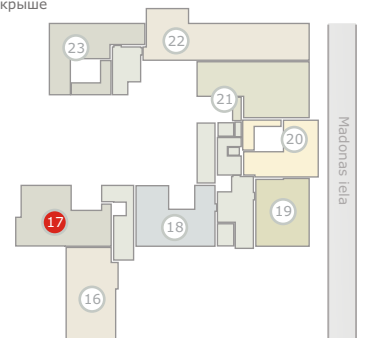

www.thekey.lv

**3** stāvs  
этаж  
rd floor

• Jūra • Mope • Seaside 50 m

1	Atpūtas telpa	Помещение для отдыха	Lounge	57.10 m <sup>2</sup>
2	Guļamistaba	Спальня	Bedroom	16.34 m <sup>2</sup>
3	WC	Туалет	WC	3.14 m <sup>2</sup>
4	Guļamistaba	Спальня	Bedroom	24.78 m <sup>2</sup>
5	Vannas istaba	Ванная комната	Bathroom	5.40 m <sup>2</sup>
6	Paļīgītelpa	Подсобное помещение	Backroom	6.93 m <sup>2</sup>
7	WC	Туалет	WC	2.58 m <sup>2</sup>
8	Stiklota terase	Застекленная терраса	Glass terrace	18.61 m <sup>2</sup>
9	Jumta terase	Терраса на крыше	Roof terrace	125.53 m <sup>2</sup>

← MAJORI

Dzintaru prospekts

BULDURI →

Dzintaru prospekts 19, JŪRMALA

Jumta terase  
Терраса на крыше  
Roof terrace

**17** dzīvoklis  
квартира  
flat

**116.27m<sup>2</sup> + 18.61m<sup>2</sup> + 125.53m<sup>2</sup> (260.41m<sup>2</sup>)**

ART STYLE RESIDENCE • DZINTARI •

www.thekey.lv

• Jūra • Mope • Seaside 50 m

Jumta terase  
Терраса на крыше  
Roof terrace

1	Atrūtas telpa	Помещение для отдыха	Lounge	57.10 m <sup>2</sup>
2	Guļamistaba	Спальня	Bedroom	16.34 m <sup>2</sup>
3	WC	Туалет	WC	3.14 m <sup>2</sup>
4	Guļamistaba	Спальня	Bedroom	24.78 m <sup>2</sup>
5	Vannas istaba	Ванная комната	Bathroom	5.40 m <sup>2</sup>
6	Palīgtelpa	Подсобное помещение	Backroom	6.93 m <sup>2</sup>
7	WC	Туалет	WC	2.58 m <sup>2</sup>
8	Stiklota terase	Застекленная терраса	Glass terrace	18.61 m <sup>2</sup>
9	Jumta terase	Терраса на крыше	Roof terrace	125.53 m <sup>2</sup>