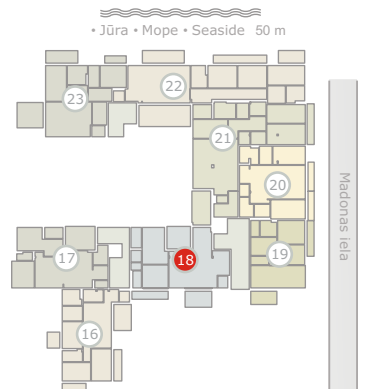

Dzintaru prospekts 19, JŪRMALA

3 stāvs
этаж
rd floor **18** dzīvoklis
квартира
flat

124.9m² + 32.04m² + 115.24m² (272.18m²)

ART STYLE RESIDENCE • DZINTARI •

www.thekey.lv

1	Atpūtas telpa	Помещение для отдыха	Lounge	68.12 m ²
2	WC	Туалет	WC	3.24 m ²
3	Guļamistaba	Спальня	Bedroom	22.92 m ²
4	Vannas istaba	Ванная комната	Bathroom	5.47 m ²
5	Garderobe	Гардеробная	Cloakroom	3.07 m ²
6	Guļamistaba	Спальня	Bedroom	16.15 m ²
7	Vannas istaba	Ванная комната	Bathroom	3.89 m ²
8	Garderobe	Гардеробная	Cloakroom	2.04 m ²
9	Balkons	Балкон	Balcony	7.67 m ²
10	Balkons	Балкон	Balcony	11.3 m ²
11	Stiklota terase	Застекленная терраса	Glass terrace	13.07 m ²
12	Jumta terase	Терраса на крыше	Roof terrace	115.24 m ²

3 stāvs
этаж
rd floor

← MAJORI

Dzintaru prospekts

BULDURI →

Dzintaru prospekts 19, JŪRMALA

Jumta terase
Терраса на крыше
Roof terrace

18 dzīvoklis
квартира
flat

124.9m² + 32.04m² + 115.24m² (272.18m²)