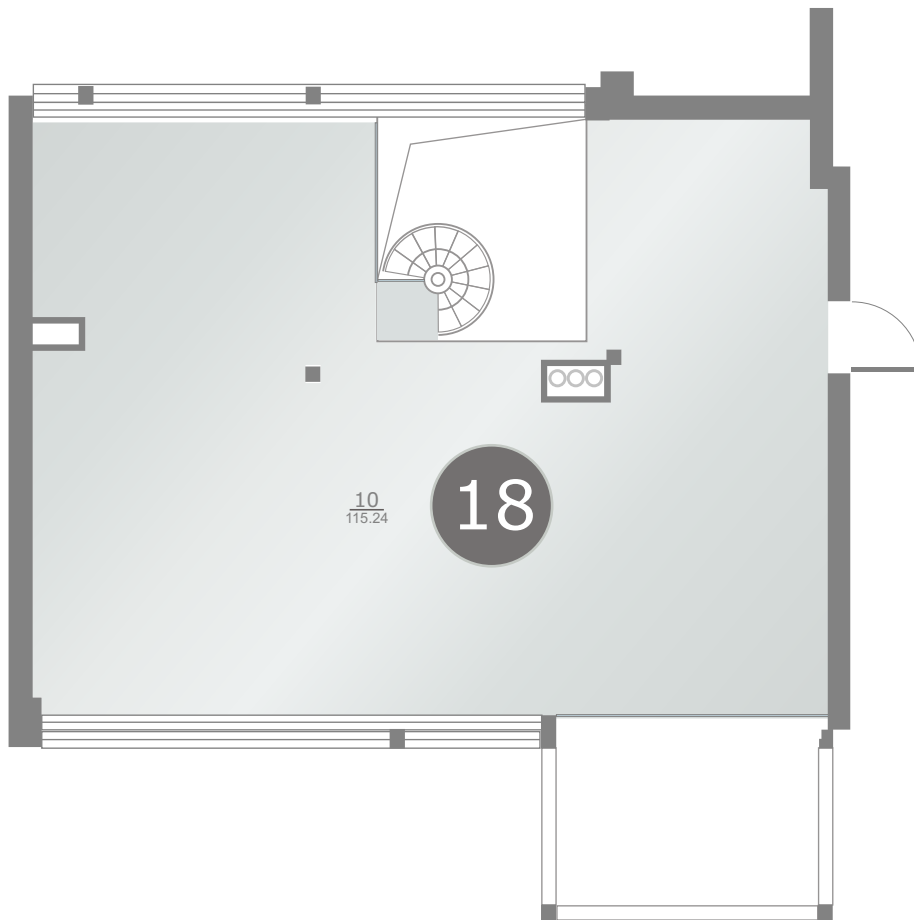

Dzintaru prospekts 19, JŪRMALA

3 stāvs
этаж
rd floor **18** dzīvoklis
квартира
flat

124.9m² + 32.04m² + 115.24m² (272.18m²)

ART STYLE RESIDENCE • DZINTARI •

www.thekey.lv

1	Atpūtas telpa	Помещение для отдыха	Lounge	68.12 m ²
2	WC	Туалет	WC	3.24 m ²
3	Guļamistaba	Спальня	Bedroom	22.92 m ²
4	Vannas istaba	Ванная комната	Bathroom	5.47 m ²
5	Garderobe	Гардеробная	Cloakroom	3.07 m ²
6	Guļamistaba	Спальня	Bedroom	16.15 m ²
7	Vannas istaba	Ванная комната	Bathroom	3.89 m ²
8	Garderobe	Гардеробная	Cloakroom	2.04 m ²
9	Balkons	Балкон	Balcony	7.67 m ²
10	Balkons	Балкон	Balcony	11.3 m ²
11	Stiklota terase	Застекленная терраса	Glass terrace	13.07 m ²
12	Jumta terase	Терраса на крыше	Roof terrace	115.24 m ²

3 stāvs
этаж
rd floor

← MAJORI

Dzintaru prospekts

BULDURI →

Dzintaru prospekts 19, JŪRMALA

Jumta terase
Терраса на крыше
Roof terrace

18 dzīvoklis
квартира
flat

124.9m² + 32.04m² + 115.24m² (272.18m²)

ART STYLE RESIDENCE • DZINTARI •

www.thekey.lv

• Jūra • Mope • Seaside 50 m

Jumta terase
Терраса на крыше
Roof terrace

1	Atpūtas telpa	Помещение для отдыха	Lounge	68.12 m ²
2	WC	Туалет	WC	3.24 m ²
3	Guļamistaba	Спальня	Bedroom	22.92 m ²
4	Vannas istaba	Ванная комната	Bathroom	5.47 m ²
5	Garderobe	Гардеробная	Cloakroom	3.07 m ²
6	Guļamistaba	Спальня	Bedroom	16.15 m ²
7	Vannas istaba	Ванная комната	Bathroom	3.89 m ²
8	Garderobe	Гардеробная	Cloakroom	2.04 m ²
9	Balkons	Балкон	Balcony	7.67 m ²
10	Balkons	Балкон	Balcony	11.3 m ²
11	Stiklota terase	Застекленная терраса	Glass terrace	13.07 m ²
12	Jumta terase	Терраса на крыше	Roof terrace	115.24 m ²