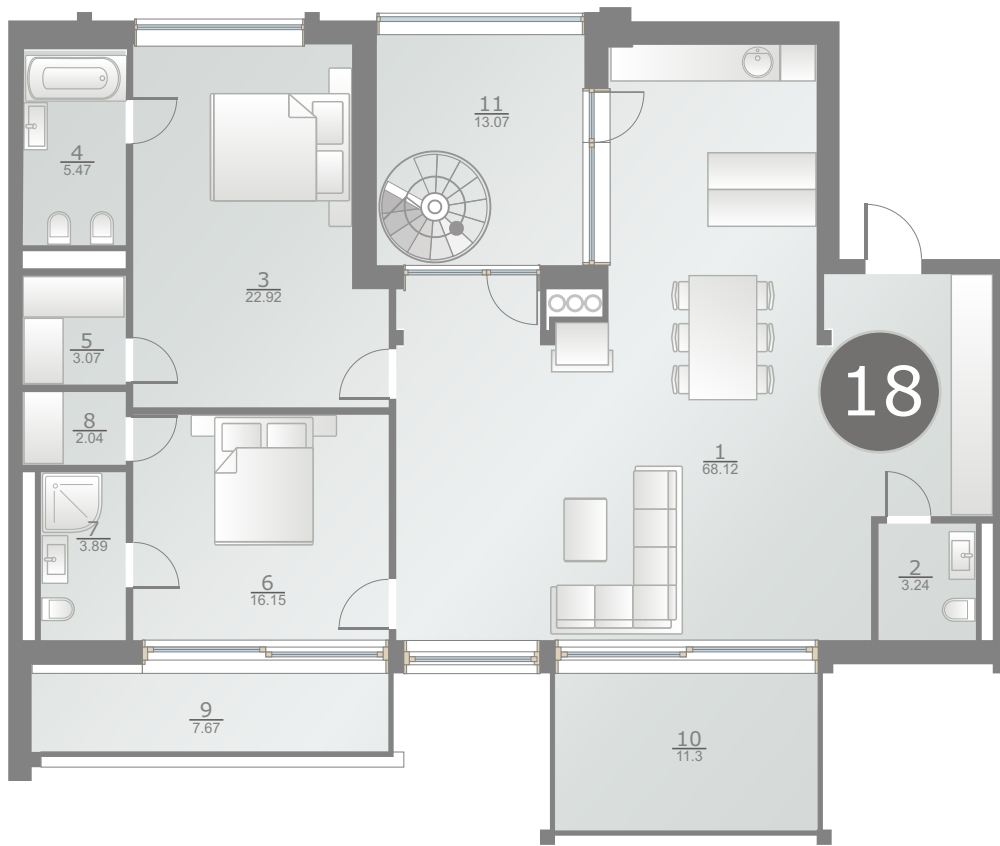

Dzintaru prospekts 19, JŪRMALA

3 stāvs
этаж
rd floor **18** dzīvoklis
квартира
flat

124.9m² + 32.04m² + 115.24m² (272.18m²)

ART STYLE RESIDENCE • DZINTARI •

www.thekey.lv

1	Atpūtas telpa	Помещение для отдыха	Lounge	68.12 m ²
2	WC	Туалет	WC	3.24 m ²
3	Guļamistaba	Спальня	Bedroom	22.92 m ²
4	Vannas istaba	Ванная комната	Bathroom	5.47 m ²
5	Garderobe	Гардеробная	Cloakroom	3.07 m ²
6	Guļamistaba	Спальня	Bedroom	16.15 m ²
7	Vannas istaba	Ванная комната	Bathroom	3.89 m ²
8	Garderobe	Гардеробная	Cloakroom	2.04 m ²
9	Balkons	Балкон	Balcony	7.67 m ²
10	Balkons	Балкон	Balcony	11.3 m ²
11	Stiklota terase	Застекленная терраса	Glass terrace	13.07 m ²
12	Jumta terase	Терраса на крыше	Roof terrace	115.24 m ²

3 stāvs
этаж
rd floor

← MAJORI

Dzintaru prospekts

BULDURI →

Dzintaru prospekts 19, JŪRMALA

Jumta terase
Терраса на крыше
Roof terrace

18 dzīvoklis
квартира
flat

124.9m² + 32.04m² + 115.24m² (272.18m²)

ART STYLE RESIDENCE • DZINTARI •

www.thekey.lv

• Jūra • Mope • Seaside 50 m

Jumta terase
Терраса на крыше
Roof terrace

1	Atpūtas telpa	Помещение для отдыха	Lounge	68.12 m ²
2	WC	Туалет	WC	3.24 m ²
3	Guļamistaba	Спальня	Bedroom	22.92 m ²
4	Vannas istaba	Ванная комната	Bathroom	5.47 m ²
5	Garderobe	Гардеробная	Cloakroom	3.07 m ²
6	Guļamistaba	Спальня	Bedroom	16.15 m ²
7	Vannas istaba	Ванная комната	Bathroom	3.89 m ²
8	Garderobe	Гардеробная	Cloakroom	2.04 m ²
9	Balkons	Балкон	Balcony	7.67 m ²
10	Balkons	Балкон	Balcony	11.3 m ²
11	Stiklota terase	Застекленная терраса	Glass terrace	13.07 m ²
12	Jumta terase	Терраса на крыше	Roof terrace	115.24 m ²