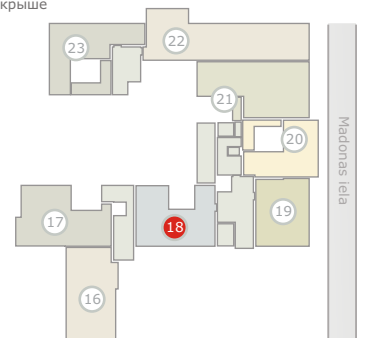

Dzintaru prospekts 19, JŪRMALA

3 stāvs
этаж
rd floor **18** dzīvoklis
квартира
flat

124.9m² + 32.04m² + 115.24m² (272.18m²)

ART STYLE RESIDENCE • DZINTARI •

www.thekey.lv

1	Atpūtas telpa	Помещение для отдыха	Lounge	68.12 m ²
2	WC	Туалет	WC	3.24 m ²
3	Guļamistaba	Спальня	Bedroom	22.92 m ²
4	Vannas istaba	Ванная комната	Bathroom	5.47 m ²
5	Garderobe	Гардеробная	Cloakroom	3.07 m ²
6	Guļamistaba	Спальня	Bedroom	16.15 m ²
7	Vannas istaba	Ванная комната	Bathroom	3.89 m ²
8	Garderobe	Гардеробная	Cloakroom	2.04 m ²
9	Balkons	Балкон	Balcony	7.67 m ²
10	Balkons	Балкон	Balcony	11.3 m ²
11	Stiklota terase	Застекленная терраса	Glass terrace	13.07 m ²
12	Jumta terase	Терраса на крыше	Roof terrace	115.24 m ²

3 stāvs
этаж
rd floor

← MAJORI

Dzintaru prospekts

BULDURI →

Dzintaru prospekts 19, JŪRMALA

Jumta terase
Терраса на крыше
Roof terrace

18 dzīvoklis
квартира
flat

124.9m² + 32.04m² + 115.24m² (272.18m²)

ART STYLE RESIDENCE • DZINTARI •

www.thekey.lv

• Jūra • Mope • Seaside 50 m

Jumta terase
Терраса на крыше
Roof terrace

1	Atpūtas telpa	Помещение для отдыха	Lounge	68.12 m ²
2	WC	Туалет	WC	3.24 m ²
3	Guļamistaba	Спальня	Bedroom	22.92 m ²
4	Vannas istaba	Ванная комната	Bathroom	5.47 m ²
5	Garderobe	Гардеробная	Cloakroom	3.07 m ²
6	Guļamistaba	Спальня	Bedroom	16.15 m ²
7	Vannas istaba	Ванная комната	Bathroom	3.89 m ²
8	Garderobe	Гардеробная	Cloakroom	2.04 m ²
9	Balkons	Балкон	Balcony	7.67 m ²
10	Balkons	Балкон	Balcony	11.3 m ²
11	Stiklota terase	Застекленная терраса	Glass terrace	13.07 m ²
12	Jumta terase	Терраса на крыше	Roof terrace	115.24 m ²