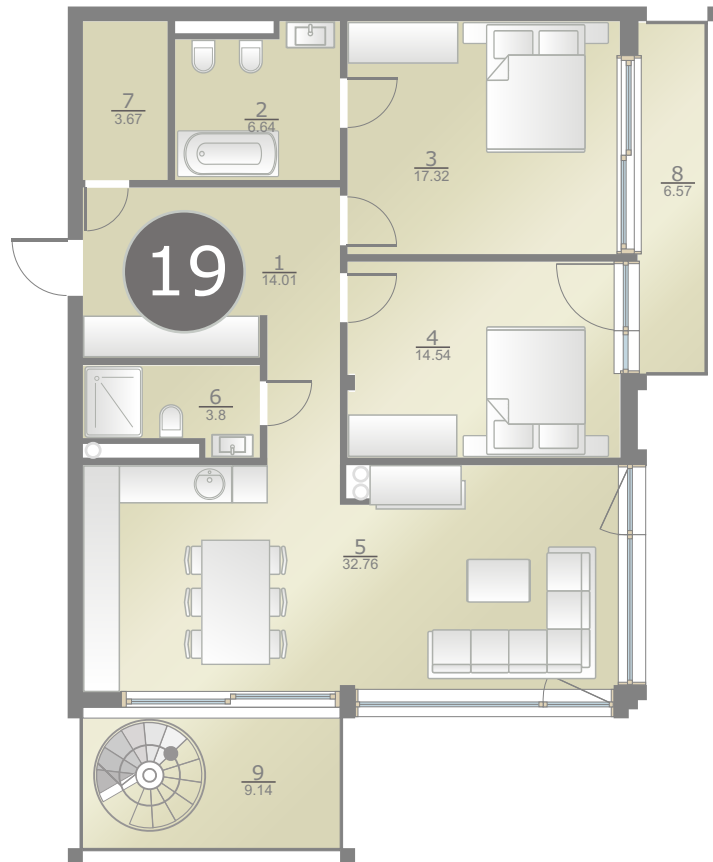

Dzintaru prospekts 19, JŪRMALA

3 stāvs
этаж
rd floor **19** dzīvoklis
квартира
flat

92.74m² + 15.71m² + 96.42m² (204.87m²)

ART STYLE RESIDENCE • DZINTARI •

www.thekey.lv

1	Halle	Холл	Hall	14.01 m ²
2	Vannas istaba	Ванная комната	Bathroom	6.64 m ²
3	Guļamistaba	Спальня	Bedroom	17.32 m ²
4	Guļamistaba	Спальня	Bedroom	14.54 m ²
5	Atpūtas telpa	Помещение для отдыха	Lounge	32.76 m ²
6	Duļšas telpa	Душевая	Shower room	3.8 m ²
7	Palīgtelpa	Подсобное помещение	Backroom	3.67 m ²
8	Balkons	Балкон	Balcony	6.57 m ²
9	Balkons	Балкон	Balcony	9.14 m ²
10	Jumta terase	Терраса на крыше	Roof terrace	96.42 m ²

3 stāvs
этаж
rd floor

MAJORI Dzintaru prospekts BULDURI

Dzintaru prospekts 19, JŪRMALA

Jumta terase
Терраса на крыше
Roof terrace

19 dzīvoklis
квартира
flat

92.74m² + 15.71m² + 96.42m² (204.87m²)

ART STYLE RESIDENCE • DZINTARI •

www.thekey.lv

• Jūra • Mope • Seaside 50 m

Jumta terase
Терраса на крыше
Roof terrace

1	Halle	Холл	Hall	14.01 m ²
2	Vannas istaba	Ванная комната	Bathroom	6.64 m ²
3	Guļamistaba	Спальня	Bedroom	17.32 m ²
4	Guļamistaba	Спальня	Bedroom	14.54 m ²
5	Atpūtas telpa	Помещение для отдыха	Lounge	32.76 m ²
6	Duļšas telpa	Душевая	Shower room	3.8 m ²
7	Palīgtelpa	Подсобное помещение	Backroom	3.67 m ²
8	Balkons	Балкон	Balcony	6.57 m ²
9	Balkons	Балкон	Balcony	9.14 m ²
10	Jumta terase	Терраса на крыше	Roof terrace	96.42 m ²