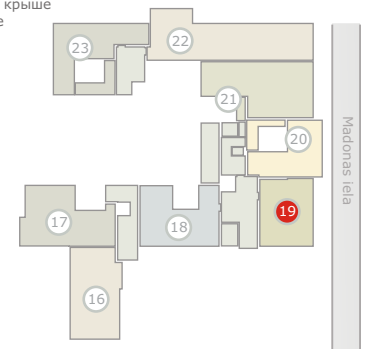

Dzintaru prospekts 19, JŪRMALA

3 stāvs
этаж
rd floor **19** dzīvoklis
квартира
flat

92.74m² + 15.71m² + 96.42m² (204.87m²)

ART STYLE RESIDENCE • DZINTARI •

www.thekey.lv

1	Halle	Холл	Hall	14.01 m ²
2	Vannas istaba	Ванная комната	Bathroom	6.64 m ²
3	Guļamistaba	Спальня	Bedroom	17.32 m ²
4	Guļamistaba	Спальня	Bedroom	14.54 m ²
5	Atpūtas telpa	Помещение для отдыха	Lounge	32.76 m ²
6	Duļšas telpa	Душевая	Shower room	3.8 m ²
7	Palīgtelpa	Подсобное помещение	Backroom	3.67 m ²
8	Balkons	Балкон	Balcony	6.57 m ²
9	Balkons	Балкон	Balcony	9.14 m ²
10	Jumta terase	Терраса на крыше	Roof terrace	96.42 m ²

3 stāvs
этаж
rd floor

MAJORI Dzintaru prospekts BULDURI

Dzintaru prospekts 19, JŪRMALA

Jumta terase
Терраса на крыше
Roof terrace

19 dzīvoklis
квартира
flat

92.74m² + 15.71m² + 96.42m² (204.87m²)

ART STYLE RESIDENCE • DZINTARI •

www.thekey.lv

• Jūra • Mope • Seaside 50 m

Jumta terase
Терраса на крыше
Roof terrace

1	Halle	Холл	Hall	14.01 m ²
2	Vannas istaba	Ванная комната	Bathroom	6.64 m ²
3	Guļamistaba	Спальня	Bedroom	17.32 m ²
4	Guļamistaba	Спальня	Bedroom	14.54 m ²
5	Atpūtas telpa	Помещение для отдыха	Lounge	32.76 m ²
6	Duļšas telpa	Душевая	Shower room	3.8 m ²
7	Palīgtelpa	Подсобное помещение	Backroom	3.67 m ²
8	Balkons	Балкон	Balcony	6.57 m ²
9	Balkons	Балкон	Balcony	9.14 m ²
10	Jumta terase	Терраса на крыше	Roof terrace	96.42 m ²