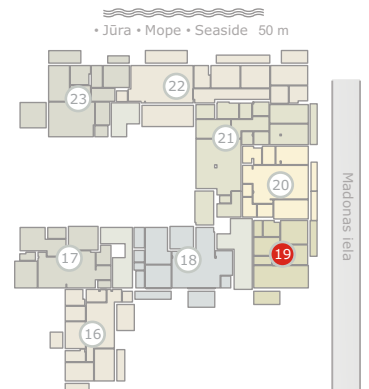

Dzintaru prospekts 19, JŪRMALA

3 stāvs
этаж
rd floor **19** dzīvoklis
квартира
flat

92.74m² + 15.71m² + 96.42m² (204.87m²)

ART STYLE RESIDENCE • DZINTARI •

www.thekey.lv

1	Halle	Холл	Hall	14.01 m ²
2	Vannas istaba	Ванная комната	Bathroom	6.64 m ²
3	Guļamistaba	Спальня	Bedroom	17.32 m ²
4	Guļamistaba	Спальня	Bedroom	14.54 m ²
5	Atpūtas telpa	Помещение для отдыха	Lounge	32.76 m ²
6	Duļšas telpa	Душевая	Shower room	3.8 m ²
7	Palīgtelpa	Подсобное помещение	Backroom	3.67 m ²
8	Balkons	Балкон	Balcony	6.57 m ²
9	Balkons	Балкон	Balcony	9.14 m ²
10	Jumta terase	Терраса на крыше	Roof terrace	96.42 m ²

3 stāvs
этаж
rd floor

MAJORI Dzintaru prospekts BULDURI

Dzintaru prospekts 19, JŪRMALA

Jumta terase
Терраса на крыше
Roof terrace

19 dzīvoklis
квартира
flat

92.74m² + 15.71m² + 96.42m² (204.87m²)

ART STYLE RESIDENCE • DZINTARI •

www.thekey.lv

• Jūra • Mope • Seaside 50 m

Jumta terase
Терраса на крыше
Roof terrace

1	Halle	Холл	Hall	14.01 m ²
2	Vannas istaba	Ванная комната	Bathroom	6.64 m ²
3	Guļamistaba	Спальня	Bedroom	17.32 m ²
4	Guļamistaba	Спальня	Bedroom	14.54 m ²
5	Atpūtas telpa	Помещение для отдыха	Lounge	32.76 m ²
6	Duļšas telpa	Душевая	Shower room	3.8 m ²
7	Palīgtelpa	Подсобное помещение	Backroom	3.67 m ²
8	Balkons	Балкон	Balcony	6.57 m ²
9	Balkons	Балкон	Balcony	9.14 m ²
10	Jumta terase	Терраса на крыше	Roof terrace	96.42 m ²