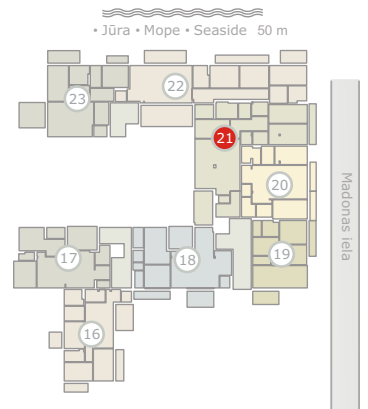

Dzintaru prospekts 19, JŪRMALA

**3** stāvs  
этаж  
rd floor **21** dzīvoklis  
квартира  
flat

**181.12m<sup>2</sup> + 24.43m<sup>2</sup> + 136.71m<sup>2</sup> (342.26m<sup>2</sup>)**

ART STYLE RESIDENCE • DZINTARI •

www.thekey.lv

1	Halle	Холл	Hall	10.97 m <sup>2</sup>
2	WC	Туалет	WC	2.32 m <sup>2</sup>
3	Atpūtas telpa	Помещение для отдыха	Lounge	60.25 m <sup>2</sup>
4	Gaitenis	Коридор	Corridor	16.80 m <sup>2</sup>
5	Guļamistaba	Спальня	Bedroom	14.93 m <sup>2</sup>
6	Garderobe	Гардеробная	Cloakroom	7.05 m <sup>2</sup>
7	Vannas istaba	Ванная комната	Bathroom	8.47 m <sup>2</sup>
8	Vannas istaba	Ванная комната	Bathroom	5.06 m <sup>2</sup>
9	Garderobe	Гардеробная	Cloakroom	6.38 m <sup>2</sup>
10	Guļamistaba	Спальня	Bedroom	19.11 m <sup>2</sup>
11	Palīgtelpa	Подсобное помещение	Backroom	4.18 m <sup>2</sup>
12	Vannas istaba	Ванная комната	Bathroom	4.67 m <sup>2</sup>
13	Guļamistaba	Спальня	Bedroom	20.93 m <sup>2</sup>
14	Izeja uz jumtu	Выход на крышу	Exit to roof	14.34 m <sup>2</sup>
15	Stiklota terase	Застекленная терраса	Glass terrace	16.81 m <sup>2</sup>
16	Balkons	Балкон	Balcony	7.62 m <sup>2</sup>
17	Jumta terase	Терраса на крыше	Roof terrace	122.37 m <sup>2</sup>

**3** stāvs  
этаж  
rd floor

← MAJORI Dzintaru prospekts BULDURI →

Dzintaru prospekts 19, JŪRMALA

Jumta terase  
Терраса на крыше  
Roof terrace

**21**

dzīvoklis  
квартира  
flat

**181.12m<sup>2</sup> + 24.43m<sup>2</sup> + 136.71m<sup>2</sup> (342.26m<sup>2</sup>)**