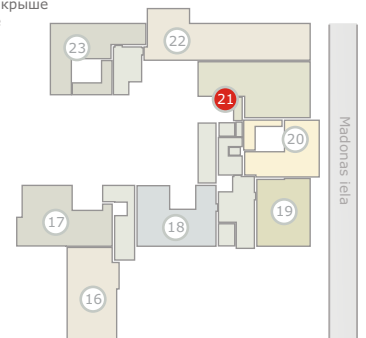

**3** stāvs  
этаж  
rd floor

← MAJORI Dzintaru prospekts BULDURI →

Dzintaru prospekts 19, JŪRMALA

Jumta terase  
Терраса на крыше  
Roof terrace

**21**

dzīvoklis  
квартира  
flat

**181.12m<sup>2</sup> + 24.43m<sup>2</sup> + 136.71m<sup>2</sup> (342.26m<sup>2</sup>)**

ART STYLE RESIDENCE • DZINTARI •

www.thekey.lv

1	Halle	Холл	Hall	10.97 m <sup>2</sup>
2	WC	Туалет	WC	2.32 m <sup>2</sup>
3	Atpūtas telpa	Помещение для отдыха	Lounge	60.25 m <sup>2</sup>
4	Gaitenis	Коридор	Corridor	16.80 m <sup>2</sup>
5	Guļamistaba	Спальня	Bedroom	14.93 m <sup>2</sup>
6	Garderobe	Гардеробная	Cloakroom	7.05 m <sup>2</sup>
7	Vannas istaba	Ванная комната	Bathroom	8.47 m <sup>2</sup>
8	Vannas istaba	Ванная комната	Bathroom	5.06 m <sup>2</sup>
9	Garderobe	Гардеробная	Cloakroom	6.38 m <sup>2</sup>
10	Guļamistaba	Спальня	Bedroom	19.11 m <sup>2</sup>
11	Palīgtelpa	Подсобное помещение	Backroom	4.18 m <sup>2</sup>
12	Vannas istaba	Ванная комната	Bathroom	4.67 m <sup>2</sup>
13	Guļamistaba	Спальня	Bedroom	20.93 m <sup>2</sup>
14	Izeja uz jumtu	Выход на крышу	Exit to roof	14.34 m <sup>2</sup>
15	Stiklota terase	Застекленная терраса	Glass terrace	16.81 m <sup>2</sup>
16	Balkons	Балкон	Balcony	7.62 m <sup>2</sup>
17	Jumta terase	Терраса на крыше	Roof terrace	122.37 m <sup>2</sup>

Jumta terase  
Терраса на крыше  
Roof terrace

• Jūra • Mope • Seaside 50 m

← MAJORI Dzintaru prospekts BULDURI →