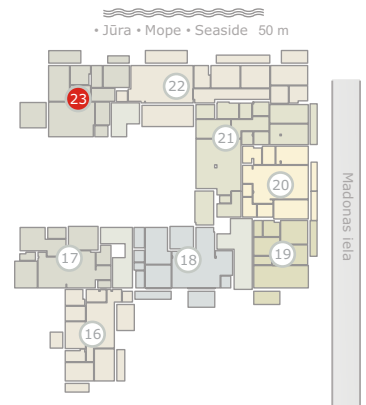

Dzintaru prospekts 19, JŪRMALA

3 stāvs
этаж
rd floor **23** dzīvoklis
квартира
flat

142.36m² + 32.24m² + 96.88m² (271.48m²)

ART STYLE RESIDENCE • DZINTARI •

www.thekey.lv

1	Priekšnams	Коридор	Hallway	9.04 m ²
2	Atpūtas telpa	Помещение для отдыха	Lounge	41.98 m ²
3	WC	Туалет	WC	3.84 m ²
4	Gujamistaba	Спальня	Bedroom	20.15 m ²
5	Garderobe	Гардеробная	Cloakroom	8.01 m ²
6	Vannas istaba	Ванная комната	Bathroom	10.11 m ²
7	Vannas istaba	Ванная комната	Bathroom	6.43 m ²
8	Gujamistaba	Спальня	Bedroom	15.7 m ²
9	Garderobe	Гардеробная	Cloakroom	8.15 m ²
10	Izeja uz jumtu	Выход на крышу	Exit to roof	18.95 m ²
11	Stiklots balkons	Застекленный балкон	Glass balcony	17.51 m ²
12	Stiklots balkons	Застекленный балкон	Glass balcony	10.62 m ²
13	Balkons	Балкон	Balcony	4.11 m ²
14	Jumta terase	Терраса на крыше	Roof terrace	96.88 m ²

3 stāvs
этаж
rd floor

← MAJORI Dzintaru prospekts BULDURI →

Dzintaru prospekts 19, JŪRMALA

Jumta terase
Терраса на крыше
Roof terrace

23 dzīvoklis
квартира
flat

142.36m² + 32.24m² + 96.88m² (271.48m²)

ART STYLE RESIDENCE • DZINTARI •

www.thekey.lv

• Jūra • Mope • Seaside 50 m

Jumta terase
Терраса на крыше
Roof terrace

◀ MAJORI Dzintaru prospekts BULDURI ▶

1	Priekšnams	Коридор	Hallway	9.04 m ²
2	Atpūtas telpa	Помещение для отдыха	Lounge	41.98 m ²
3	WC	Туалет	WC	3.84 m ²
4	Gujamistaba	Спальня	Bedroom	20.15 m ²
5	Garderobe	Гардеробная	Cloakroom	8.01 m ²
6	Vannas istaba	Ванная комната	Bathroom	10.11 m ²
7	Vannas istaba	Ванная комната	Bathroom	6.43 m ²
8	Gujamistaba	Спальня	Bedroom	15.7 m ²
9	Garderobe	Гардеробная	Cloakroom	8.15 m ²
10	Izeja uz jumtu	Выход на крышу	Exit to roof	18.95 m ²
11	Stiklots balkons	Застекленный балкон	Glass balcony	17.51 m ²
12	Stiklots balkons	Застекленный балкон	Glass balcony	10.62 m ²
13	Balkons	Балкон	Balcony	4.11 m ²
14	Jumta terase	Терраса на крыше	Roof terrace	96.88 m ²