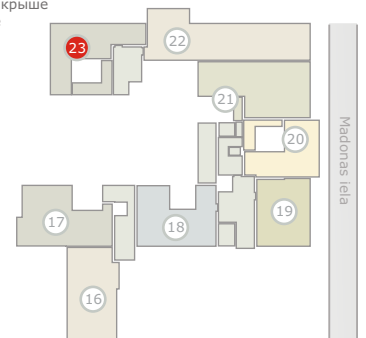

Dzintaru prospekts 19, JŪRMALA

3 stāvs
этаж
rd floor **23** dzīvoklis
квартира
flat

142.36m² + 32.24m² + 96.88m² (271.48m²)

ART STYLE RESIDENCE • DZINTARI •

www.thekey.lv

1	Priekšnams	Коридор	Hallway	9.04 m ²
2	Atpūtas telpa	Помещение для отдыха	Lounge	41.98 m ²
3	WC	Туалет	WC	3.84 m ²
4	Gujamistaba	Спальня	Bedroom	20.15 m ²
5	Garderobe	Гардеробная	Cloakroom	8.01 m ²
6	Vannas istaba	Ванная комната	Bathroom	10.11 m ²
7	Vannas istaba	Ванная комната	Bathroom	6.43 m ²
8	Gujamistaba	Спальня	Bedroom	15.7 m ²
9	Garderobe	Гардеробная	Cloakroom	8.15 m ²
10	Izeja uz jumtu	Выход на крышу	Exit to roof	18.95 m ²
11	Stiklots balkons	Застекленный балкон	Glass balcony	17.51 m ²
12	Stiklots balkons	Застекленный балкон	Glass balcony	10.62 m ²
13	Balkons	Балкон	Balcony	4.11 m ²
14	Jumta terase	Терраса на крыше	Roof terrace	96.88 m ²

3 stāvs
этаж
rd floor

← MAJORI Dzintaru prospekts BULDURI →

Dzintaru prospekts 19, JŪRMALA

Jumta terase
Терраса на крыше
Roof terrace

23 dzīvoklis
квартира
flat

142.36m² + 32.24m² + 96.88m² (271.48m²)

ART STYLE RESIDENCE • DZINTARI •

www.thekey.lv

• Jūra • Mope • Seaside 50 m

Jumta terase
Терраса на крыше
Roof terrace

◀ MAJORI Dzintaru prospekts BULDURI ▶

1	Priekšnams	Коридор	Hallway	9.04 m ²
2	Atpūtas telpa	Помещение для отдыха	Lounge	41.98 m ²
3	WC	Туалет	WC	3.84 m ²
4	Gujamistaba	Спальня	Bedroom	20.15 m ²
5	Garderobe	Гардеробная	Cloakroom	8.01 m ²
6	Vannas istaba	Ванная комната	Bathroom	10.11 m ²
7	Vannas istaba	Ванная комната	Bathroom	6.43 m ²
8	Gujamistaba	Спальня	Bedroom	15.7 m ²
9	Garderobe	Гардеробная	Cloakroom	8.15 m ²
10	Izeja uz jumtu	Выход на крышу	Exit to roof	18.95 m ²
11	Stiklots balkons	Застекленный балкон	Glass balcony	17.51 m ²
12	Stiklots balkons	Застекленный балкон	Glass balcony	10.62 m ²
13	Balkons	Балкон	Balcony	4.11 m ²
14	Jumta terase	Терраса на крыше	Roof terrace	96.88 m ²