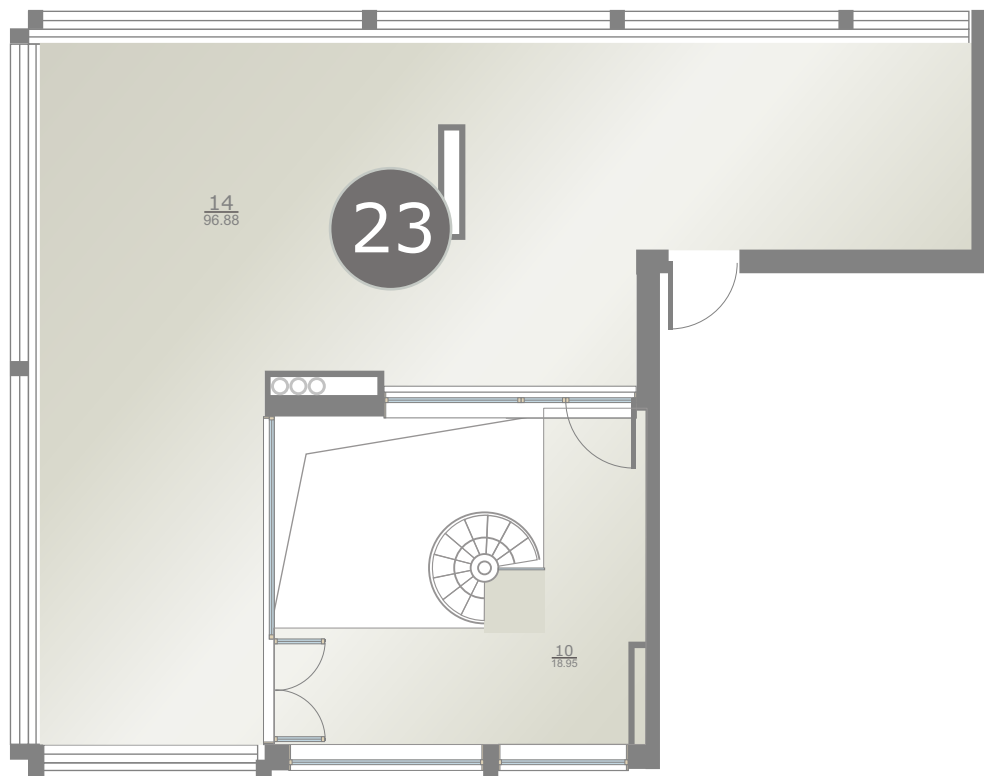

Dzintaru prospekts 19, JŪRMALA

3 stāvs
этаж
rd floor **23** dzīvoklis
квартира
flat

142.36m² + 32.24m² + 96.88m² (271.48m²)

ART STYLE RESIDENCE • DZINTARI •

www.thekey.lv

1	Priekšnams	Коридор	Hallway	9.04 m ²
2	Atpūtas telpa	Помещение для отдыха	Lounge	41.98 m ²
3	WC	Туалет	WC	3.84 m ²
4	Gujamistaba	Спальня	Bedroom	20.15 m ²
5	Garderobe	Гардеробная	Cloakroom	8.01 m ²
6	Vannas istaba	Ванная комната	Bathroom	10.11 m ²
7	Vannas istaba	Ванная комната	Bathroom	6.43 m ²
8	Gujamistaba	Спальня	Bedroom	15.7 m ²
9	Garderobe	Гардеробная	Cloakroom	8.15 m ²
10	Izeja uz jumtu	Выход на крышу	Exit to roof	18.95 m ²
11	Stiklots balkons	Застекленный балкон	Glass balcony	17.51 m ²
12	Stiklots balkons	Застекленный балкон	Glass balcony	10.62 m ²
13	Balkons	Балкон	Balcony	4.11 m ²
14	Jumta terase	Терраса на крыше	Roof terrace	96.88 m ²

3 stāvs
этаж
rd floor

← MAJORI Dzintaru prospekts BULDURI →

Dzintaru prospekts 19, JŪRMALA

Jumta terase
Терраса на крыше
Roof terrace

23 dzīvoklis
квартира
flat

142.36m² + 32.24m² + 96.88m² (271.48m²)

ART STYLE RESIDENCE • DZINTARI •

www.thekey.lv

• Jūra • Mope • Seaside 50 m

Jumta terase
Терраса на крыше
Roof terrace

◀ MAJORI Dzintaru prospekts BULDURI ▶

1	Priekšnams	Коридор	Hallway	9.04 m ²
2	Atpūtas telpa	Помещение для отдыха	Lounge	41.98 m ²
3	WC	Туалет	WC	3.84 m ²
4	Gujamistaba	Спальня	Bedroom	20.15 m ²
5	Garderobe	Гардеробная	Cloakroom	8.01 m ²
6	Vannas istaba	Ванная комната	Bathroom	10.11 m ²
7	Vannas istaba	Ванная комната	Bathroom	6.43 m ²
8	Gujamistaba	Спальня	Bedroom	15.7 m ²
9	Garderobe	Гардеробная	Cloakroom	8.15 m ²
10	Izeja uz jumtu	Выход на крышу	Exit to roof	18.95 m ²
11	Stiklots balkons	Застекленный балкон	Glass balcony	17.51 m ²
12	Stiklots balkons	Застекленный балкон	Glass balcony	10.62 m ²
13	Balkons	Балкон	Balcony	4.11 m ²
14	Jumta terase	Терраса на крыше	Roof terrace	96.88 m ²