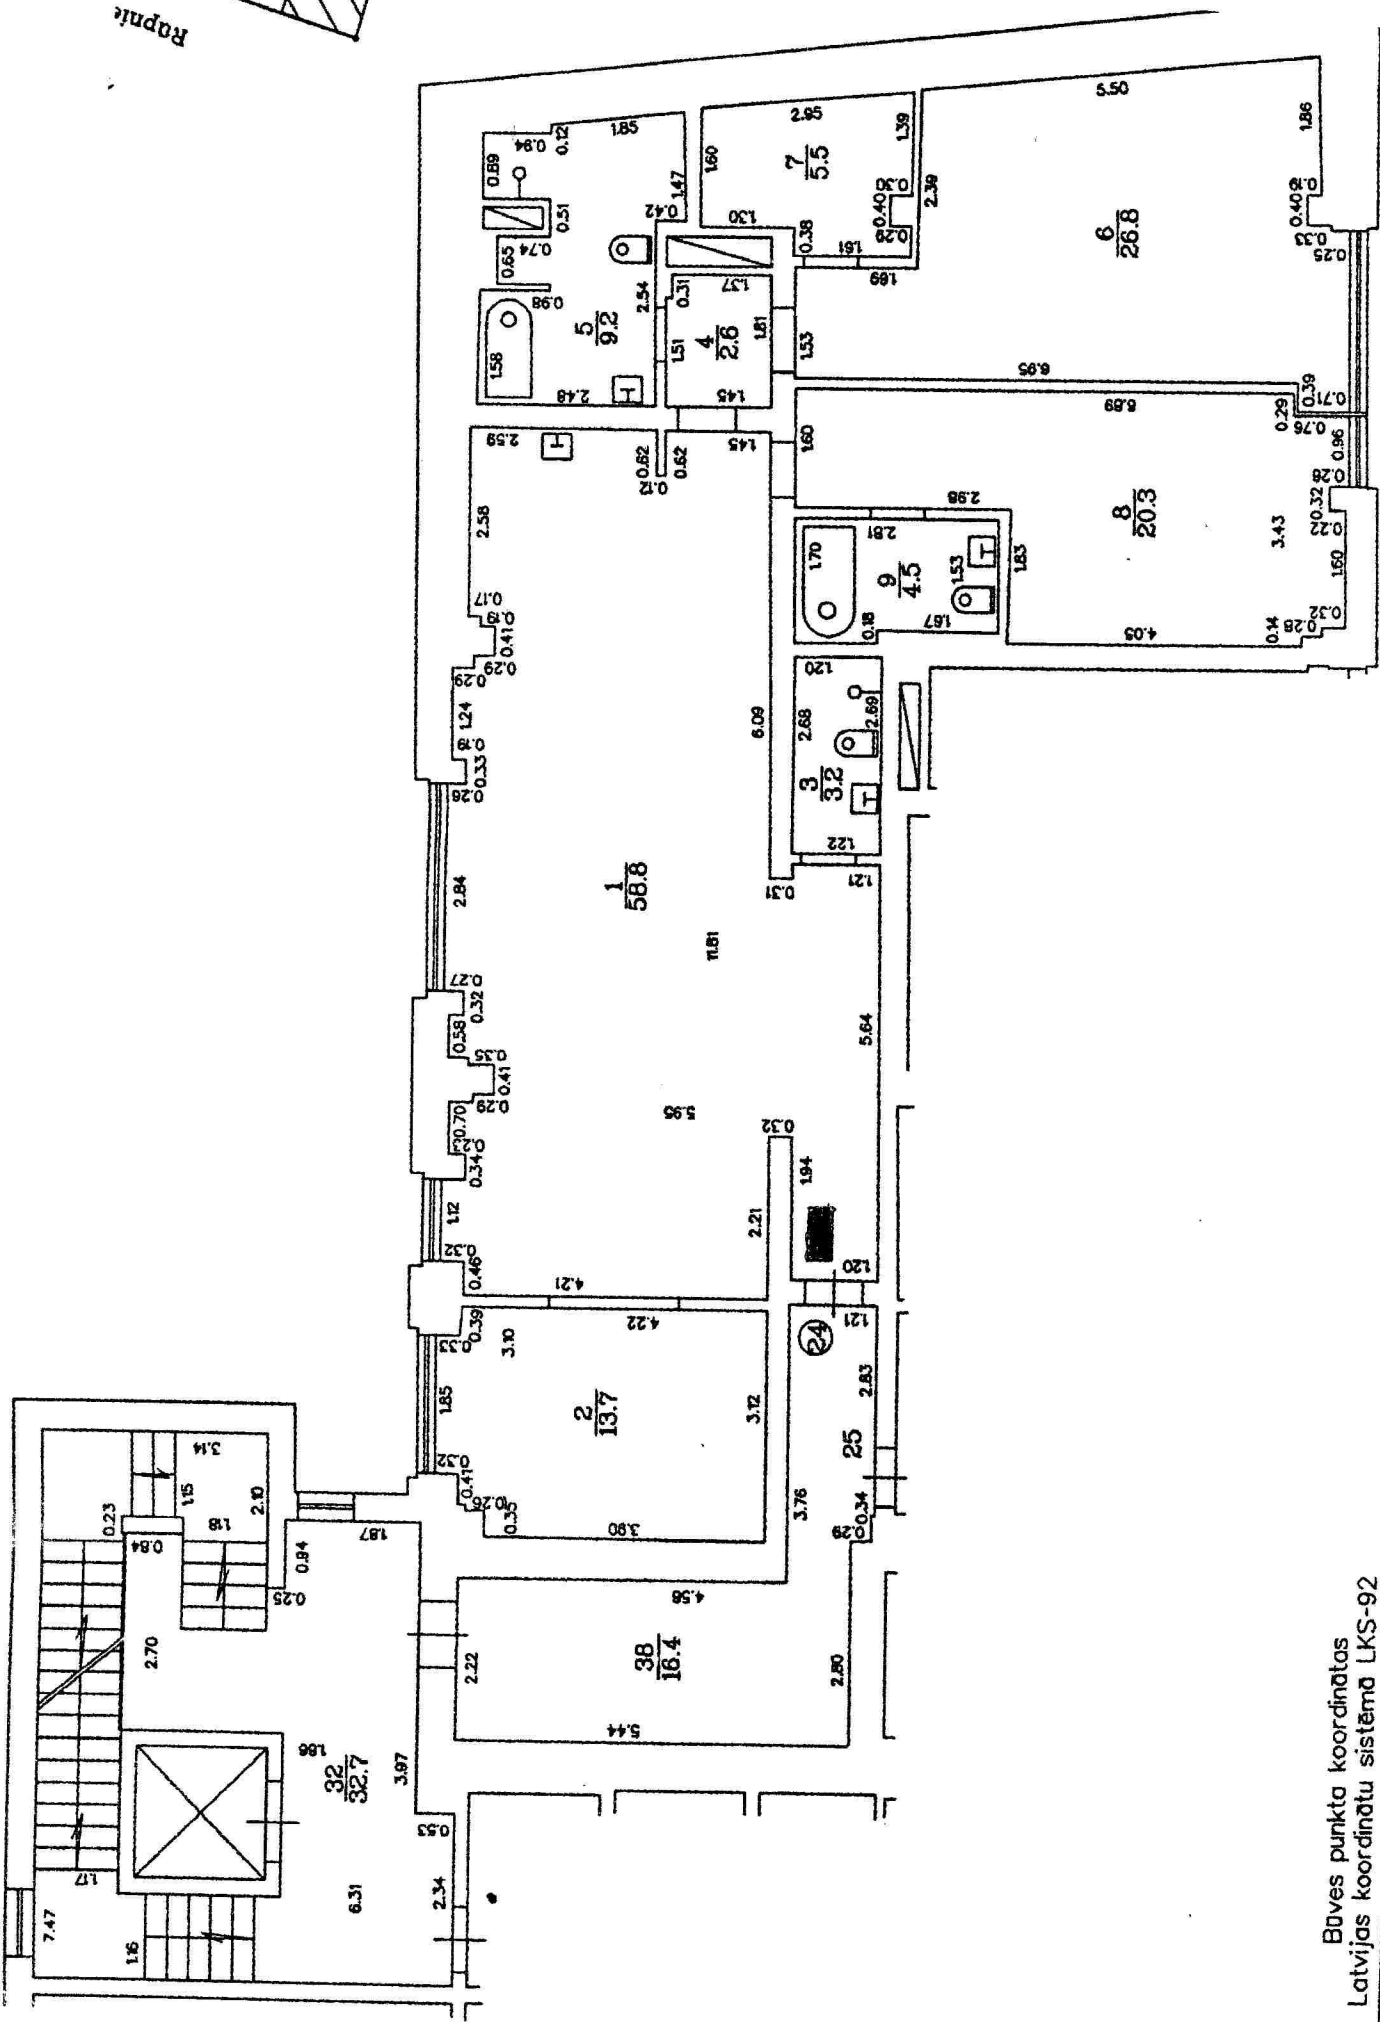

Ropnie

Būves punkta koordinātas
 Latvijas koordinātu sistēmā LKS-92

Būves punkta Nr.	X	Y
		100000000