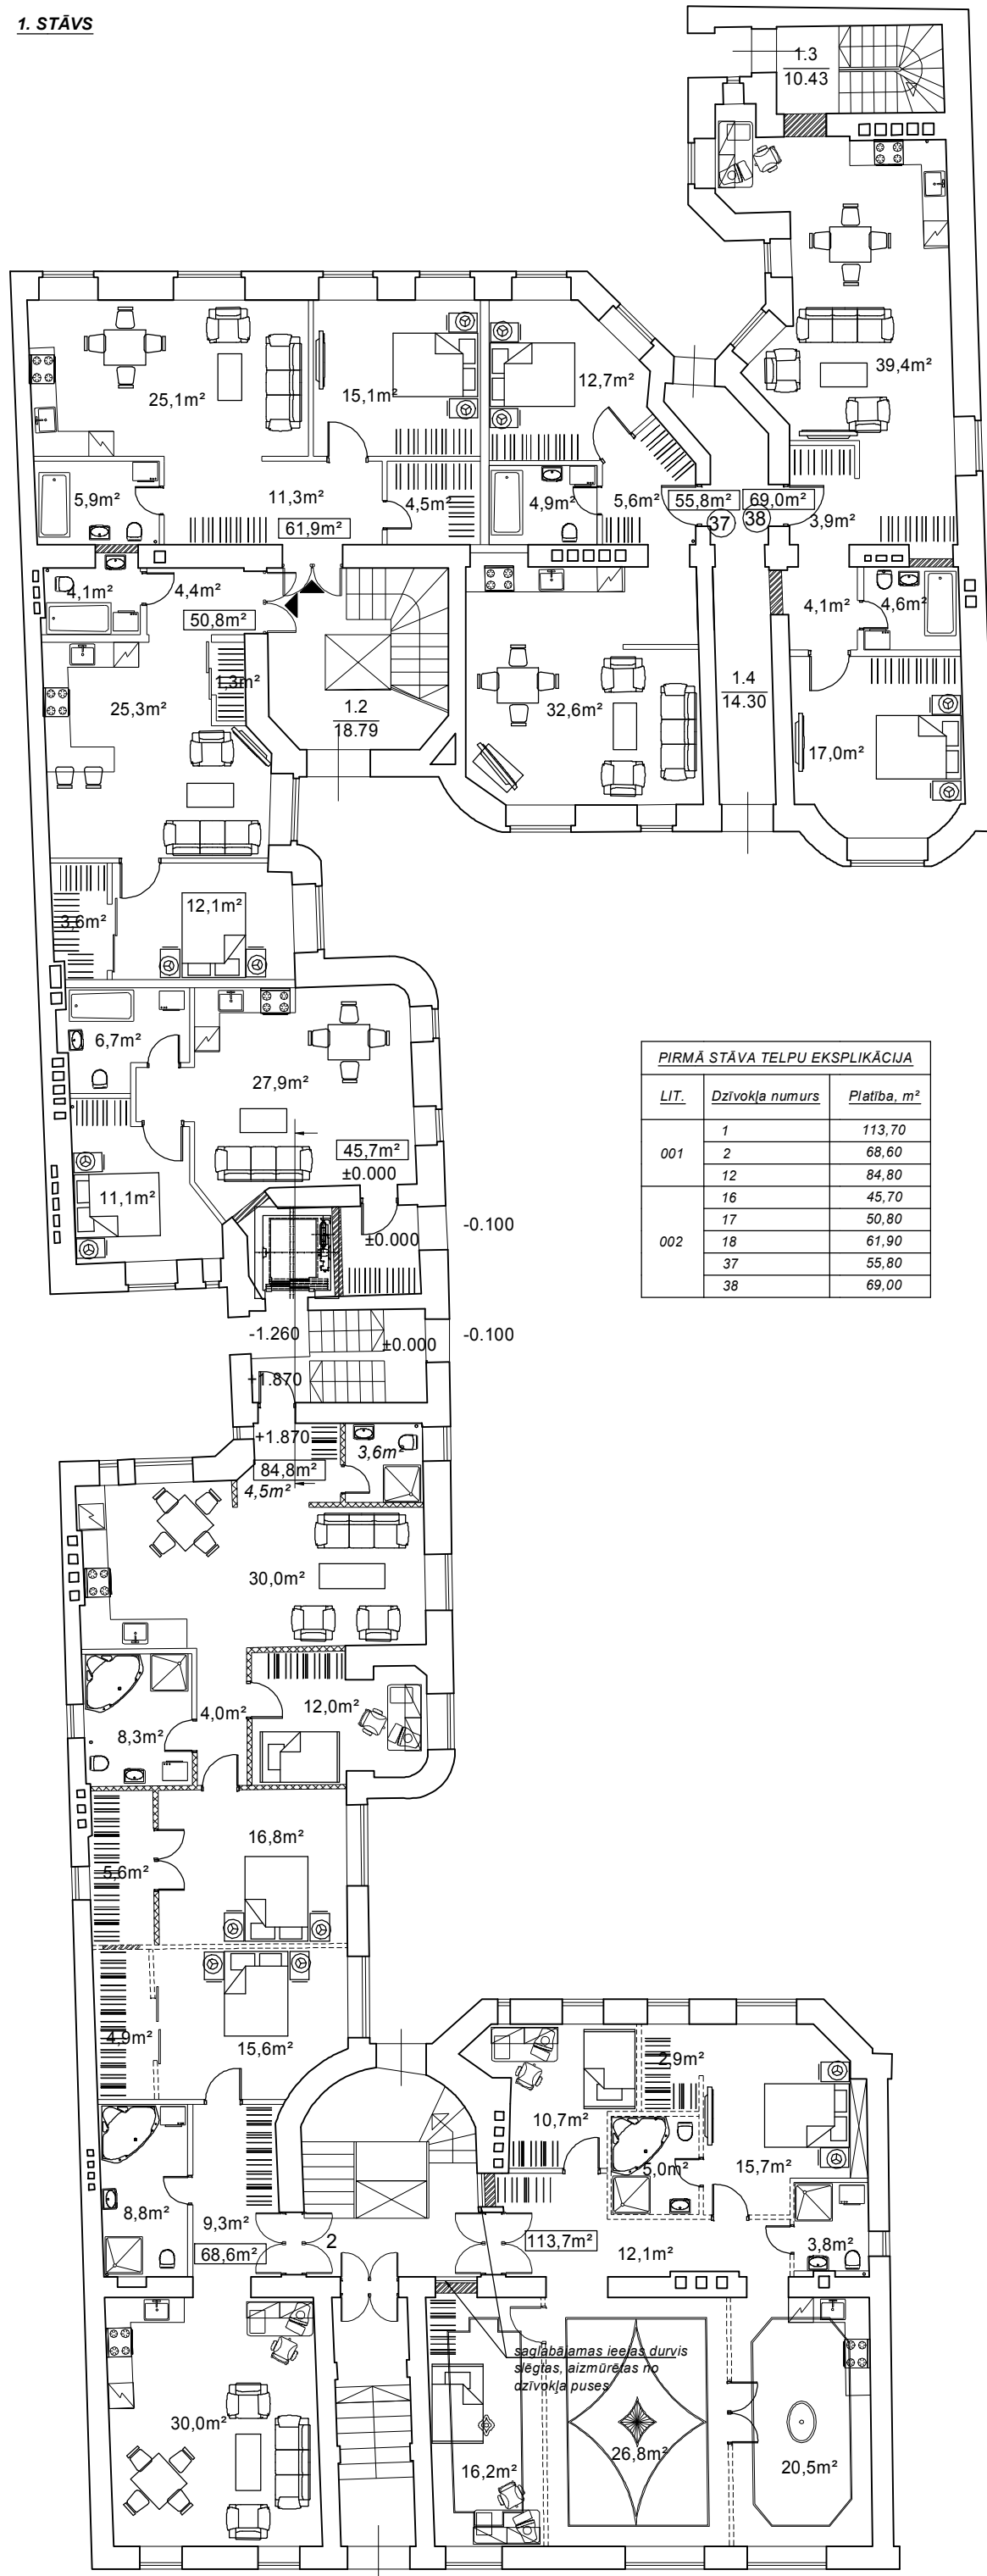

1. STĀVS

PIRMĀ STĀVA TELPU EKSPLIKĀCIJA

LIT.	Dzīvokļa numurs	Platība, m ²
001	1	113,70
	2	68,60
	12	84,80
002	16	45,70
	17	50,80
	18	61,90
	37	55,80
	38	69,00