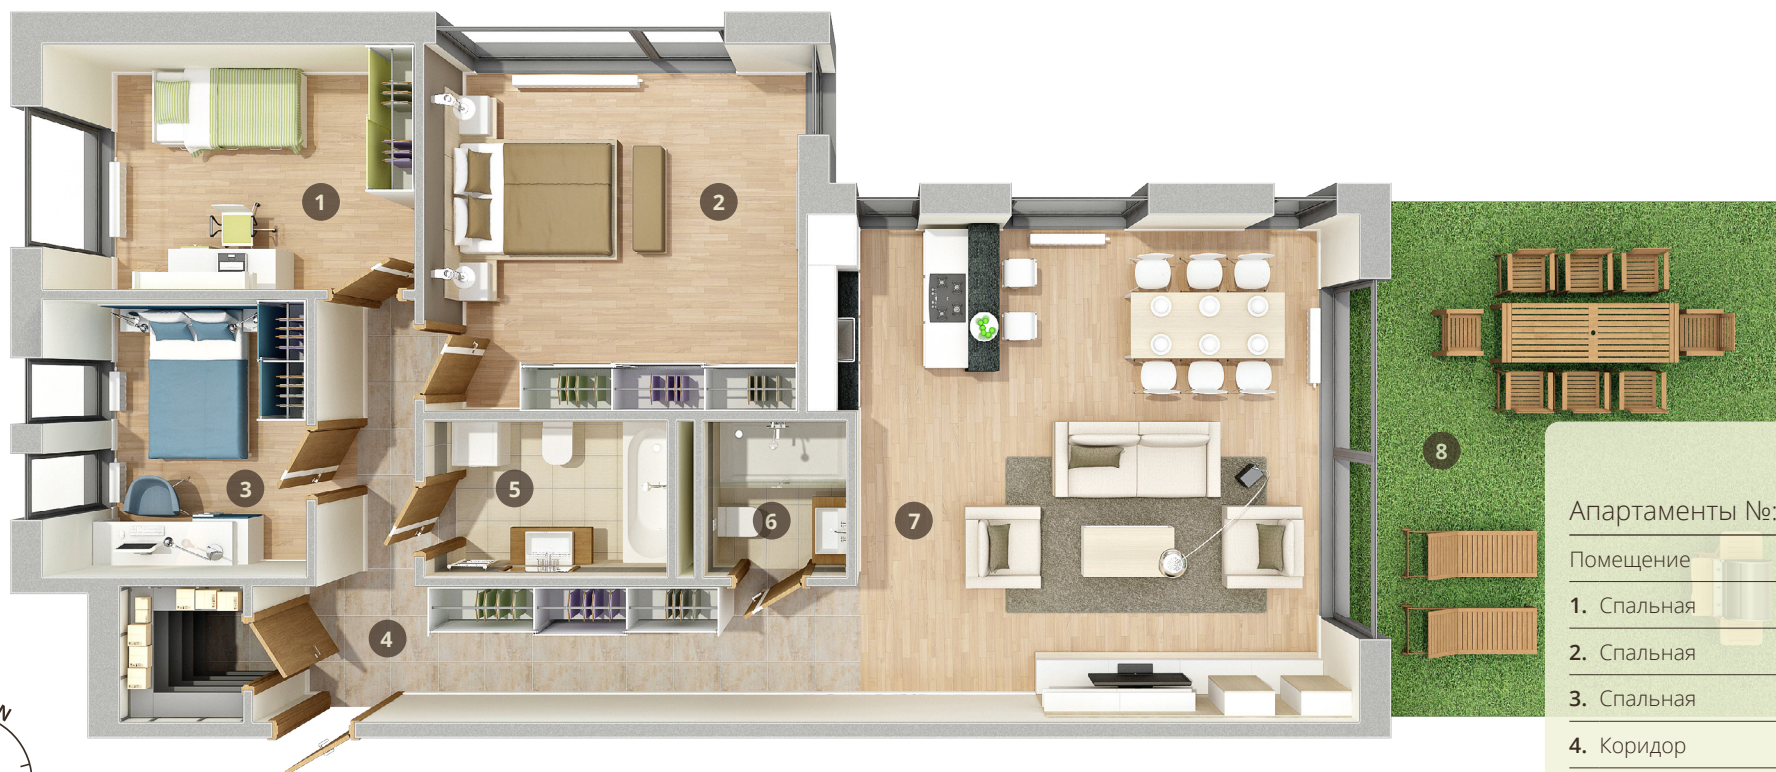

0m 1m 2m

1:100