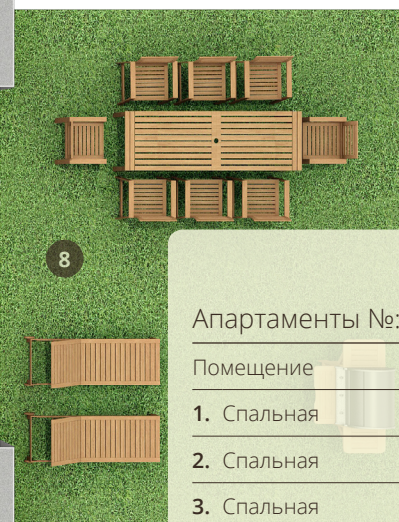

PINEWOOD

APARTMENTS

Стрелниеку 72/74,
Юрмала, Латвия

КОРПУС В | 1 ЭТАЖ

0m 1m 2m

1:100

Апартаменты №:

4