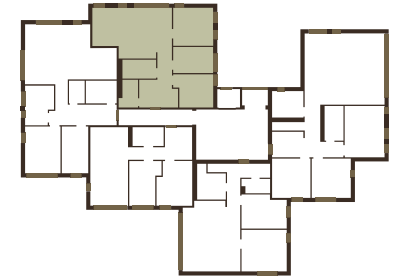

PINEWOOD

APARTMENTS

Стрелниеку 72/74,
Юрмала, Латвия

0m 1m 2m

1:100

КОРПУС С | 3 ЭТАЖ

Двухуровневые
апартаменты №: **10**

| Помещение | м ² |
|-------------------|----------------|
| 1. Гостиная/кухня | 33,42 |
| 2. Спальная | 14,06 |
| 3. Кабинет | 9,62 |
| 4. Ванная | 5,81 |
| 5. Душевая/туалет | 4,28 |
| 6. Коридор | 13,15 |
| 7. Спальная | 11,14 |
| 8. Коридор | 5,6 |
| 9. Терасса | 84,57 |
| Жилая площадь | 91,48 |
| Общая площадь | 181,65 |

+371 29-100-577
www.pine-wood.lv

PINEWOOD

APARTMENTS

Стрелниеку 72/74,
Юрмала, Латвия

0m 1m 2m
1:100

КОРПУС С | 4 ЭТАЖ

Двухуровневые
апартаменты №: **10**

| Помещение | м ² |
|-------------------|----------------|
| 1. Гостиная/кухня | 33,42 |
| 2. Спальная | 14,06 |
| 3. Кабинет | 9,62 |
| 4. Ванная | 5,81 |
| 5. Душевая/туалет | 4,28 |
| 6. Коридор | 13,15 |
| 7. Спальная | 11,14 |
| 8. Коридор | 5,6 |
| 9. Терасса | 84,57 |
| Жилая площадь | 91,48 |
| Общая площадь | 181,65 |