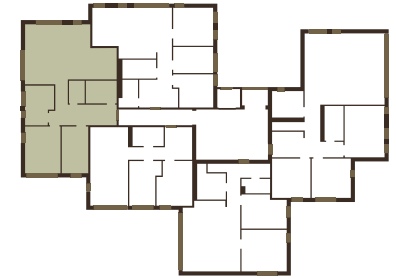

PINEWOOD

APARTMENTS

Стрелниеку 72/74,
Юрмала, Латвия

0m 1m 2m

1:100

КОРПУС С | 3 ЭТАЖ

Двухуровневые
апартаменты №: **11**

Помещение	м ²
1. Гостиная/кухня	42,84
2. Детская	9,69
3. Душевая/туалет	3,26
4. Коридор	6,43
5. Ванная	14,82
6. Спальная	15,32
7. Спальная	11,43
8. Коридор	4,09
9. Терраса	95,17
Жилая площадь	103,79
Общая площадь	203,05

Помещение	м ²
1. Гостиная/кухня	42,84
2. Детская	9,69
3. Душевая/туалет	3,26
4. Коридор	6,43
5. Ванная	14,82
6. Спальная	15,32
7. Спальная	11,43
8. Коридор	4,09
9. Терраса	95,17
Жилая площадь	103,79
Общая площадь	203,05