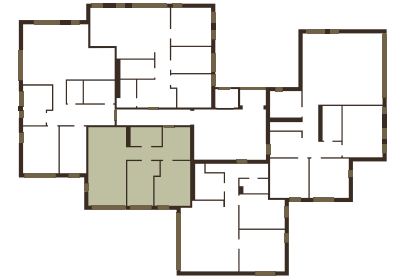

PINEWOOD

APARTMENTS

Стрелниеку 72/74,
Юрмала, Латвия

КОРПУС С | 3 ЭТАЖ

0m 1m 2m
1:100

+371 29-100-577
www.pine-wood.lv

Двухуровневые
апартаменты №: **12**

Помещение	м ²
1. Ванная	5,35
2. Гостиная/кухня	27,34
3. Коридор	12,47
4. Спальная	11,58
5. Спальная	13,8
6. Коридор	3,71
7. Терраса	78,73
Жилая площадь	70,54
Общая площадь	152,98

PINEWOOD

APARTMENTS

Стрелниеку 72/74,
Юрмала, Латвия

0m 1m 2m
1:100

КОРПУС С | 4 ЭТАЖ

Двухуровневые
апартаменты №: **12**

Помещение	м ²
1. Ванная	5,35
2. Гостинная/кухня	27,34
3. Коридор	12,47
4. Спальная	11,58
5. Спальная	13,8
6. Коридор	3,71
7. Терраса	78,73
Жилая площадь	70,54
Общая площадь	152,98