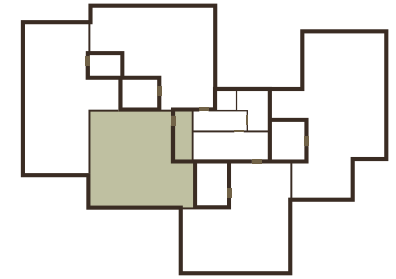

PINEWOOD

APARTMENTS

Стрелниеку 72/74,
Юрмала, Латвия

КОРПУС С | 3 ЭТАЖ

0m 1m 2m
1:100

+371 29-100-577
www.pine-wood.lv

Двухуровневые
апартаменты №: **12**

Помещение	м ²
1. Ванная	5,35
2. Гостиная/кухня	27,34
3. Коридор	12,47
4. Спальная	11,58
5. Спальная	13,8
6. Коридор	3,71
7. Терраса	78,73
Жилая площадь	70,54
Общая площадь	152,98

PINEWOOD

APARTMENTS

Стрелниеку 72/74,
Юрмала, Латвия

0m 1m 2m
1:100

КОРПУС С | 4 ЭТАЖ

Двухуровневые
апартаменты №: **12**

Помещение	м ²
1. Ванная	5,35
2. Гостинная/кухня	27,34
3. Коридор	12,47
4. Спальная	11,58
5. Спальная	13,8
6. Коридор	3,71
7. Терраса	78,73
Жилая площадь	70,54
Общая площадь	152,98