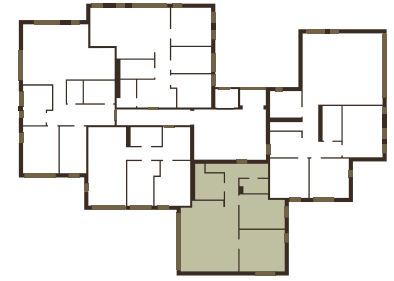

PINEWOOD

APARTMENTS

Стрелниеку 72/74,
Юрмала, Латвия

КОРПУС С | 3 ЭТАЖ

0m 1m 2m

1:100

+371 29-100-577
www.pine-wood.lv

Двухуровневые
апартаменты №: **13**

Помещение	м²
1. Коридор	10,56
2. Ванная	7,7
3. Душевая/туалет	3,52
4. Спальня	13,4
5. Гостиная/кухня	36,06
6. Спальня	17,33
7. Коридор	9,32
8. Терасса	83,66
Жилая площадь	88,57
Общая площадь	181,55