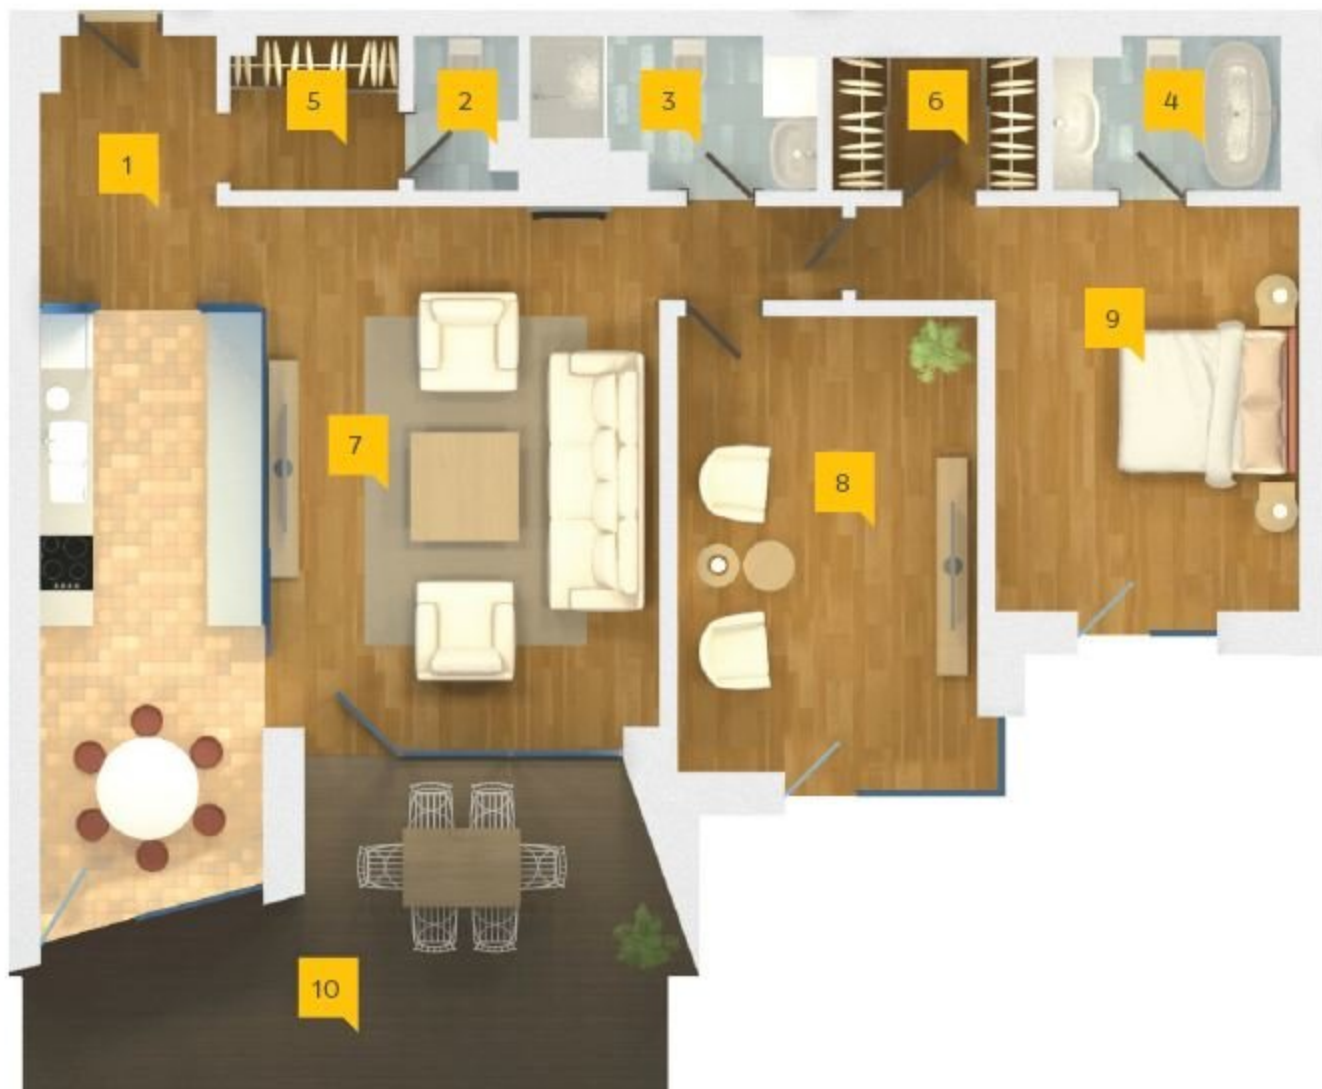

Sun Terraces
JŪRMALA