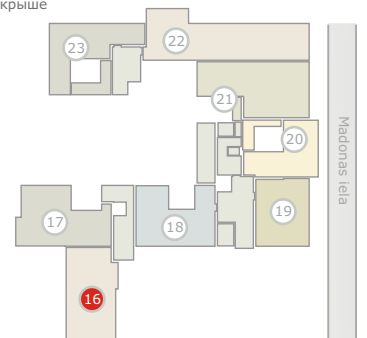

Dzintaru prospekts 19, JŪRMALA

3 stāvs
этаж
rd floor

16 dzīvoklis
квартира
flat

118.06m² + 29.5m² + 114.54m² (262.1m²)

ART STYLE RESIDENCE • DZINTARI •

www.thekey.lv

• Jūra • Mope • Seaside 50 m

3 stāvs
этаж
rd floor

← MAJORI Dzintaru prospekts BULDURI →

1	Atpūtas telpa	Помещение для отдыха	Lounge	41.63 m ²
2	Gujamistaba	Спальня	Bedroom	17.33 m ²
3	Gujamistaba	Спальня	Bedroom	14.33 m ²
4	Vannas istaba	Ванная комната	Bathroom	6.09 m ²
5	Gujamistaba	Спальня	Bedroom	13.99 m ²
6	Garderobe	Гардеробная	Cloakroom	7.62 m ²
7	Vannas istaba	Ванная комната	Bathroom	7.78 m ²
8	Garderobe	Гардеробная	Cloakroom	6.40 m ²
9	WC	Туалет	WC	2.89 m ²
10	Stiklots balkons	Застекленный балкон	Glass balcony	12.08 m ²
11	Balkons	Балкон	Balcony	6.63 m ²
12	Balkons	Балкон	Balcony	5.46 m ²
13	Balkons	Балкон	Balcony	5.33 m ²
14	Jumta terase	Терраса на крыше	Roof terrace	114.54 m ²

Dzintaru prospekts 19, JŪRMALA

Jumta terase
Терраса на крыше
Roof terrace

16

dzīvoklis
квартира
flat

118.06m² + 29.5m² + 114.54m² (262.1m²)

ART STYLE RESIDENCE • DZINTARI •

www.thekey.lv

• Jūra • Mope • Seaside 50 m

Jumta terase
Терраса на крыше
Roof terrace

← MAJORI Dzintaru prospekts BULDURI →

1	Atpūtas telpa	Помещение для отдыха	Lounge	41.63 m ²
2	Gujamistaba	Спальня	Bedroom	17.33 m ²
3	Gujamistaba	Спальня	Bedroom	14.33 m ²
4	Vannas istaba	Ванная комната	Bathroom	6.09 m ²
5	Gujamistaba	Спальня	Bedroom	13.99 m ²
6	Garderobe	Гардеробная	Cloakroom	7.62 m ²
7	Vannas istaba	Ванная комната	Bathroom	7.78 m ²
8	Garderobe	Гардеробная	Cloakroom	6.40 m ²
9	WC	Туалет	WC	2.89 m ²
10	Stiklots balkons	Застекленный балкон	Glass balcony	12.08 m ²
11	Balkons	Балкон	Balcony	6.63 m ²
12	Balkons	Балкон	Balcony	5.46 m ²
13	Balkons	Балкон	Balcony	5.33 m ²
14	Jumta terase	Терраса на крыше	Roof terrace	114.54 m ²