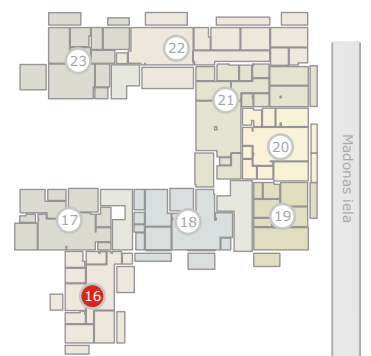

Dzintaru prospekts 19, JŪRMALA

3 stāvs
этаж
rd floor

16 dzīvoklis
квартира
flat

118.06m² + 29.5m² + 114.54m² (262.1m²)

ART STYLE RESIDENCE • DZINTARI •

www.thekey.lv

• Jūra • Mope • Seaside 50 m

3 stāvs
этаж
rd floor

← MAJORI Dzintaru prospekts BULDURI →

1	Atpūtas telpa	Помещение для отдыха	Lounge	41.63 m ²
2	Gujamistaba	Спальня	Bedroom	17.33 m ²
3	Gujamistaba	Спальня	Bedroom	14.33 m ²
4	Vannas istaba	Ванная комната	Bathroom	6.09 m ²
5	Gujamistaba	Спальня	Bedroom	13.99 m ²
6	Garderobe	Гардеробная	Cloakroom	7.62 m ²
7	Vannas istaba	Ванная комната	Bathroom	7.78 m ²
8	Garderobe	Гардеробная	Cloakroom	6.40 m ²
9	WC	Туалет	WC	2.89 m ²
10	Stiklots balkons	Застекленный балкон	Glass balcony	12.08 m ²
11	Balkons	Балкон	Balcony	6.63 m ²
12	Balkons	Балкон	Balcony	5.46 m ²
13	Balkons	Балкон	Balcony	5.33 m ²
14	Jumta terase	Терраса на крыше	Roof terrace	114.54 m ²

Dzintaru prospekts 19, JŪRMALA

Jumta terase
Терраса на крыше
Roof terrace

16

dzīvoklis
квартира
flat

118.06m² + 29.5m² + 114.54m² (262.1m²)

ART STYLE RESIDENCE • DZINTARI •

www.thekey.lv

• Jūra • Mope • Seaside 50 m