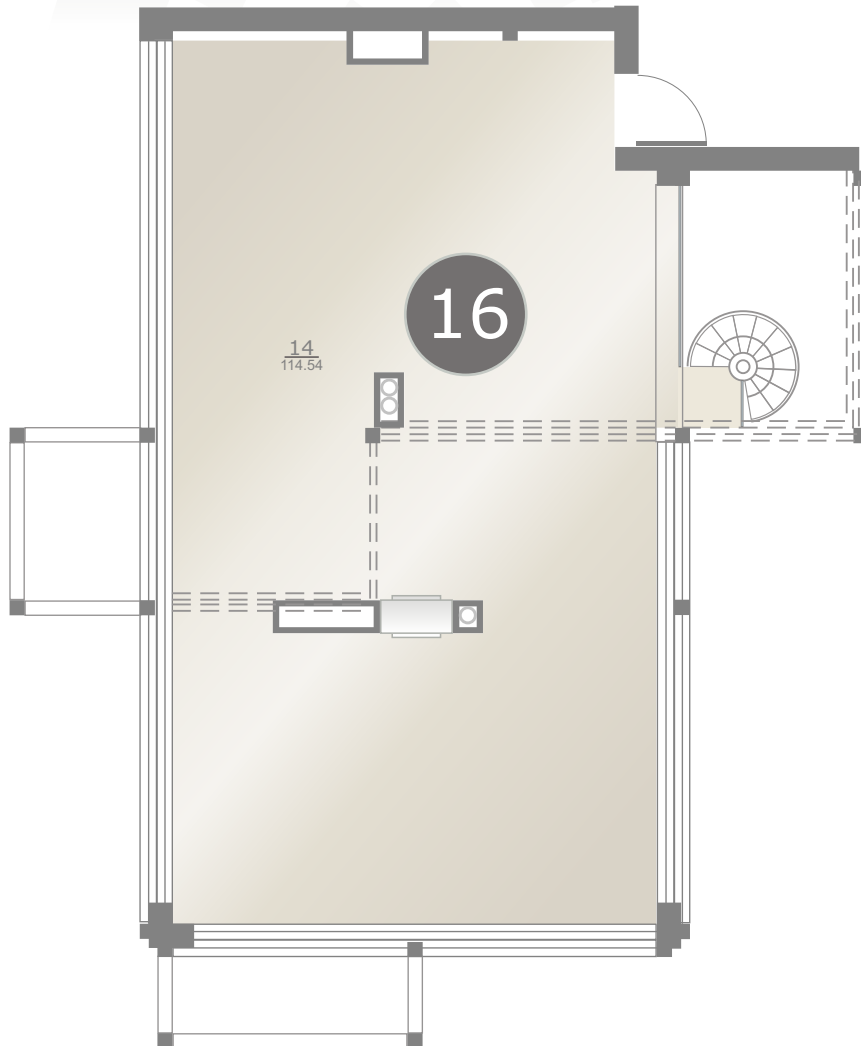

Dzintaru prospekts 19, JŪRMALA

3 stāvs
этаж
rd floor

16 dzīvoklis
квартира
flat

118.06m² + 29.5m² + 114.54m² (262.1m²)

ART STYLE RESIDENCE • DZINTARI •

www.thekey.lv

• Jūra • Mope • Seaside 50 m

3 stāvs
этаж
rd floor

← MAJORI Dzintaru prospekts BULDURI →

1	Atpūtas telpa	Помещение для отдыха	Lounge	41.63 m ²
2	Gujamistaba	Спальня	Bedroom	17.33 m ²
3	Gujamistaba	Спальня	Bedroom	14.33 m ²
4	Vannas istaba	Ванная комната	Bathroom	6.09 m ²
5	Gujamistaba	Спальня	Bedroom	13.99 m ²
6	Garderobe	Гардеробная	Cloakroom	7.62 m ²
7	Vannas istaba	Ванная комната	Bathroom	7.78 m ²
8	Garderobe	Гардеробная	Cloakroom	6.40 m ²
9	WC	Туалет	WC	2.89 m ²
10	Stiklots balkons	Застекленный балкон	Glass balcony	12.08 m ²
11	Balkons	Балкон	Balcony	6.63 m ²
12	Balkons	Балкон	Balcony	5.46 m ²
13	Balkons	Балкон	Balcony	5.33 m ²
14	Jumta terase	Терраса на крыше	Roof terrace	114.54 m ²

Dzintaru prospekts 19, JŪRMALA

Jumta terase
Терраса на крыше
Roof terrace

16

dzīvoklis
квартира
flat

118.06m² + 29.5m² + 114.54m² (262.1m²)

ART STYLE RESIDENCE • DZINTARI •

www.thekey.lv

• Jūra • Mope • Seaside 50 m

Jumta terase
Терраса на крыше
Roof terrace

← MAJORI Dzintaru prospekts BULDURI →

1	Atpūtas telpa	Помещение для отдыха	Lounge	41.63 m ²
2	Gujamistaba	Спальня	Bedroom	17.33 m ²
3	Gujamistaba	Спальня	Bedroom	14.33 m ²
4	Vannas istaba	Ванная комната	Bathroom	6.09 m ²
5	Gujamistaba	Спальня	Bedroom	13.99 m ²
6	Garderobe	Гардеробная	Cloakroom	7.62 m ²
7	Vannas istaba	Ванная комната	Bathroom	7.78 m ²
8	Garderobe	Гардеробная	Cloakroom	6.40 m ²
9	WC	Туалет	WC	2.89 m ²
10	Stiklots balkons	Застекленный балкон	Glass balcony	12.08 m ²
11	Balkons	Балкон	Balcony	6.63 m ²
12	Balkons	Балкон	Balcony	5.46 m ²
13	Balkons	Балкон	Balcony	5.33 m ²
14	Jumta terase	Терраса на крыше	Roof terrace	114.54 m ²