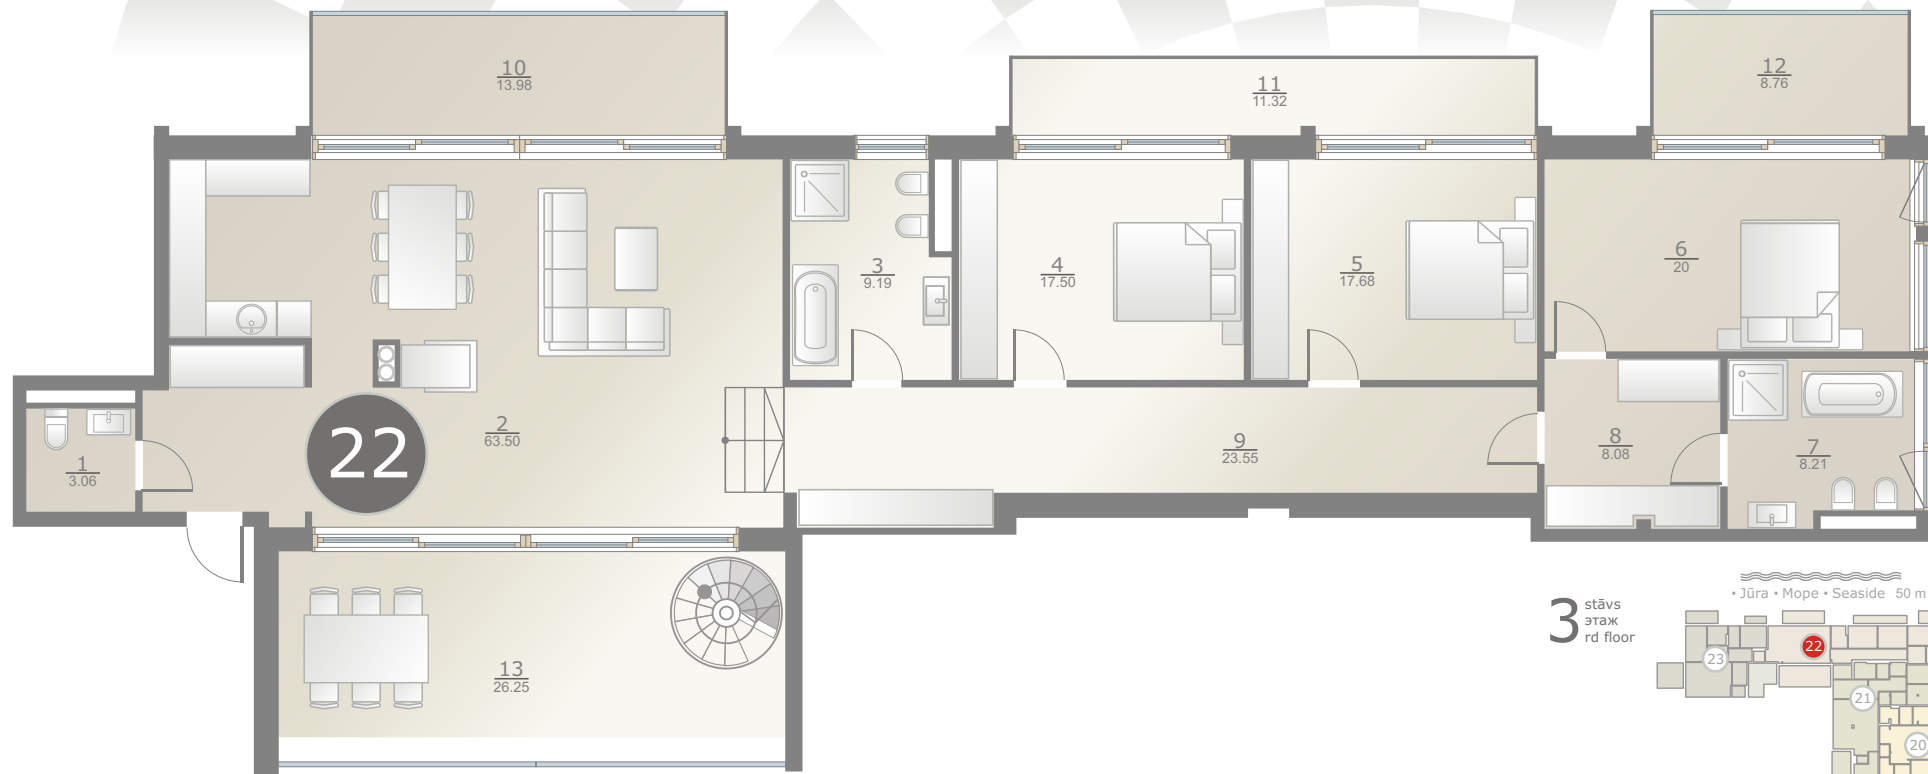

Dzintaru prospekts 19, JŪRMALA

3 stāvs
этаж
rd floor **22** dzīvoklis
квартира
flat

170.77m² + 60.31m² + 178.13m² (409.21m²)

ART STYLE RESIDENCE • DZINTARI •

www.thekey.lv

3 stāvs
этаж
rd floor

• Jūra • Mope • Seaside 50 m

1	WC	Туалет	WC	3.06 m ²	8	Ģērbtuve	Гардеробная	Cloakroom	8.08 m ²
2	Atpūtas telpa	Помещение для отдыха	Lounge	63.50 m ²	9	Gaitenis	Коридор	Corridor	23.55 m ²
3	Vannas istaba	Ванная комната	Bathroom	9.19 m ²	10	Stiklots balkons	Застекленный балкон	Glass balcony	13.98 m ²
4	Guļamistaba	Спальня	Bedroom	17.50 m ²	11	Balkons	Балкон	Balcony	11.32 m ²
5	Guļamistaba	Спальня	Bedroom	17.68 m ²	12	Stiklots balkons	Застекленный балкон	Glass balcony	8.76 m ²
6	Guļamistaba	Спальня	Bedroom	20 m ²	13	Stiklota terase	Застекленная терраса	Glass terrace	26.25 m ²
7	Vannas istaba	Ванная комната	Bathroom	8.21 m ²	14	Jumta terase	Терраса на крыше	Roof terrace	178.13 m ²

◀ MAJORI Dzintaru prospekts BULDURI ▶

Dzintaru prospekts 19, JŪRMALA

Jumta terase
Терраса на крыше
Roof terrace

22

dzīvoklis
квартира
flat

170.77m² + 60.31m² + 178.13m² (409.21m²)

ART STYLE RESIDENCE • DZINTARI •

www.thekey.lv

Jumta terase
Терраса на крыше
Roof terrace

• Jūra • Mope • Seaside 50 m

1	WC	Туалет	WC	3.06 m ²	8	Ģērbtuve	Гардеробная	Cloakroom	8.08 m ²
2	Atpūtas telpa	Помещение для отдыха	Lounge	63.50 m ²	9	Gaitenis	Коридор	Corridor	23.55 m ²
3	Vannas istaba	Ванная комната	Bathroom	9.19 m ²	10	Stiklots balkons	Застекленный балкон	Glass balcony	13.98 m ²
4	Guļamistaba	Спальня	Bedroom	17.50 m ²	11	Balkons	Балкон	Balcony	11.32 m ²
5	Guļamistaba	Спальня	Bedroom	17.68 m ²	12	Stiklots balkons	Застекленный балкон	Glass balcony	8.76 m ²
6	Guļamistaba	Спальня	Bedroom	20 m ²	13	Stiklota terase	Застекленная терраса	Glass terrace	26.25 m ²
7	Vannas istaba	Ванная комната	Bathroom	8.21 m ²	14	Jumta terase	Терраса на крыше	Roof terrace	178.13 m ²