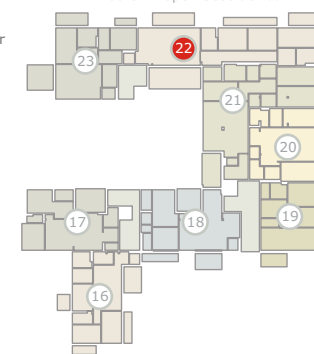

Dzintaru prospekts 19, JŪRMALA

3 stāvs
этаж
rd floor **22** dzīvoklis
квартира
flat

170.77m² + 60.31m² + 178.13m² (409.21m²)

ART STYLE RESIDENCE • DZINTARI •

www.thekey.lv

3 stāvs
этаж
rd floor

• Jūra • Mope • Seaside 50 m

1	WC	Туалет	WC	3.06 m ²	8	Ģērbtuve	Гардеробная	Cloakroom	8.08 m ²
2	Atpūtas telpa	Помещение для отдыха	Lounge	63.50 m ²	9	Gaitenis	Коридор	Corridor	23.55 m ²
3	Vannas istaba	Ванная комната	Bathroom	9.19 m ²	10	Stiklots balkons	Застекленный балкон	Glass balcony	13.98 m ²
4	Guļamistaba	Спальня	Bedroom	17.50 m ²	11	Balkons	Балкон	Balcony	11.32 m ²
5	Guļamistaba	Спальня	Bedroom	17.68 m ²	12	Stiklots balkons	Застекленный балкон	Glass balcony	8.76 m ²
6	Guļamistaba	Спальня	Bedroom	20 m ²	13	Stiklota terase	Застекленная терраса	Glass terrace	26.25 m ²
7	Vannas istaba	Ванная комната	Bathroom	8.21 m ²	14	Jumta terase	Терраса на крыше	Roof terrace	178.13 m ²

◀ MAJORI Dzintaru prospekts BULDURI ▶

Dzintaru prospekts 19, JŪRMALA

Jumta terase
Терраса на крыше
Roof terrace

22

dzīvoklis
квартира
flat

170.77m² + 60.31m² + 178.13m² (409.21m²)

ART STYLE RESIDENCE • DZINTARI •