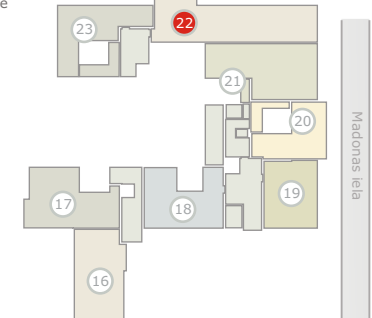

Dzintaru prospekts 19, JŪRMALA

3 stāvs
этаж
rd floor **22** dzīvoklis
квартира
flat

170.77m² + 60.31m² + 178.13m² (409.21m²)

ART STYLE RESIDENCE • DZINTARI •

www.thekey.lv

3 stāvs
этаж
rd floor

• Jūra • Mope • Seaside 50 m

1	WC	Туалет	WC	3.06 m ²	8	Ģērbtuve	Гардеробная	Cloakroom	8.08 m ²
2	Atpūtas telpa	Помещение для отдыха	Lounge	63.50 m ²	9	Gaitenis	Коридор	Corridor	23.55 m ²
3	Vannas istaba	Ванная комната	Bathroom	9.19 m ²	10	Stiklots balkons	Застекленный балкон	Glass balcony	13.98 m ²
4	Guļamistaba	Спальня	Bedroom	17.50 m ²	11	Balkons	Балкон	Balcony	11.32 m ²
5	Guļamistaba	Спальня	Bedroom	17.68 m ²	12	Stiklots balkons	Застекленный балкон	Glass balcony	8.76 m ²
6	Guļamistaba	Спальня	Bedroom	20 m ²	13	Stiklota terase	Застекленная терраса	Glass terrace	26.25 m ²
7	Vannas istaba	Ванная комната	Bathroom	8.21 m ²	14	Jumta terase	Терраса на крыше	Roof terrace	178.13 m ²

◀ MAJORI Dzintaru prospekts BULDURI ▶

Dzintaru prospekts 19, JŪRMALA

Jumta terase
Терраса на крыше
Roof terrace

22

dzīvoklis
квартира
flat

170.77m² + 60.31m² + 178.13m² (409.21m²)

ART STYLE RESIDENCE • DZINTARI •

www.thekey.lv

Jumta terase
Терраса на крыше
Roof terrace

• Jūra • Mope • Seaside 50 m

1	WC	Туалет	WC	3.06 m ²	8	Ģērbtuve	Гардеробная	Cloakroom	8.08 m ²
2	Atpūtas telpa	Помещение для отдыха	Lounge	63.50 m ²	9	Gaitenis	Коридор	Corridor	23.55 m ²
3	Vannas istaba	Ванная комната	Bathroom	9.19 m ²	10	Stiklots balkons	Застекленный балкон	Glass balcony	13.98 m ²
4	Guļamistaba	Спальня	Bedroom	17.50 m ²	11	Balkons	Балкон	Balcony	11.32 m ²
5	Guļamistaba	Спальня	Bedroom	17.68 m ²	12	Stiklots balkons	Застекленный балкон	Glass balcony	8.76 m ²
6	Guļamistaba	Спальня	Bedroom	20 m ²	13	Stiklota terase	Застекленная терраса	Glass terrace	26.25 m ²
7	Vannas istaba	Ванная комната	Bathroom	8.21 m ²	14	Jumta terase	Терраса на крыше	Roof terrace	178.13 m ²